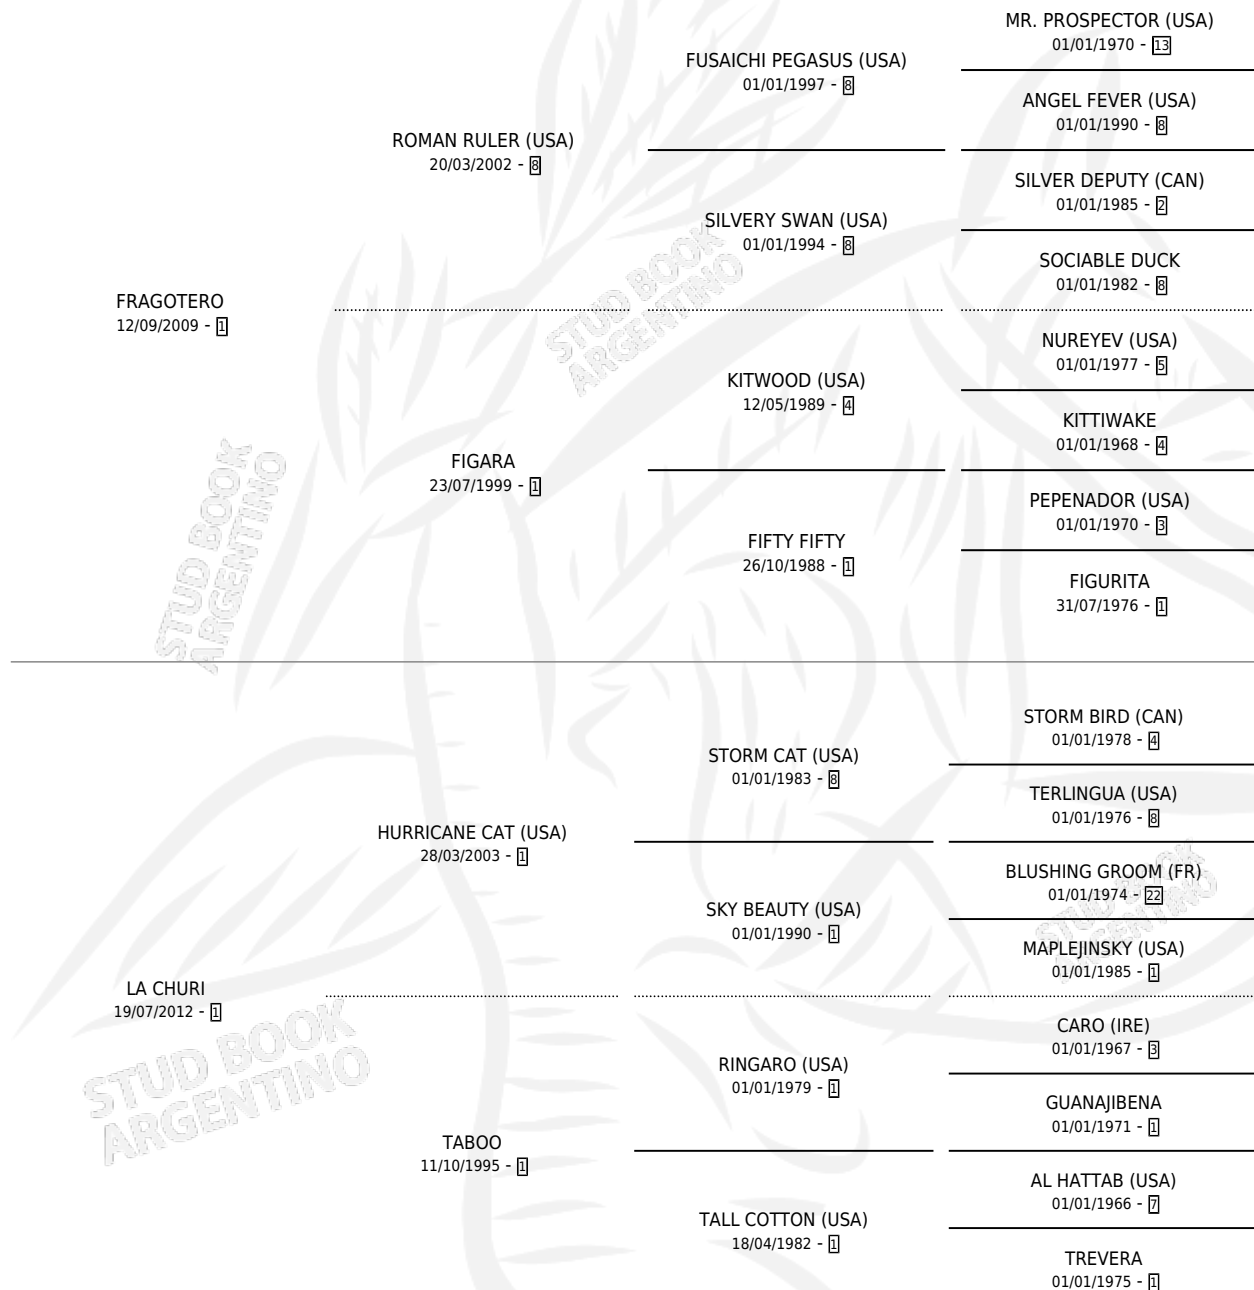

WHATSAPEAME

por FRAGOTERO y LA CHURI por HURRICANE CAT (USA)

Argentina · Hembra · Zaino · SP · 12/07/2017
Familia 1-x · Volumen 43

ESTADO

TIPIFICACIÓN SANGUÍNEA	X
TIPIFICACIÓN POR ADN	✓
PASAPORTE	✓
IDENTIFICACIÓN POR MICROCHIP	✓
REPRODUCTOR	✓

Lugar de nacimiento: El Mallin

Criador: El Mallin

~

HIJOS

	MACHOS	HEMBRAS
3 NACIERON	2	1
SIN ACTUACIONES		

PEDIGREE

CAMPAÑA

Solo carreras oficiales de Argentina