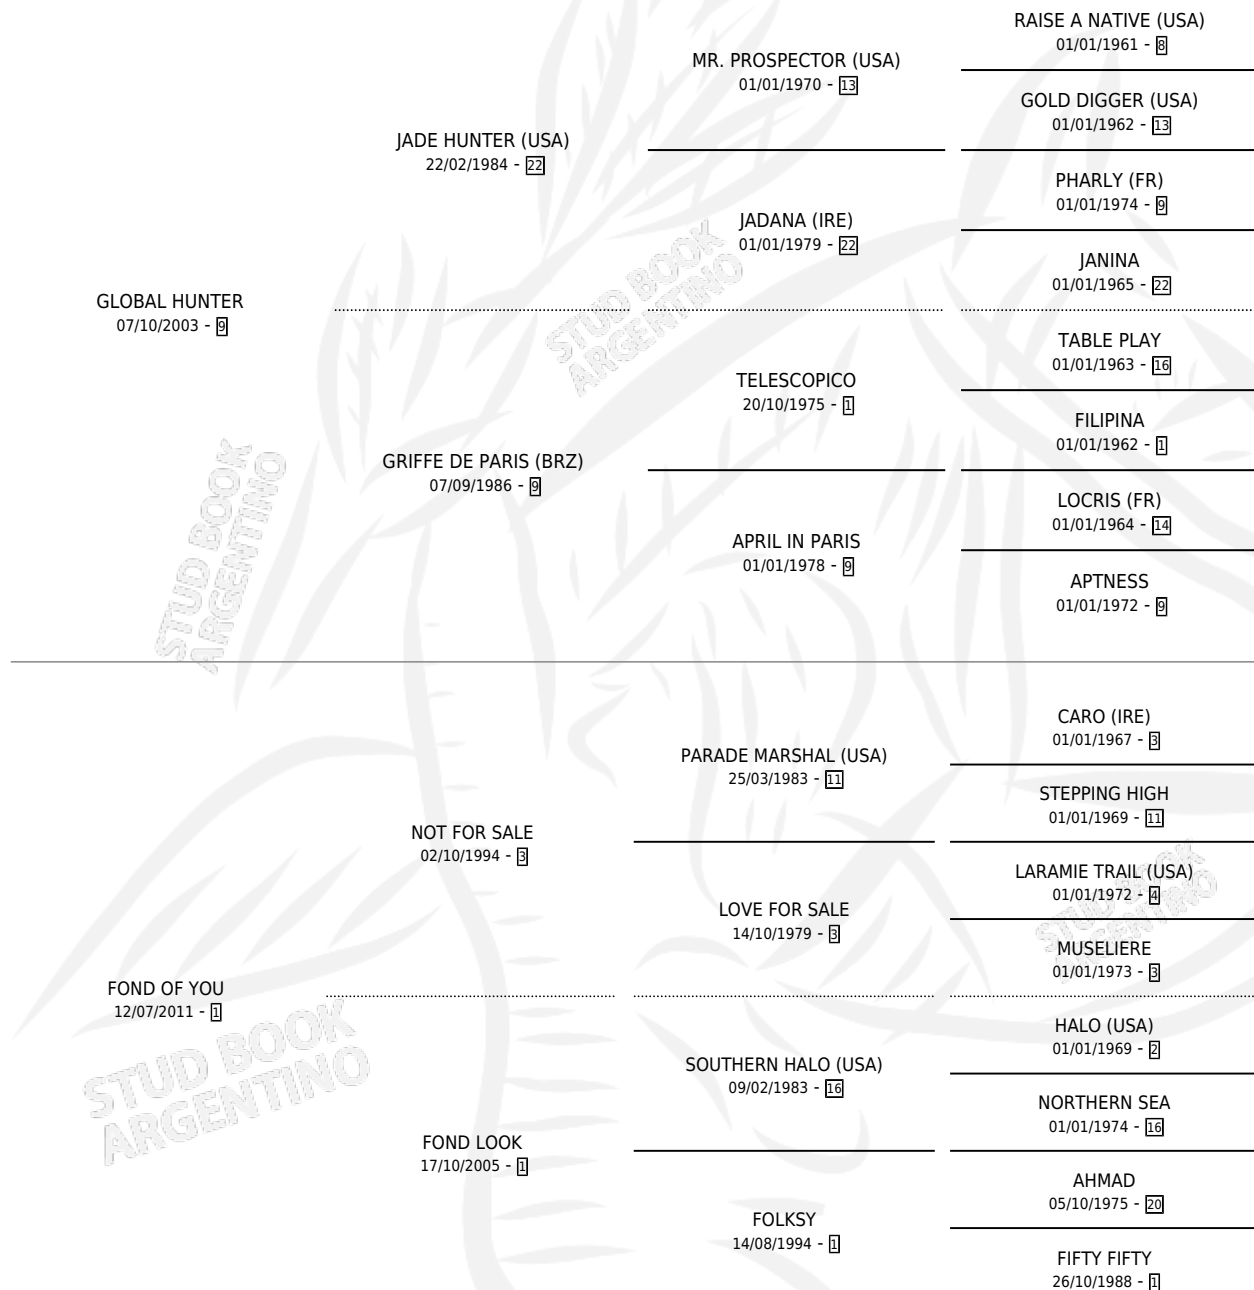

TEMPRANERA HUNTER

por GLOBAL HUNTER y FOND OF YOU por NOT FOR SALE

Argentina · Hembra · Zaino · SP · 01/07/2017
Familia 1-w · Volumen 43

ESTADO

TIPIFICACIÓN SANGUÍNEA	X
TIPIFICACIÓN POR ADN	✓
PASAPORTE	✓
IDENTIFICACIÓN POR MICROCHIP	✓
REPRODUCTOR	X

Lugar de nacimiento: Los Irlandeses
Criador: Stud Haras Gran Muñeca S.A.

PEDIGREE