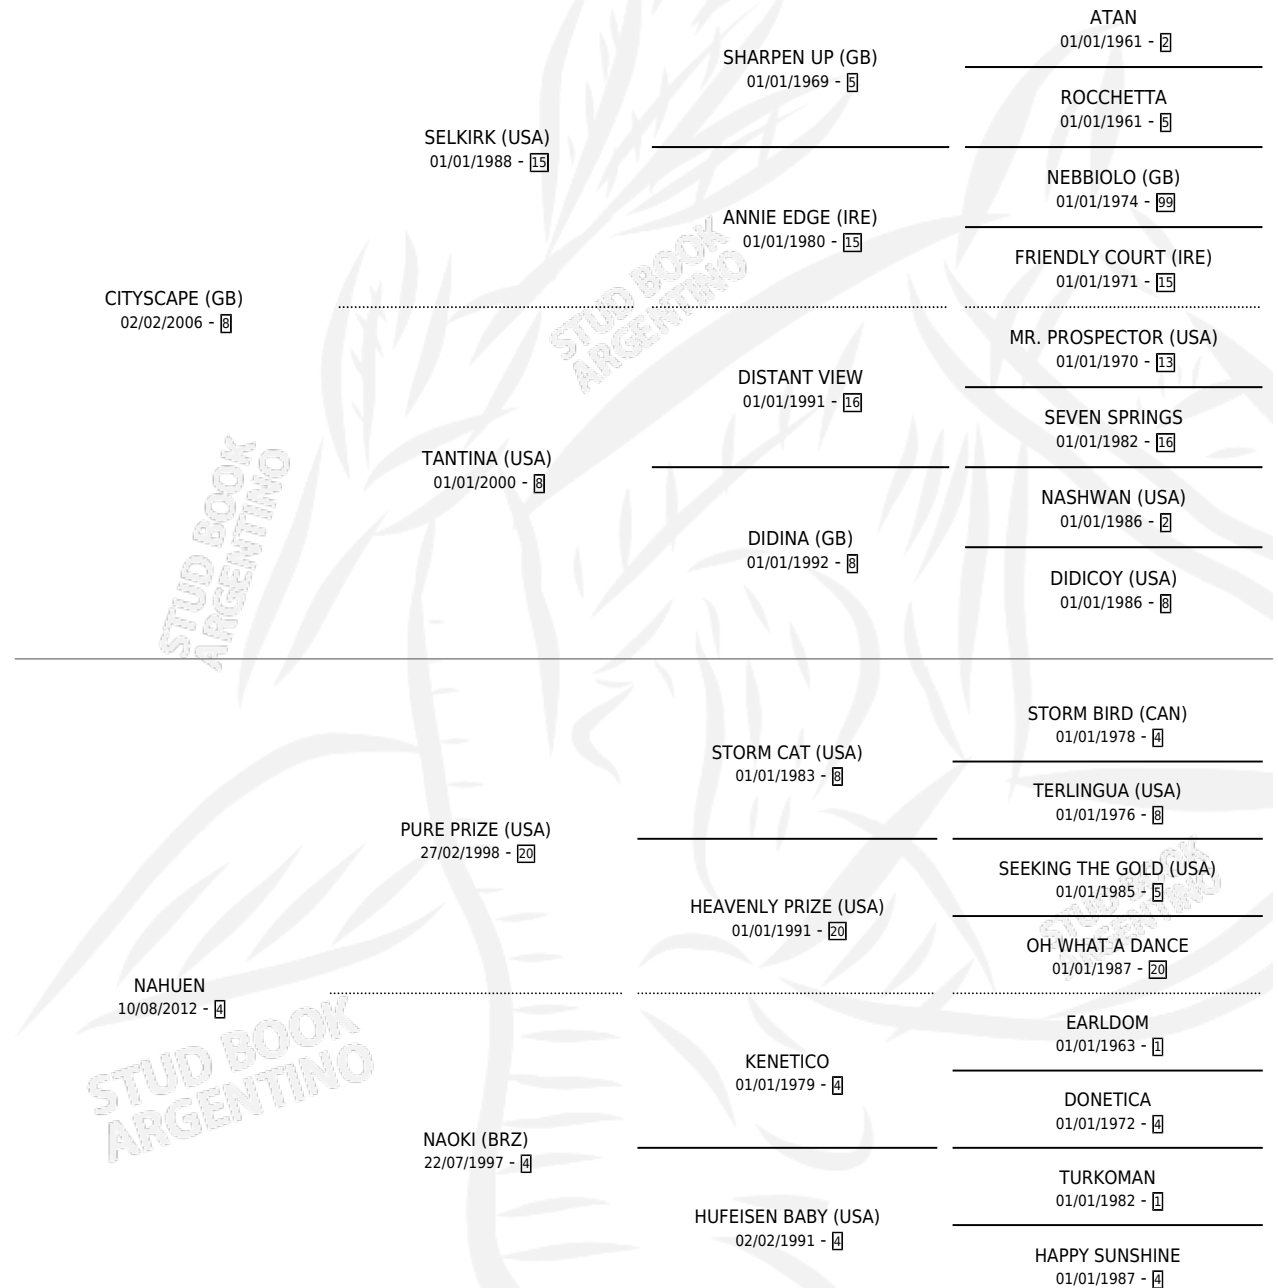

NASHWA

por CITYSCAPE (GB) y NAHUEN por PURE PRIZE (USA)

Argentina · Hembra · Alazan · SP · 16/08/2017
Familia 4-r · Volumen 43

ESTADO

TIPIFICACIÓN SANGUÍNEA	X
TIPIFICACIÓN POR ADN	✓
PASAPORTE	✓
IDENTIFICACIÓN POR MICROCHIP	✓
REPRODUCTOR	X

Lugar de nacimiento: La Providencia

Criador: La Providencia

PEDIGREE

EXPORTACIÓN / IMPORTACIÓN

FECHA	MOVIMIENTO	PAÍS
01/11/2019	EXPORTADO	URUGUAY

NASHWA

Datos oficiales del Stud Book Argentino

Documento generado el 02/05/2026