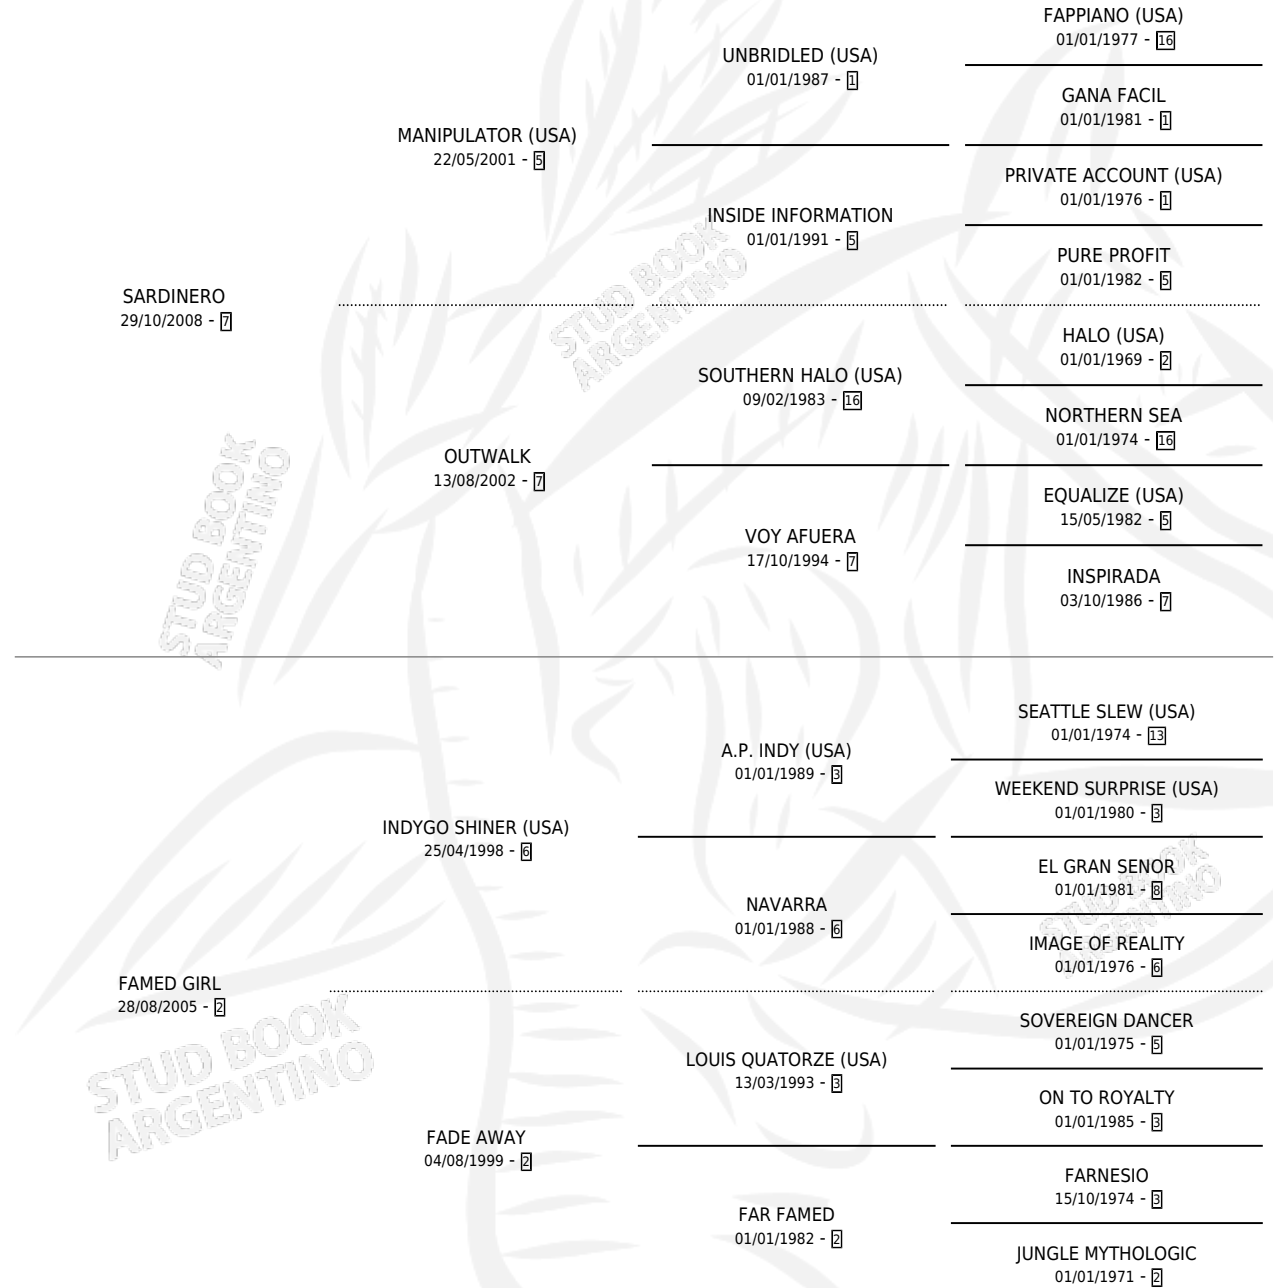

FAMOSA SAR

por SARDINERO y FAMED GIRL por INDYGO SHINER
(USA)

Argentina · Hembra · Zaino · SP · 10/08/2017
Familia 2-g · Volumen 43

ESTADO

TIPIFICACIÓN SANGUÍNEA	X
TIPIFICACIÓN POR ADN	✓
PASAPORTE	✓
IDENTIFICACIÓN POR MICROCHIP	✓
REPRODUCTOR	✓

Lugar de nacimiento: Legado Gringo
Criador: Legado Gringo

PEDIGREE

CAMPAÑA

Solo carreras oficiales de Argentina

POR EDAD

EDAD	CC	1°	2°	3°	4°	5°	NP	CLC	CLG	CLCG1	CLGG1	IMPORTE	GANANCIA / CC
3 AÑOS	2	0	0	0	0	0	2	0	0	0	0	\$0	\$0
4 AÑOS	8	1	2	0	2	0	3	0	0	0	0	\$476,750	\$59,594
5 AÑOS	6	2	3	0	0	1	0	0	0	0	0	\$1,144,250	\$190,708
6 AÑOS	12	1	0	0	1	0	10	0	0	0	0	\$1,214,284	\$101,190
7 AÑOS	2	0	0	0	0	0	2	0	0	0	0	\$0	\$0
TOTALES	30	4	5	0	3	1	17	0	0	0	0	\$2,835,284	\$94,509
%		13.3%	16.7%	0.0%	10.0%	3.3%	56.7%	0.0%	0.0%	0.0%	0.0%		

Ganadora de 4 carreras en Palermo y La Plata - \$2,835,284, a los 4,5 y 6 años.

POR DISTANCIA

HIPODROMO	CC	1°	2°	3°	4°	5°	NP	CLC	CLG	CLCG1	CLGG1	IMPORTE
PALERMO	22	3	5	0	2	1	11	0	0	0	0	\$1,971,000
1000 MTS	22	3	5	0	2	1	11	0	0	0	0	\$1,971,000
LA PLATA	6	1	0	0	1	0	4	0	0	0	0	\$864,284
1100 MTS	4	0	0	0	1	0	3	0	0	0	0	\$163,984
1000 MTS	2	1	0	0	0	0	1	0	0	0	0	\$700,300
SAN ISIDRO	2	0	0	0	0	0	2	0	0	0	0	\$0
1000 MTS	2	0	0	0	0	0	2	0	0	0	0	\$0