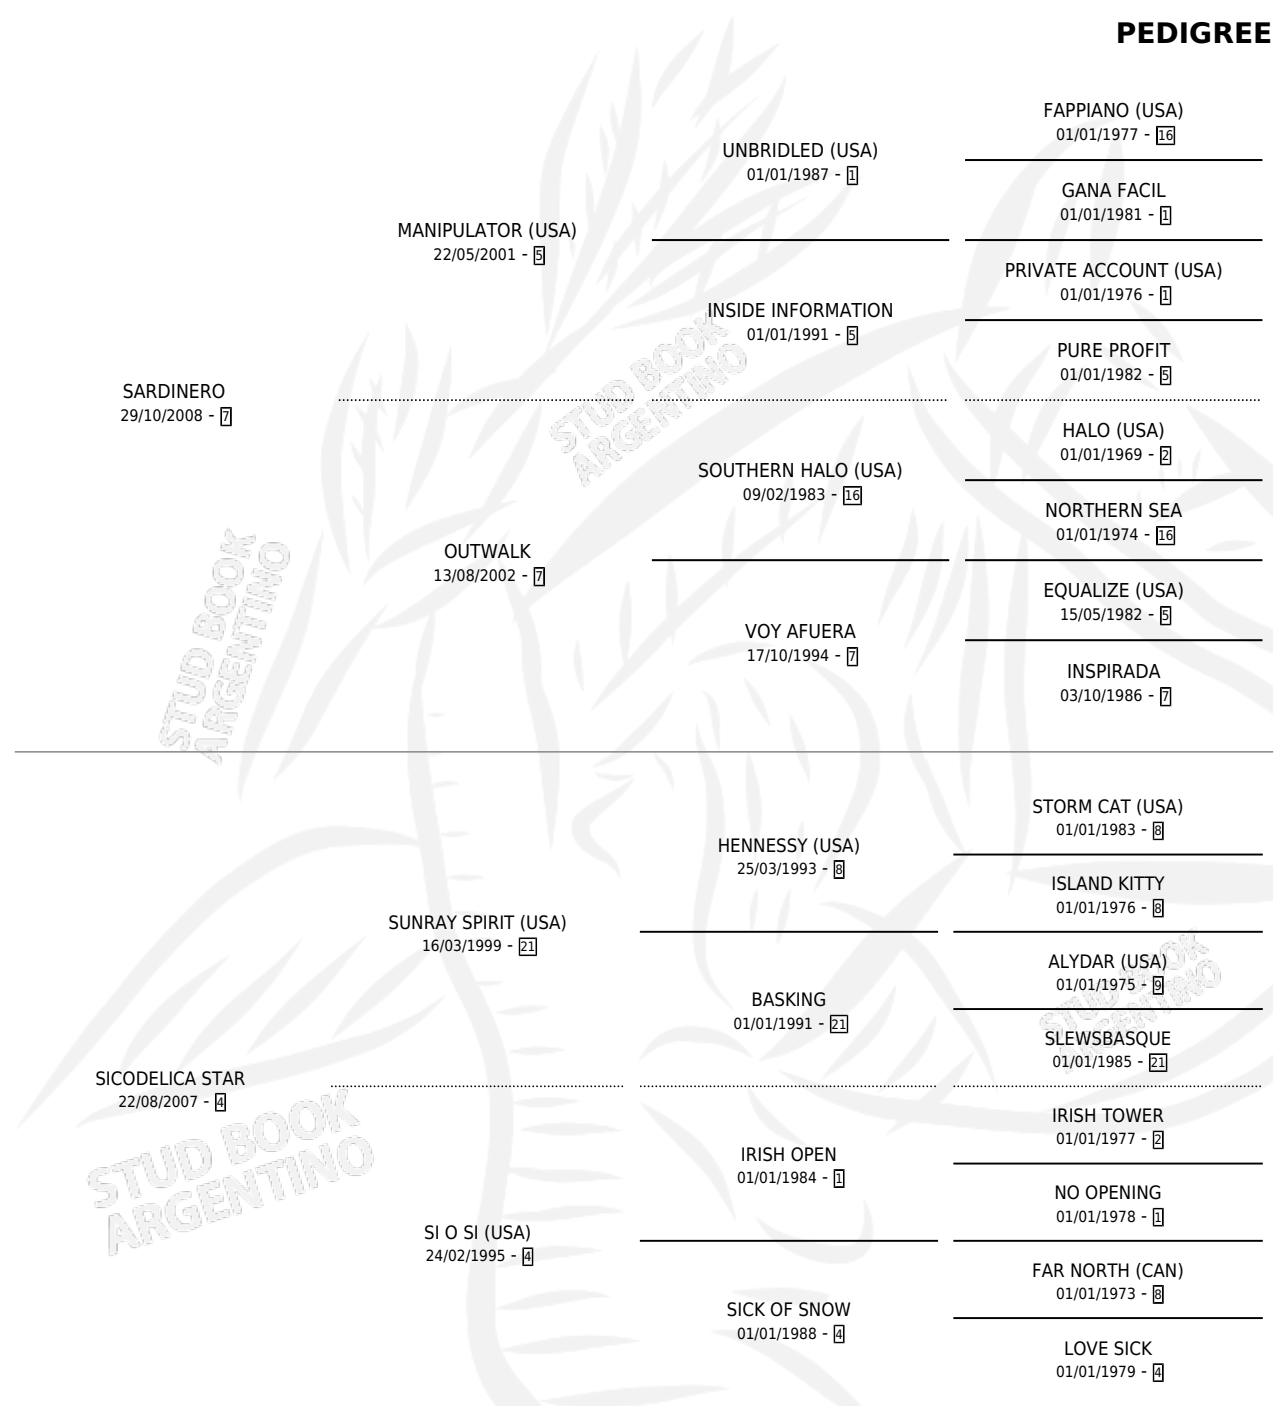

STAR SAR

por **SARDINERO** y **SICODELICA STAR** por **SUNRAY SPIRIT (USA)**

Argentina · Macho · Alazan · SP · 16/08/2017
Familia 4-d · Volumen 43

ESTADO

TIPIFICACIÓN SANGUÍNEA	X
TIPIFICACIÓN POR ADN	✓
PASAPORTE	✓
IDENTIFICACIÓN POR MICROCHIP	✓
REPRODUCTOR	X

Lugar de nacimiento: Legado Gringo

Criador: Legado Gringo

PEDIGREE