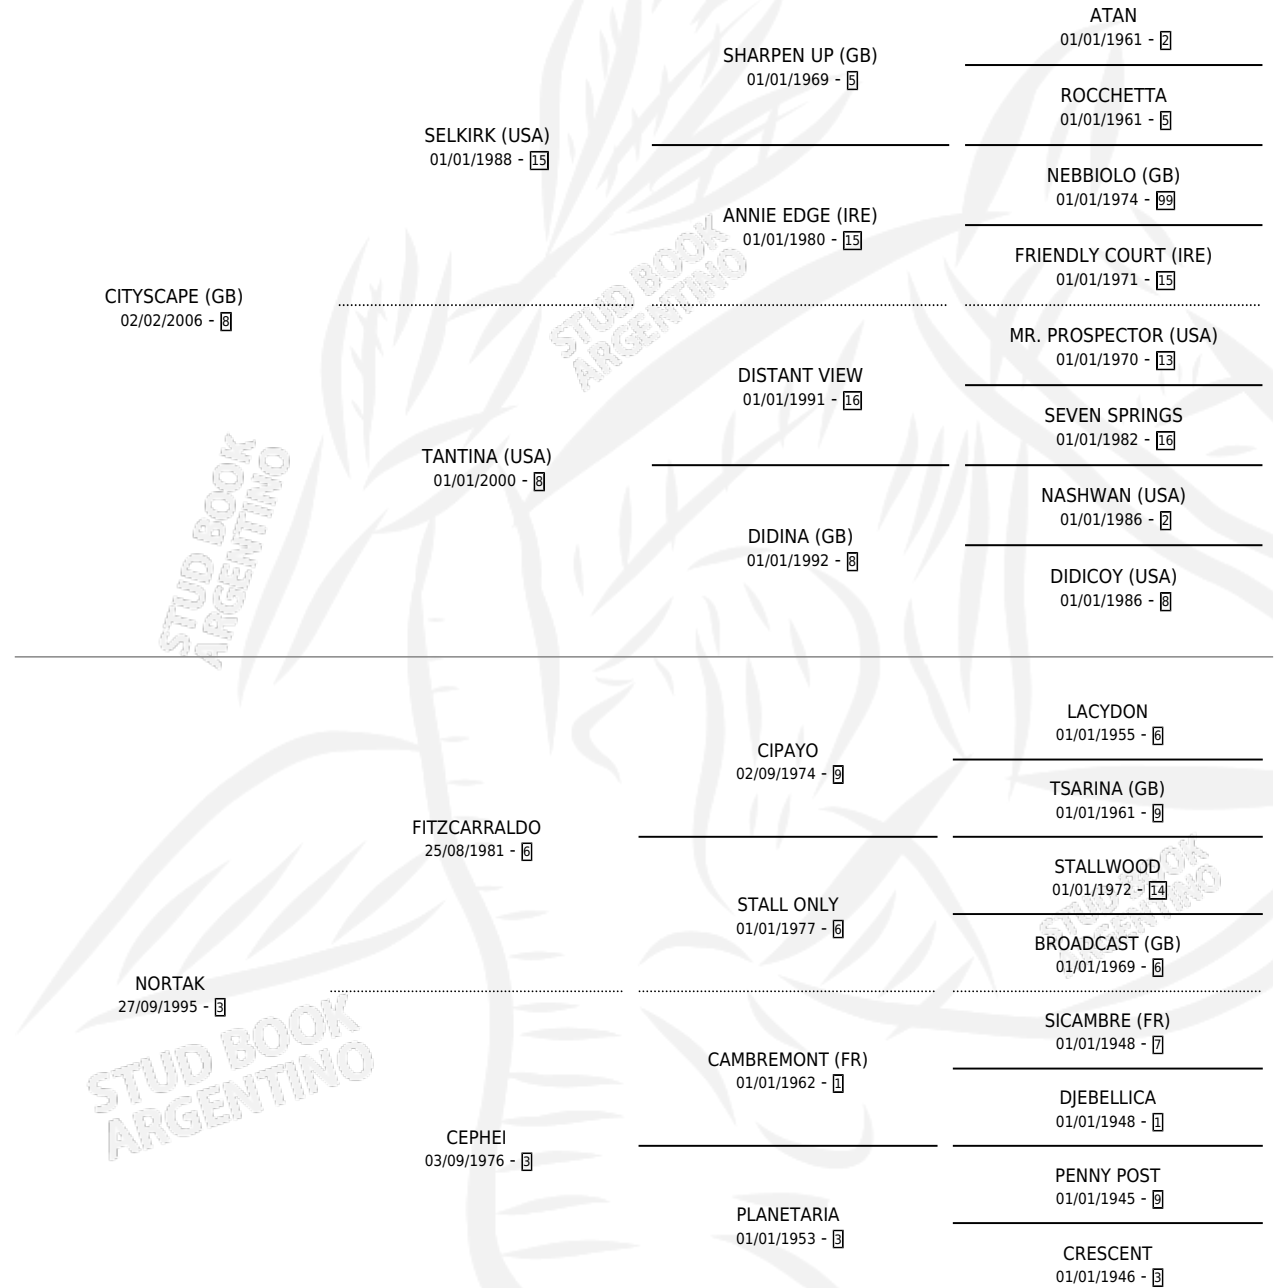

Lugar de nacimiento: La Providencia

Criador: La Providencia

~

HIJOS

	MACHOS	HEMBRAS
3 NACIERON	1	2

SIN ACTUACIONES

PEDIGREE

CAMPAÑA