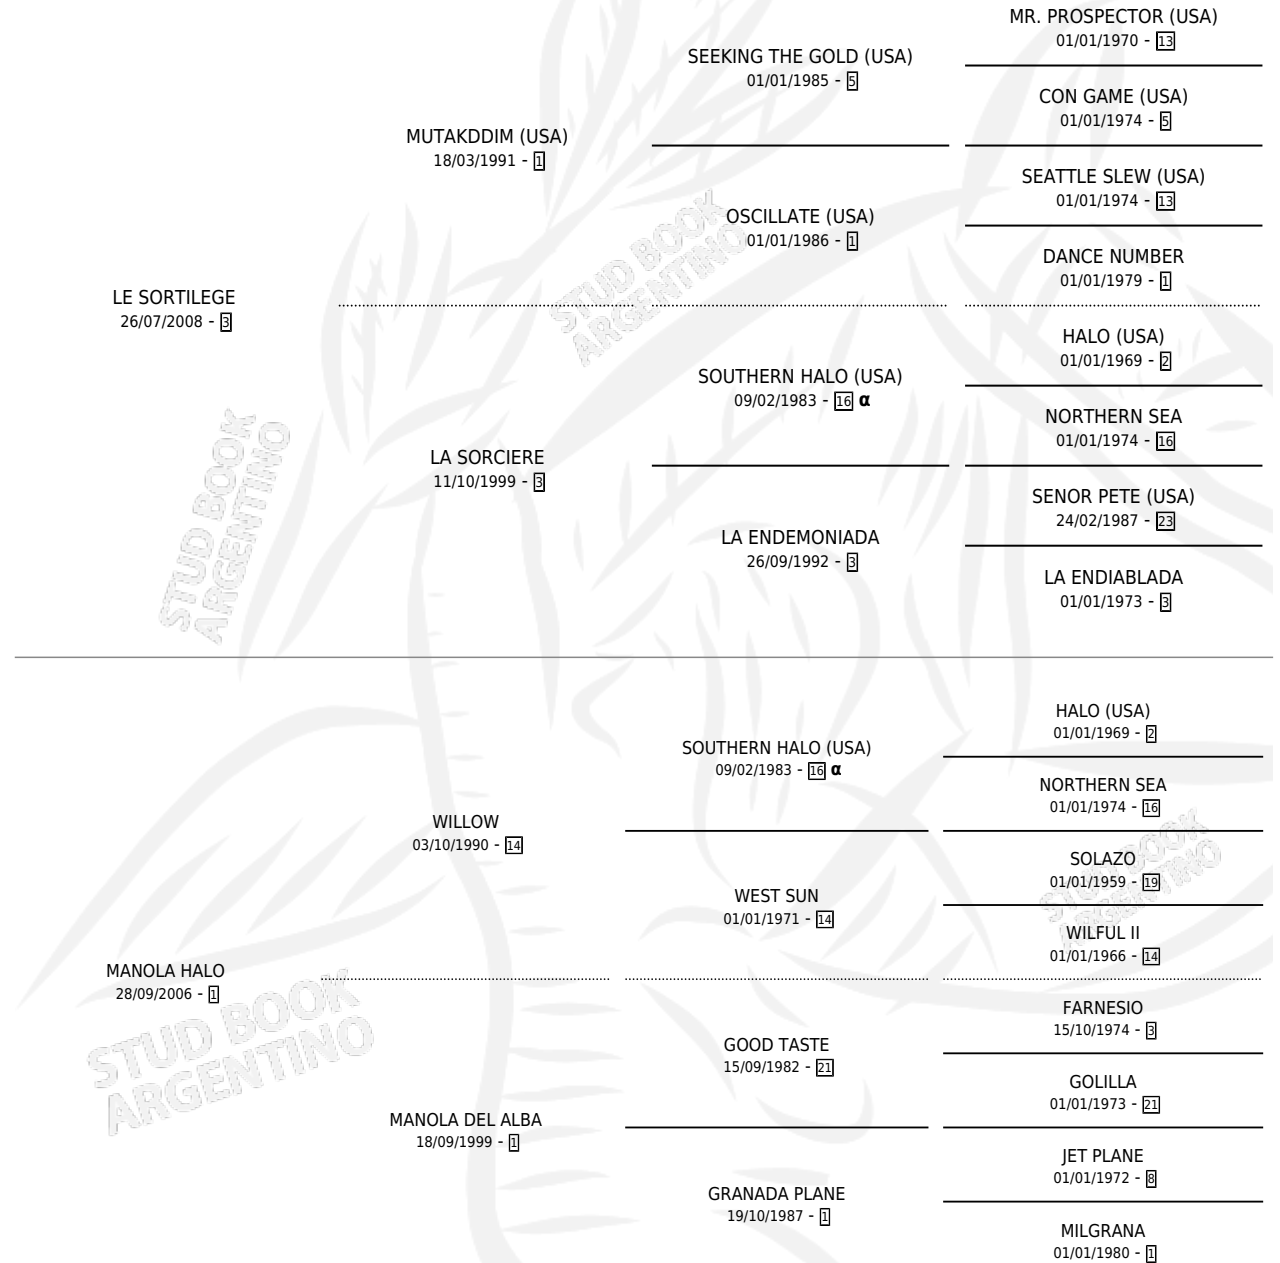

SORTIJERA HALO

por LE SORTILEGE y MANOLA HALO por WILLOW

Argentina · Hembra · Alazan · SP · 20/08/2017
Familia 1-p · Volumen 43

ESTADO

TIPIFICACIÓN SANGUÍNEA	X
TIPIFICACIÓN POR ADN	X
PASAPORTE	X
IDENTIFICACIÓN POR MICROCHIP	X
REPRODUCTOR	X

Lugar de nacimiento: Los Desagues

Criador: Malvassora Jose Ivan

PEDIGREE

INBREEDING : α

SORTIJERA HALO

Datos oficiales del Stud Book Argentino

Documento generado el 11/05/2026

studbook.org.ar