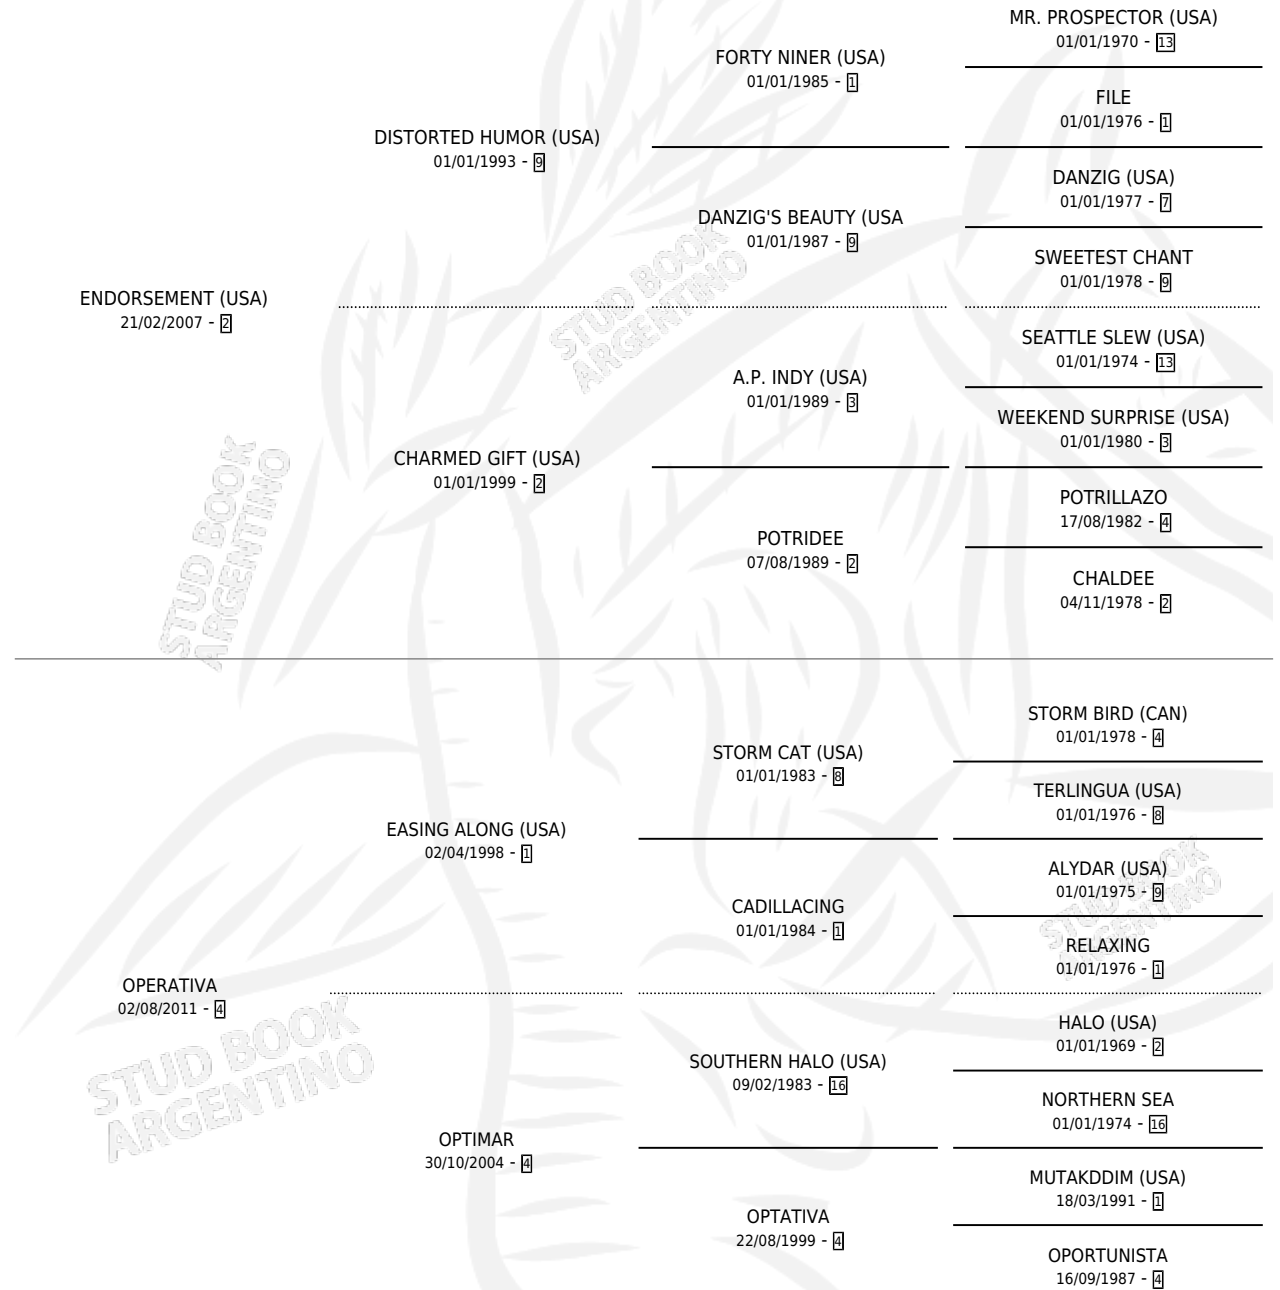

LA TURFISTA

por **ENDORSEMENT (USA)** y **OPERATIVA por EASING ALONG (USA)**

Argentina · Hembra · Alazan · SP · 02/08/2017
Familia 4-m · Volumen 43

ESTADO

TIPIFICACIÓN SANGUÍNEA	X
TIPIFICACIÓN POR ADN	✓
PASAPORTE	✓
IDENTIFICACIÓN POR MICROCHIP	✓
REPRODUCTOR	X

Lugar de nacimiento: La Quebrada
Criador: Inversiones Elturf S.A.

PEDIGREE

EXPORTACIÓN / IMPORTACIÓN

FECHA	MOVIMIENTO	PAÍS
24/09/2020	EXPORTADO	CHILE

LA TURFISTA

Datos oficiales del Stud Book Argentino

Documento generado el 10/05/2026