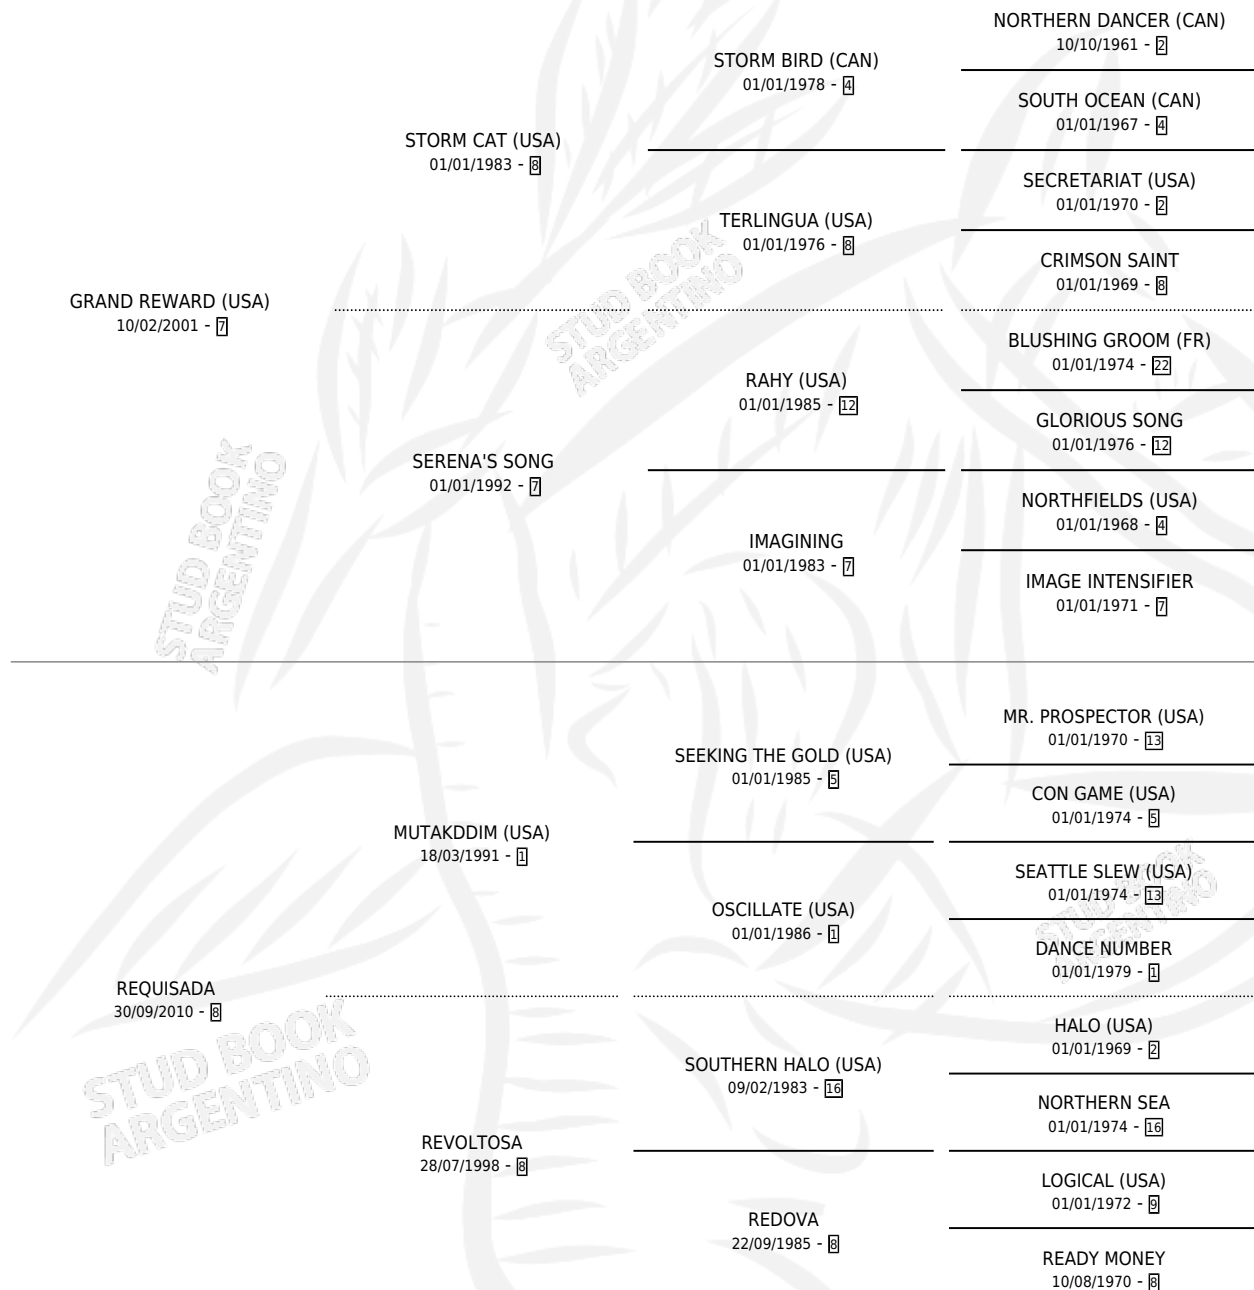

REQUETEGUAPA

por **GRAND REWARD (USA)** y **REQUISADA** por **MUTAKDDIM (USA)**

Argentina · Hembra · Alazan · SP · 30/07/2017
Familia 8-f · Volumen 43

ESTADO

TIPIFICACIÓN SANGUÍNEA	X
TIPIFICACIÓN POR ADN	✓
PASAPORTE	✓
IDENTIFICACIÓN POR MICROCHIP	✓
REPRODUCTOR	✓

Lugar de nacimiento: La Quebrada
Criador: La Quebrada

~

HIJOS

	MACHOS	HEMBRAS
1 NACIERON	0	1
SIN ACTUACIONES		

PEDIGREE