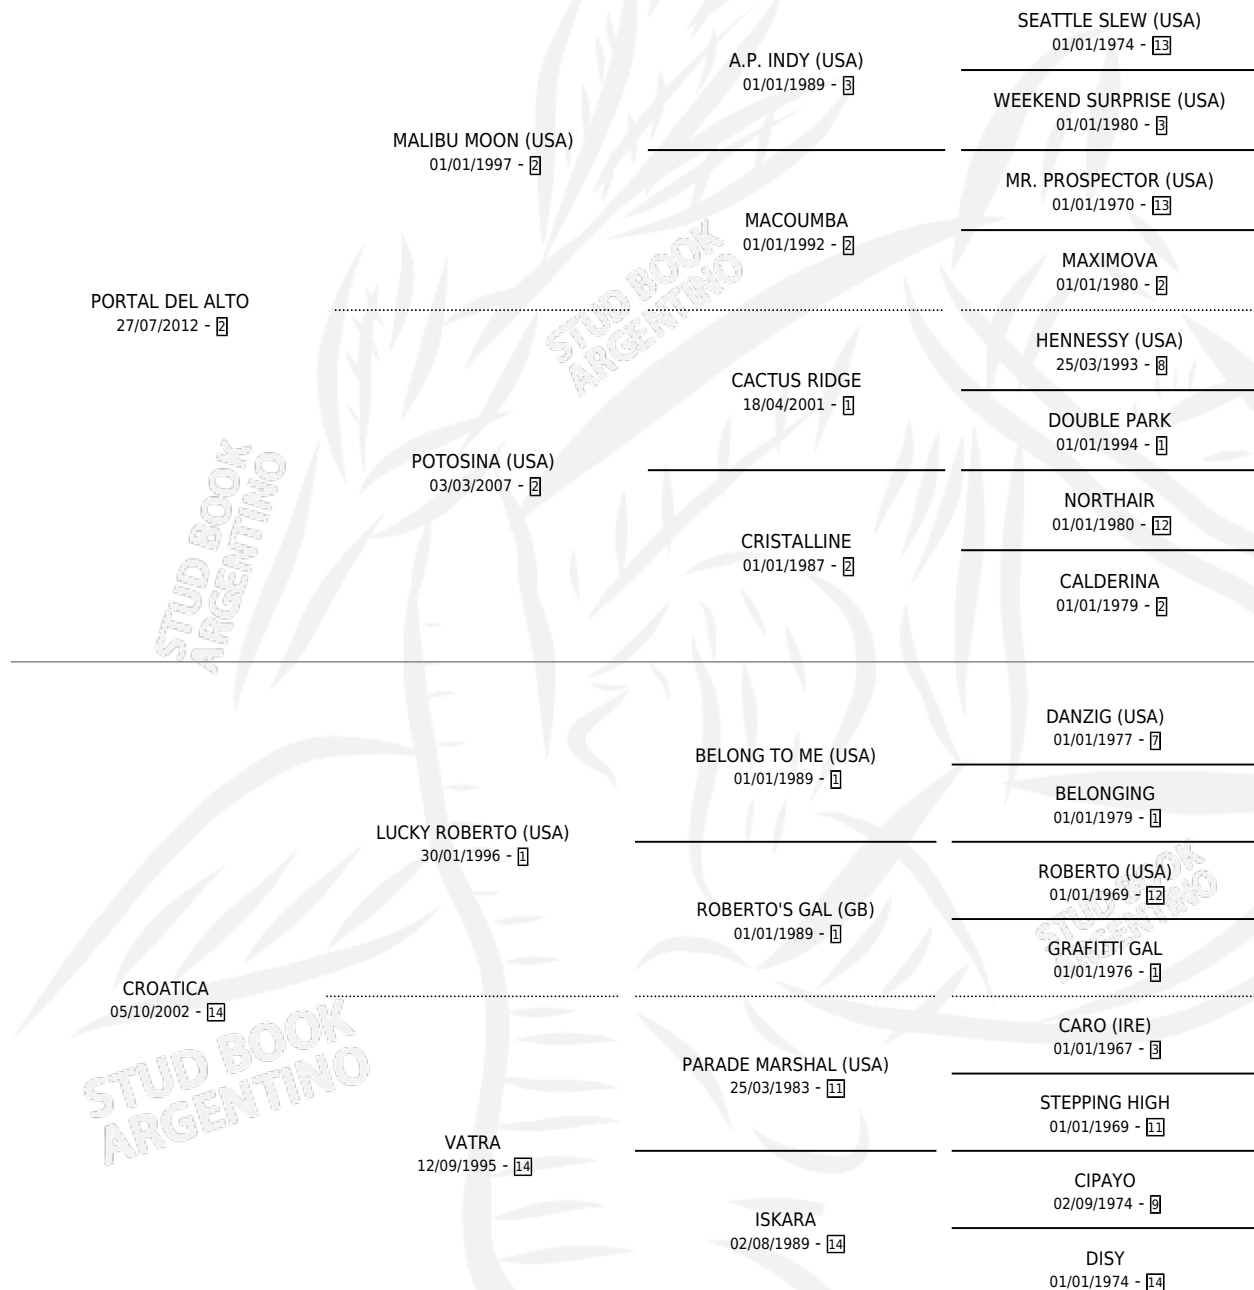

SONNY BILL

por **PORTAL DEL ALTO** y **CROATICA** por **LUCKY ROBERTO**
(USA)

Argentina · Macho · Zaino · SP · 28/08/2017
Familia 14-c · Volumen 43

ESTADO

TIPIFICACIÓN SANGUÍNEA	X
TIPIFICACIÓN POR ADN	✓
PASAPORTE	✓
IDENTIFICACIÓN POR MICROCHIP	✓
REPRODUCTOR	X

Lugar de nacimiento: Rodeo Chico

Criador: Rodeo Chico

PEDIGREE