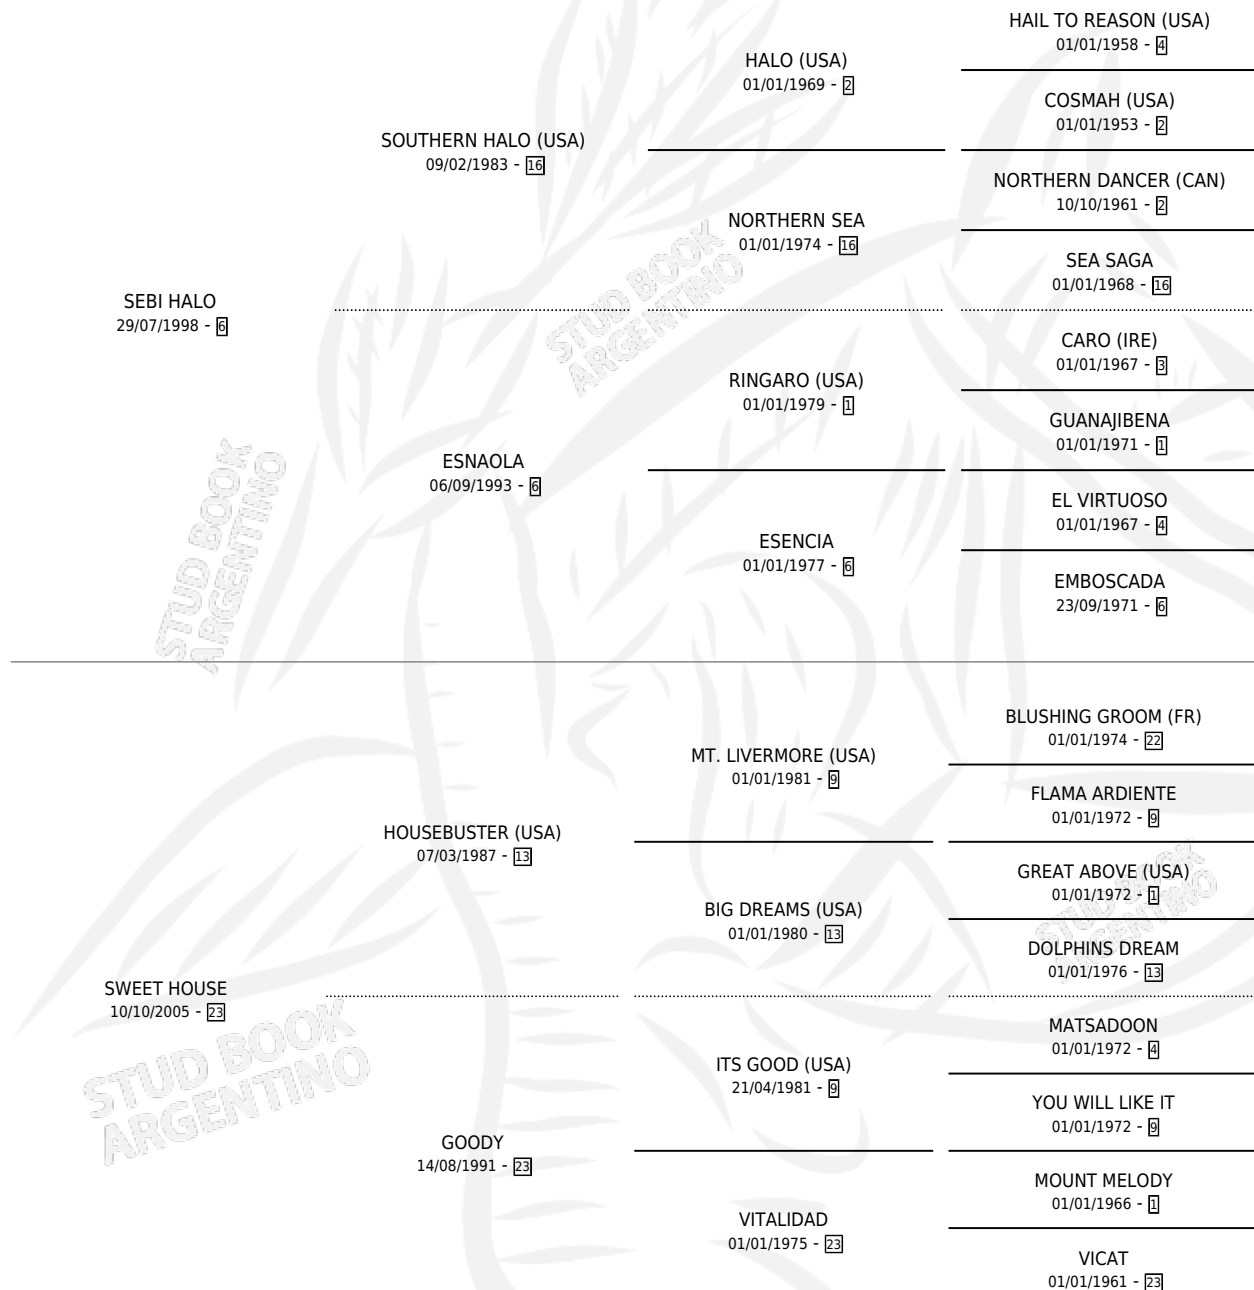

SALA ROCK

por SEBI HALO y SWEET HOUSE por HOUSEBUSTER (USA)

Argentina · Hembra · Zaino · SP · 27/07/2017
Familia 23-a · Volumen 43

ESTADO

TIPIFICACIÓN SANGUÍNEA	X
TIPIFICACIÓN POR ADN	✓
PASAPORTE	✓
IDENTIFICACIÓN POR MICROCHIP	✓
REPRODUCTOR	✓

Lugar de nacimiento: El Paraiso
Criador: El Paraiso

~

HIJOS

	MACHOS	HEMBRAS
2 NACIERON	1	1
SIN ACTUACIONES		

PEDIGREE

CAMPAÑA

Solo carreras oficiales de Argentina

POR EDAD