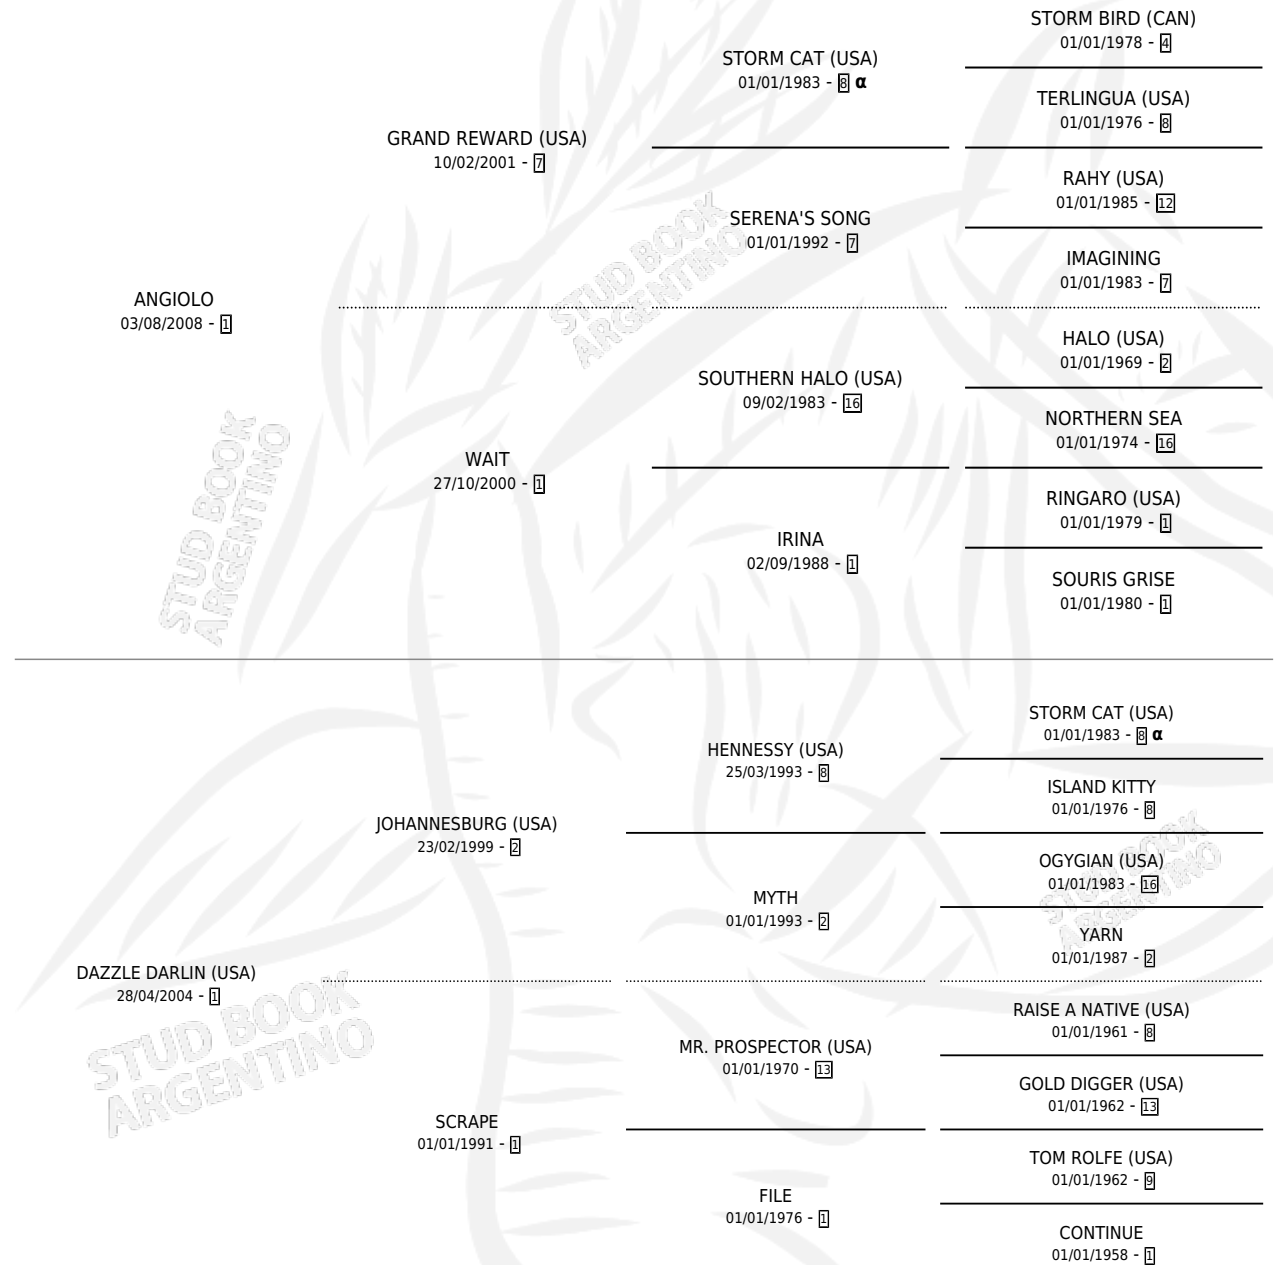

AFFABLE

por ANGIOLO y DAZZLE DARLIN (USA) por
JOHANNESBURG (USA)

Argentina · Macho · Zaino · SP · 15/08/2017
Familia 1-n · Volumen 43

ESTADO

TIPIFICACIÓN SANGUÍNEA	X
TIPIFICACIÓN POR ADN	✓
PASAPORTE	✓
IDENTIFICACIÓN POR MICROCHIP	✓
REPRODUCTOR	X

Lugar de nacimiento: El Paraiso
Criador: Triple Alliance S.A.

PEDIGREE

INBREEDING : α