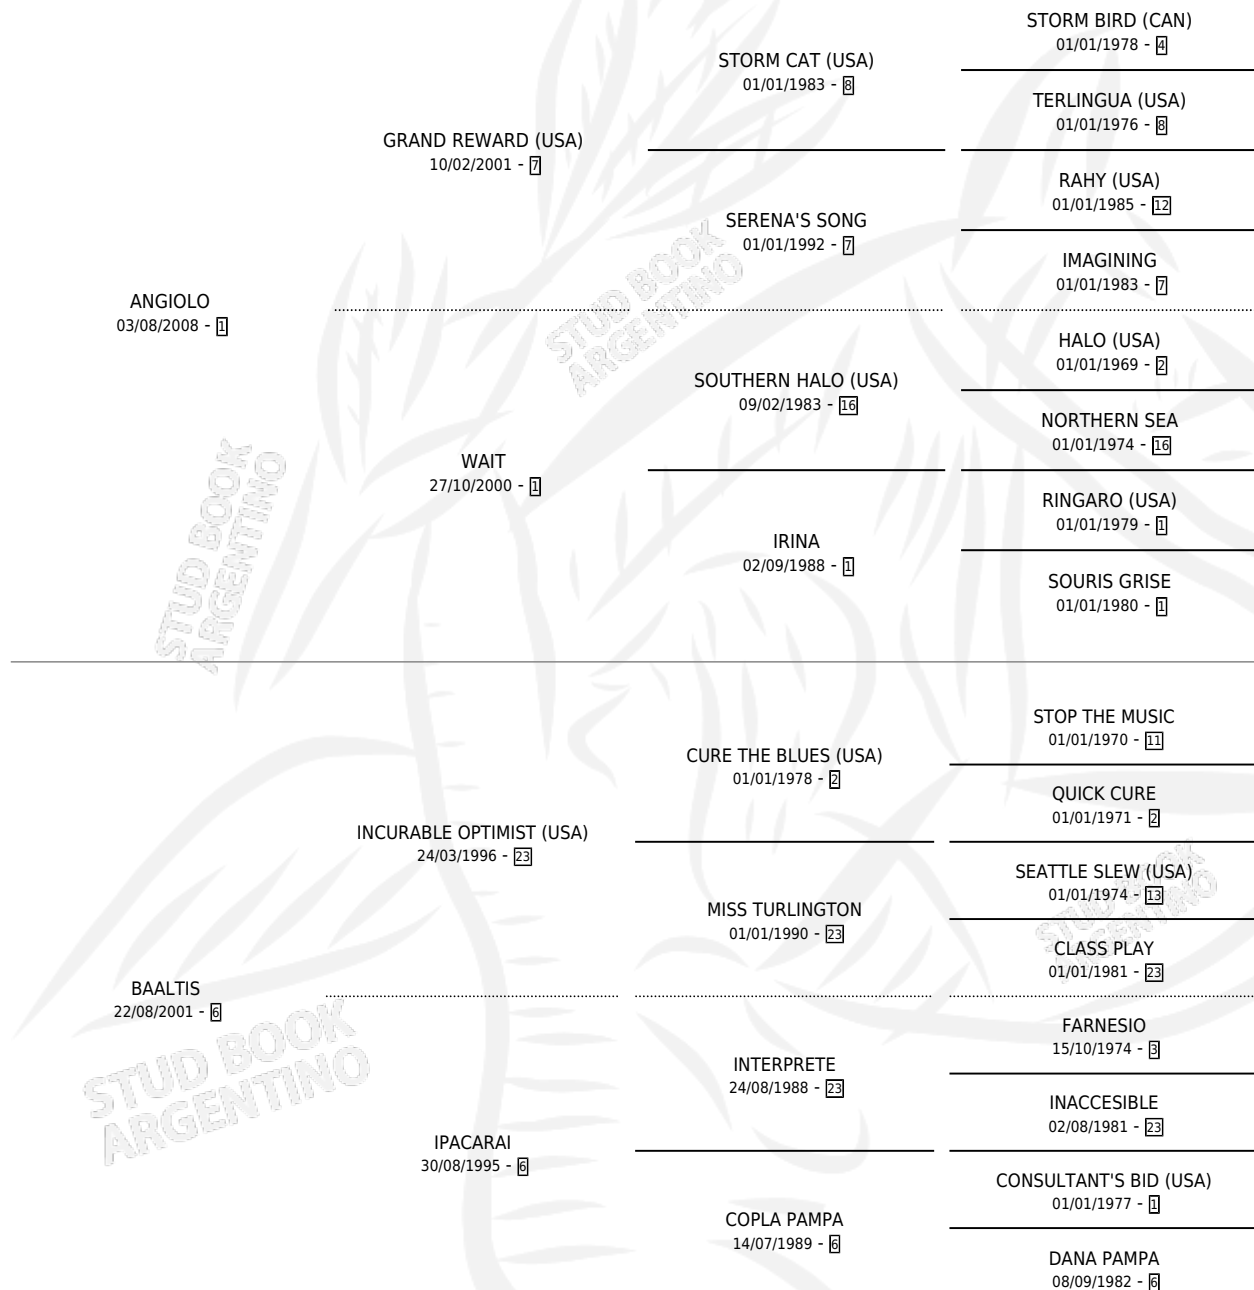

ANGEL'S DANCE

por ANGIOLO y BAALTIS por INCURABLE OPTIMIST (USA)

Argentina · Hembra · Alazan · SP · 16/08/2017
Familia 6-e · Volumen 43

ESTADO

TIPIFICACIÓN SANGUÍNEA	X
TIPIFICACIÓN POR ADN	✓
PASAPORTE	✓
IDENTIFICACIÓN POR MICROCHIP	✓
REPRODUCTOR	✓

Lugar de nacimiento: El Paraiso
Criador: Triple Alliance S.A.

~

HIJOS

	MACHOS	HEMBRAS
3 NACIERON	2	1
SIN ACTUACIONES		

PEDIGREE

CAMPAÑA

Solo carreras oficiales de Argentina

POR EDAD