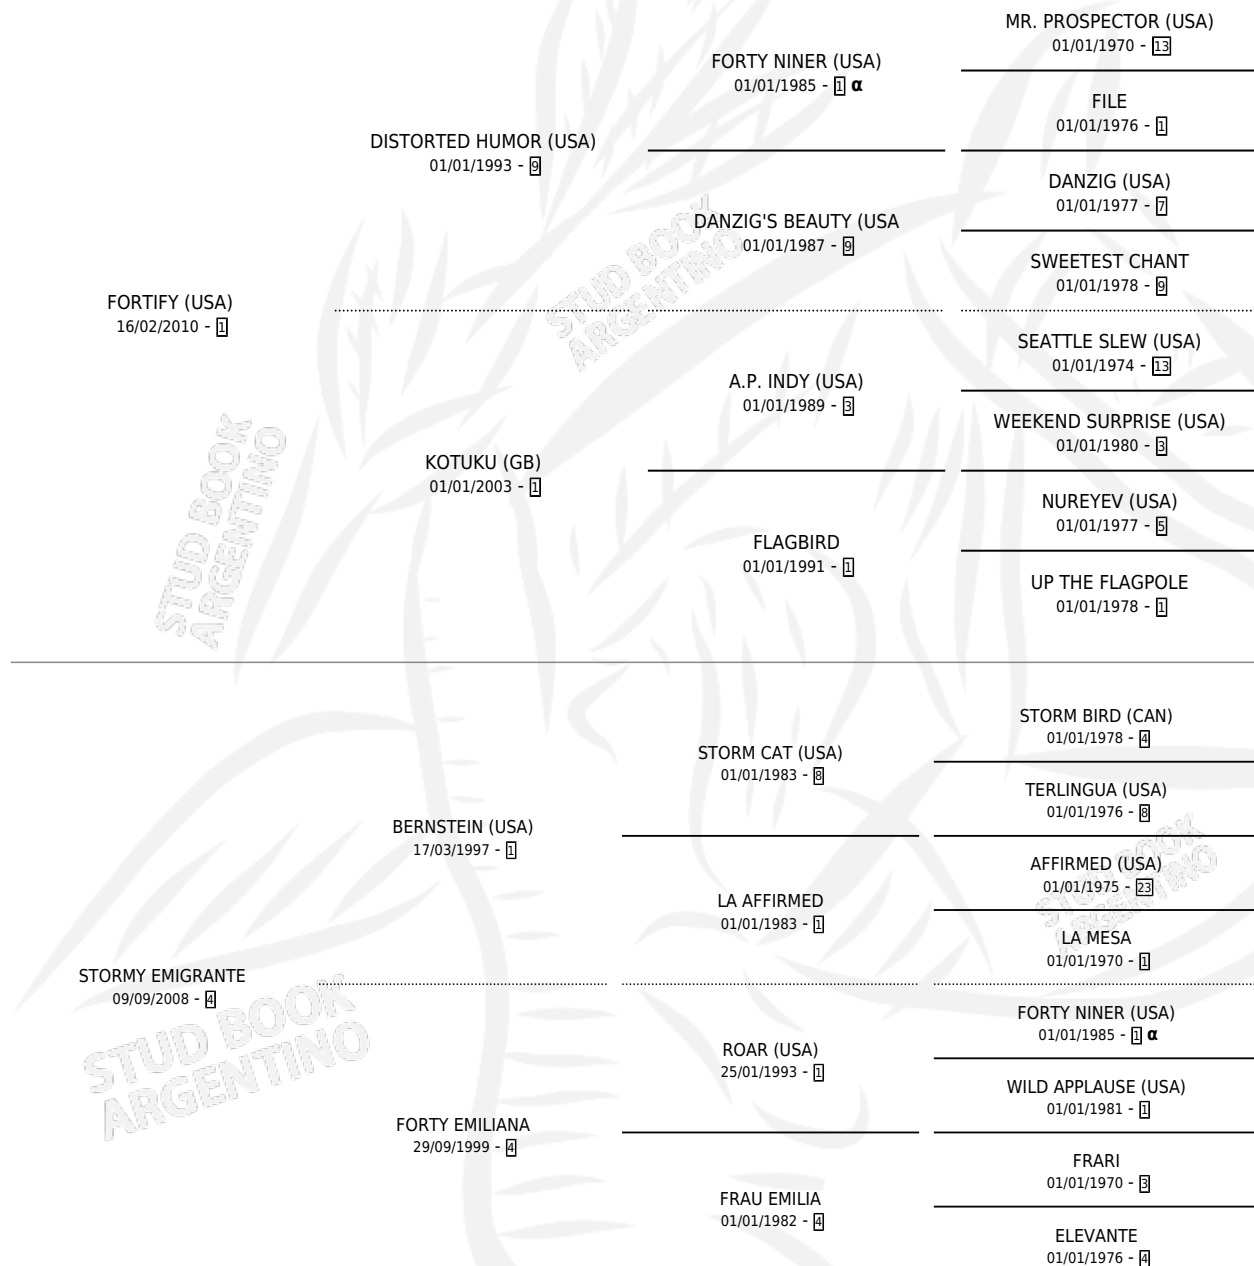

JOY EMISOR

por **FORTIFY (USA)** y **STORMY EMIGRANTE** por **BERNSTEIN (USA)**

Argentina · Macho · Zaino · SP · 25/08/2017
Familia 4-k · Volumen 43

ESTADO

TIPIFICACIÓN SANGUÍNEA	X
TIPIFICACIÓN POR ADN	✓
PASAPORTE	✓
IDENTIFICACIÓN POR MICROCHIP	✓
REPRODUCTOR	X

Lugar de nacimiento: La Biznaga
Criador: La Biznaga

PEDIGREE

INBREEDING : α

CAMPAÑA

Solo carreras oficiales de Argentina

POR EDAD

EDAD	CC	1°	2°	3°	4°	5°	NP	CLC	CLG	CLCG1	CLGG1	IMPORTE	GANANCIA / CC
3 AÑOS	9	1	0	2	2	1	3	6	0	3	0	\$569,950	\$63,328
4 AÑOS	5	1	0	1	0	1	2	0	0	0	0	\$1,046,150	\$209,230
TOTALES	14	2	0	3	2	2	5	6	0	3	0	\$1,616,100	\$115,436
%		14.3%	0.0%	21.4%	14.3%	14.3%	35.7%	42.9%	0.0%	50.0%	0.0%		

Ganador de 2 carreras en San Isidro y Palermo debutando - \$1,616,100, a los 3 y 4 años, incluso 3ro Porteño **[G3]**, 4to Prov.buenos Aires **[G3]** y Clasico Fain.

POR DISTANCIA

HIPODROMO	CC	1°	2°	3°	4°	5°	NP	CLC	CLG	CLCG1	CLGG1	IMPORTE
SAN ISIDRO	8	1	0	1	1	2	3	4	0	2	0	\$453,600
2000 MTS	4	0	0	0	0	2	2	1	0	1	0	\$39,900
2400 MTS	3	0	0	1	1	0	1	3	0	1	0	\$168,700
1800 MTS	1	1	0	0	0	0	0	0	0	0	0	\$245,000
PALERMO	5	1	0	2	1	0	1	0	0	0	0	\$1,162,500
2200 MTS	3	1	0	1	0	0	1	0	0	0	0	\$1,024,000
2400 MTS	1	0	0	0	1	0	0	0	0	0	0	\$54,000
2000 MTS	1	0	0	1	0	0	0	0	0	0	0	\$84,500
LA PLATA	1	0	0	0	0	0	1	1	0	1	0	\$0
2200 MTS	1	0	0	0	0	0	1	1	0	1	0	\$0