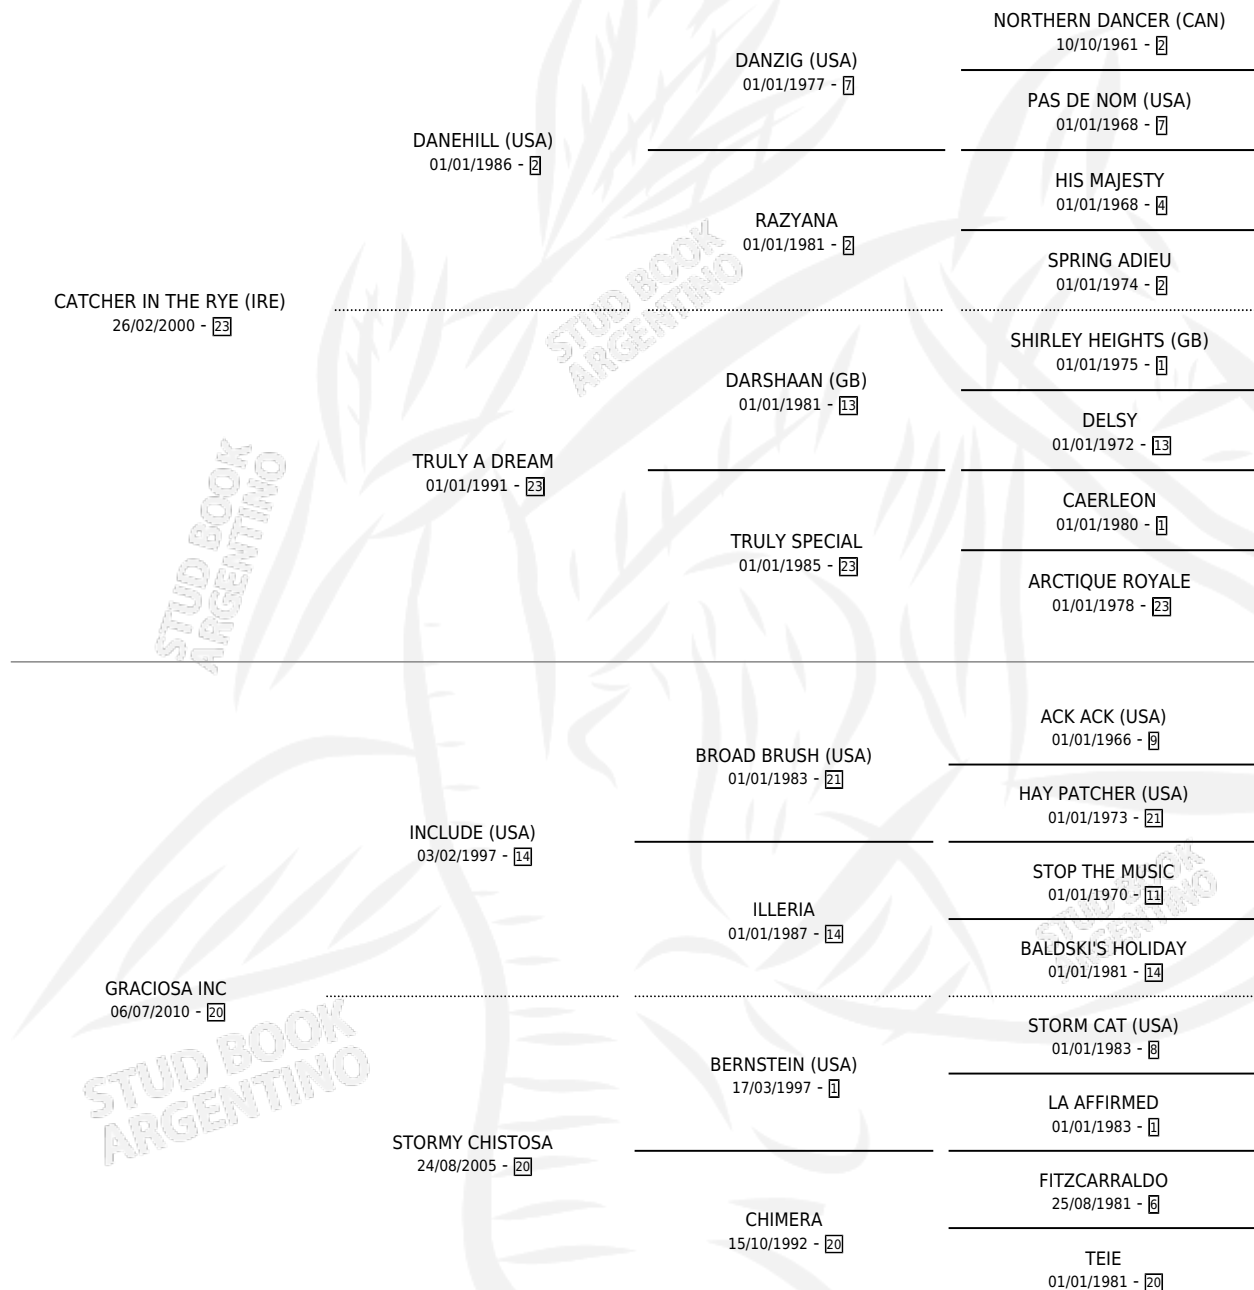

PASION QUEMERA

por **CATCHER IN THE RYE (IRE)** y **GRACIOSA INC** por **INCLUDE (USA)**

Argentina · Hembra · Zaino · SP · 07/08/2017
Familia 20-d · Volumen 43

ESTADO

TIPIFICACIÓN SANGUÍNEA	X
TIPIFICACIÓN POR ADN	✓
PASAPORTE	✓
IDENTIFICACIÓN POR MICROCHIP	✓
REPRODUCTOR	✓

Lugar de nacimiento: La Biznaga
Criador: La Biznaga

~

HIJOS

	MACHOS	HEMBRAS
1 NACIERON	0	1
SIN ACTUACIONES		

PEDIGREE

CAMPAÑA

Solo carreras oficiales de Argentina

POR EDAD