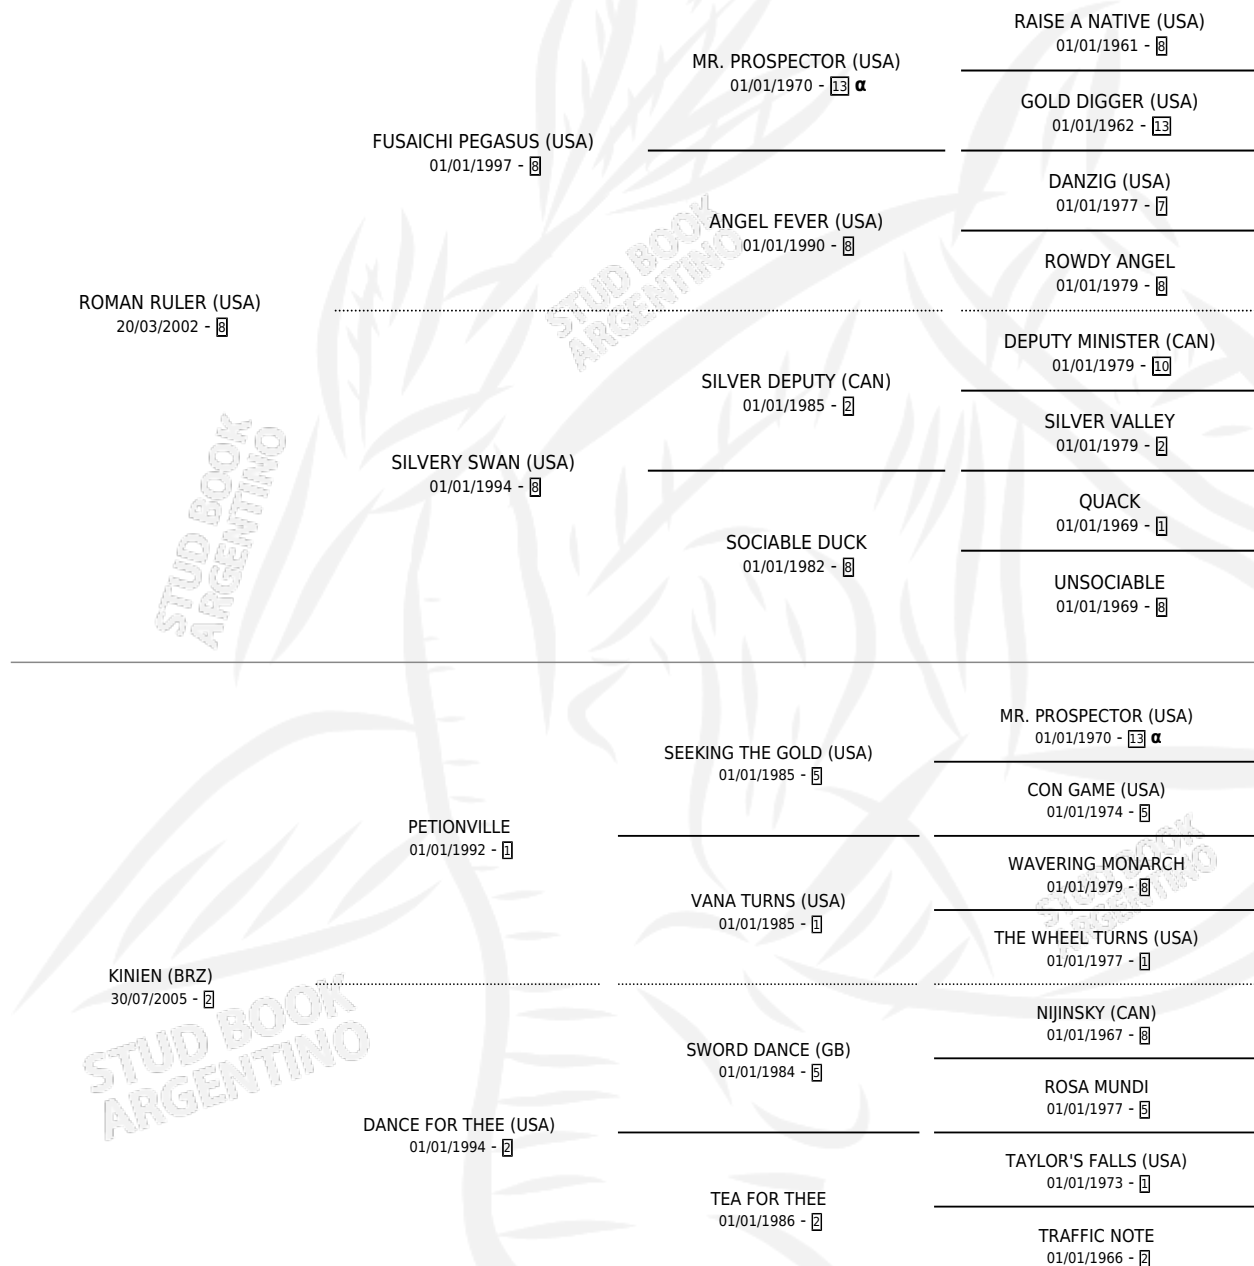

KAROVSKA

por ROMAN RULER (USA) y KINIEN (BRZ) por
PETIONVILLE

Argentina · Hembra · Zaino · SP · 06/08/2017
Familia 2-o · Volumen 43

ESTADO

TIPIFICACIÓN SANGUÍNEA	X
TIPIFICACIÓN POR ADN	✓
PASAPORTE	✓
IDENTIFICACIÓN POR MICROCHIP	✓
REPRODUCTOR	X

Lugar de nacimiento: Penco Hue
Criador: Haras Sudamericano Srl

PEDIGREE

INBREEDING : α

CAMPAÑA

Solo carreras oficiales de Argentina

POR EDAD

EDAD	CC	1°	2°	3°	4°	5°	NP	CLC	CLG	CLCG1	CLGG1	IMPORTE	GANANCIA / CC
3 AÑOS	1	0	0	0	0	0	1	0	0	0	0	\$0	\$0
4 AÑOS	5	0	0	1	1	1	2	0	0	0	0	\$62,250	\$12,450
6 AÑOS	4	2	1	0	1	0	0	0	0	0	0	\$2,082,500	\$520,625
TOTALES	10	2	1	1	2	1	3	0	0	0	0	\$2,144,750	\$214,475
%		20.0%	10.0%	10.0%	20.0%	10.0%	30.0%	0.0%	0.0%	0.0%	0.0%		

Ganadora de 2 carreras en Palermo - \$2,144,750, a los 6 años.

POR DISTANCIA

HIPODROMO	CC	1°	2°	3°	4°	5°	NP	CLC	CLG	CLCG1	CLGG1	IMPORTE
PALERMO	5	2	1	0	1	0	1	0	0	0	0	\$2,082,500
1000 MTS	4	2	1	0	1	0	0	0	0	0	0	\$2,082,500
1400 MTS	1	0	0	0	0	0	1	0	0	0	0	\$0
SAN ISIDRO	5	0	0	1	1	1	2	0	0	0	0	\$62,250
1400 MTS	1	0	0	0	1	0	0	0	0	0	0	\$19,000
1100 MTS	1	0	0	1	0	0	0	0	0	0	0	\$34,600
1200 MTS	3	0	0	0	0	1	2	0	0	0	0	\$8,650