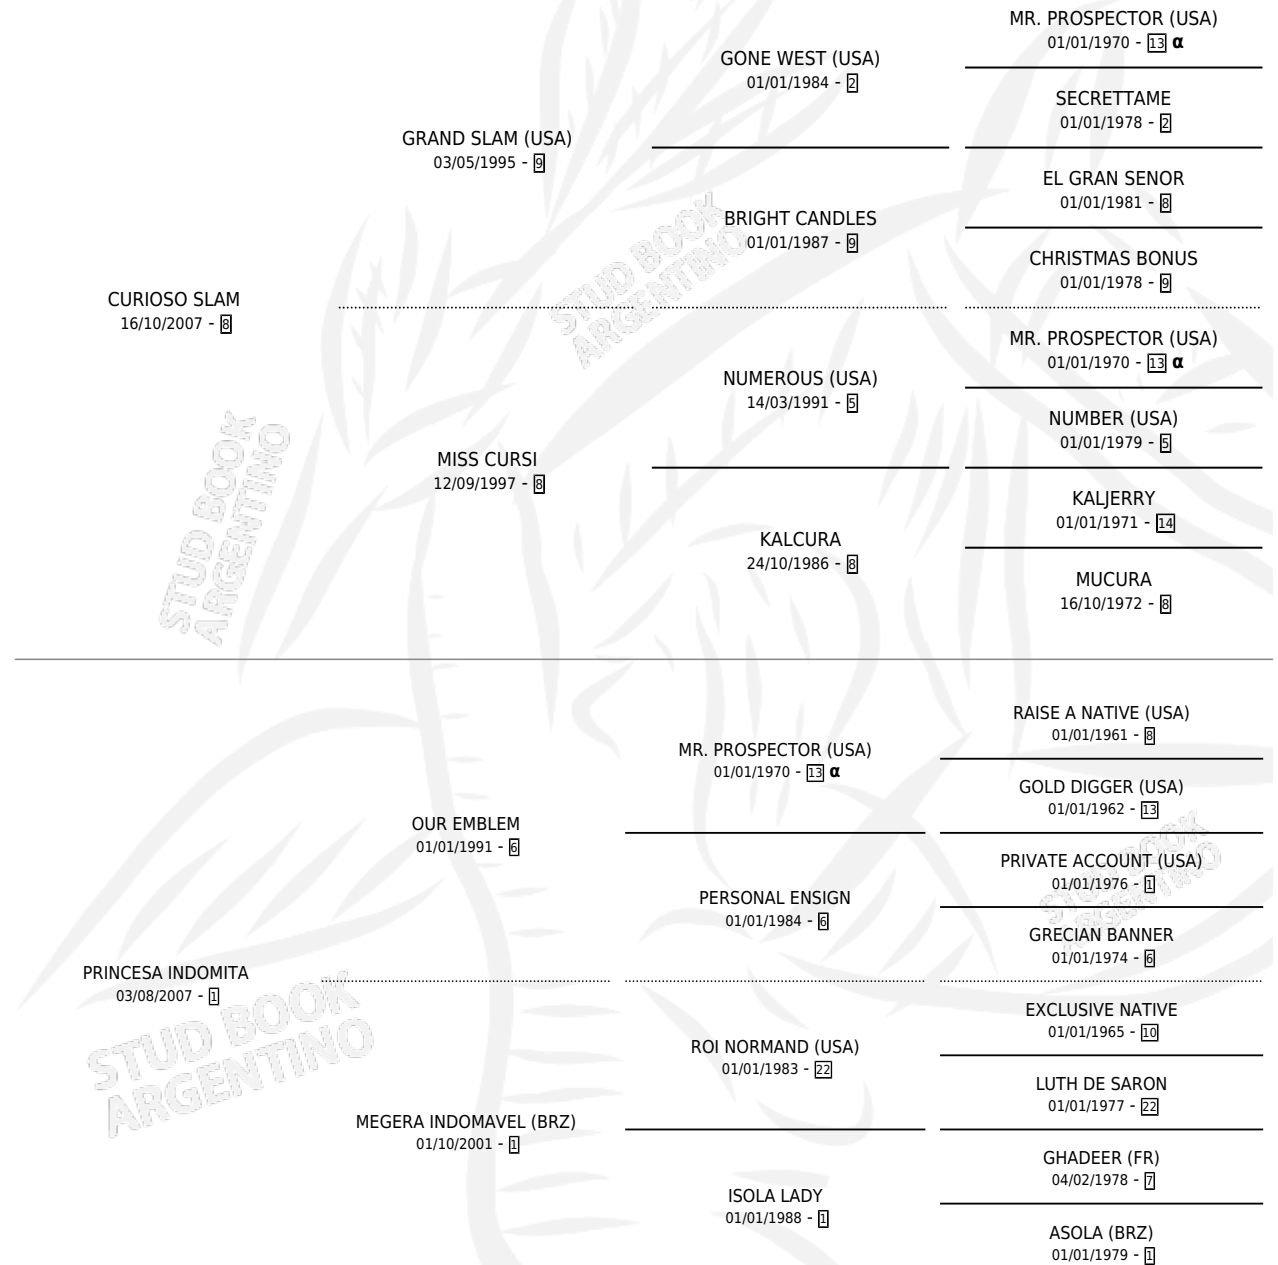

# CURIOUS EMBLEM

por **CURIOSO SLAM** y **PRINCESA INDOMITA** por **OUR EMBLEM**

Argentina · Macho · Zaino · SP · 27/08/2017  
Familia 1-e · Volumen 43

## ESTADO

TIPIFICACIÓN SANGUÍNEA	X
TIPIFICACIÓN POR ADN	X
PASAPORTE	X
IDENTIFICACIÓN POR MICROCHIP	X
REPRODUCTOR	X

**Lugar de nacimiento:** Don Yeye  
**Criador:** Don Yeye

## PEDIGREE

INBREEDING : α