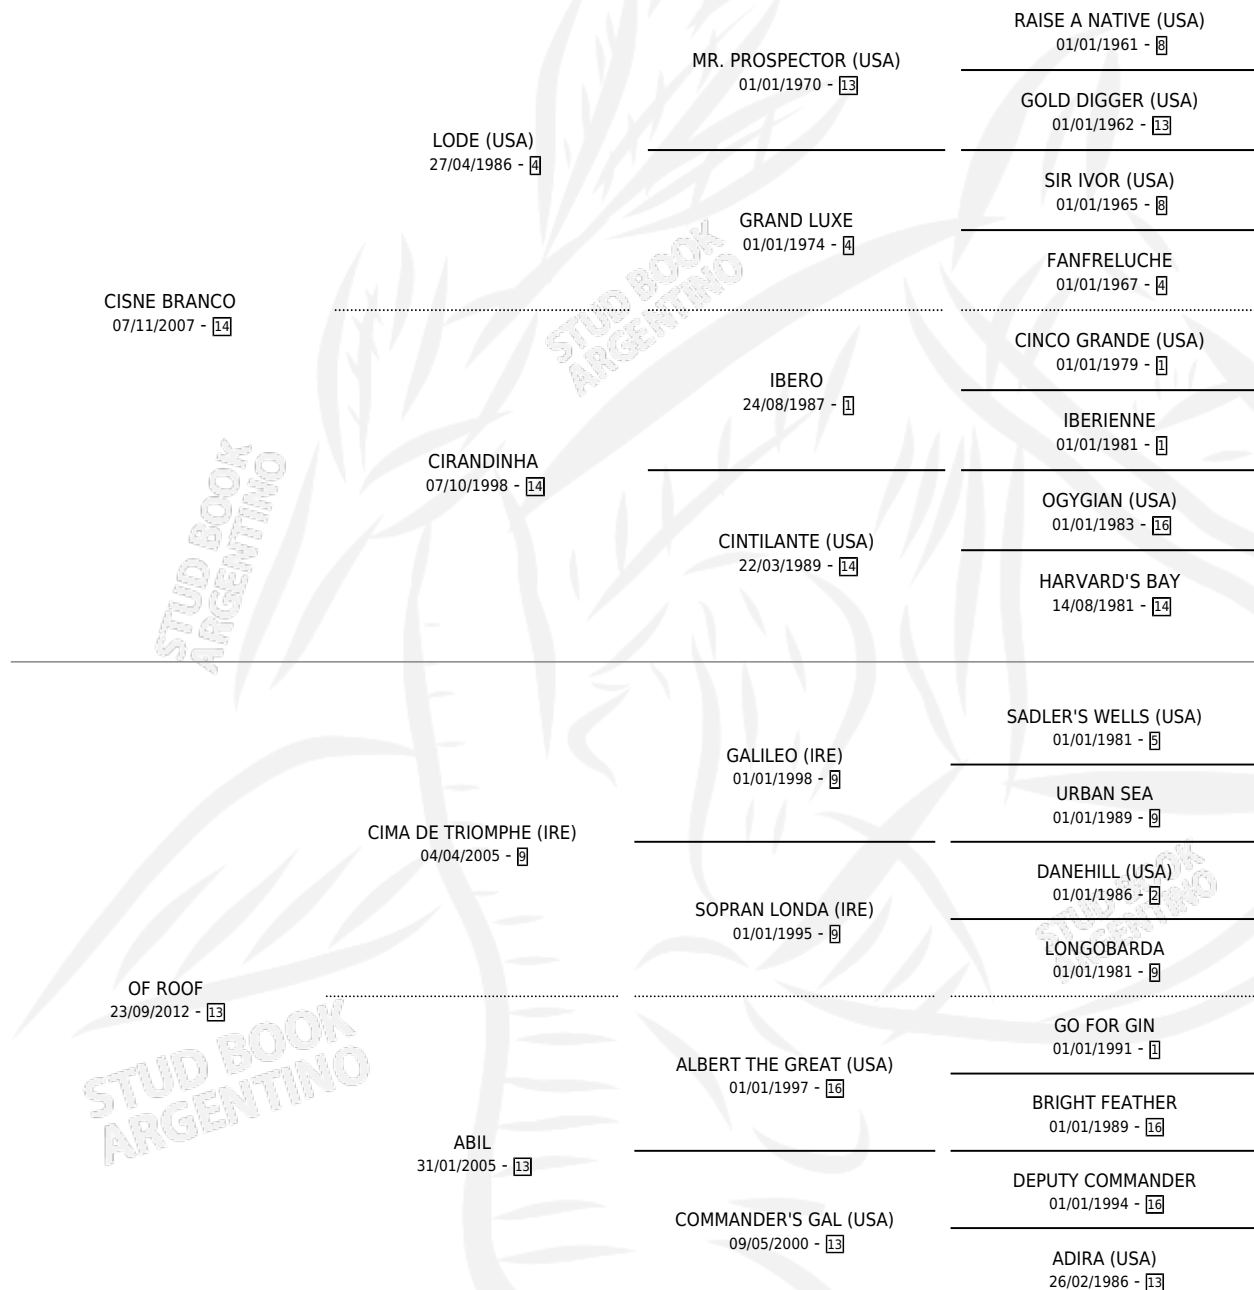

ROOF ON FIRE

por CISNE BRANCO y OF ROOF por CIMA DE TRIOMPHE (IRE)

Argentina · Hembra · Alazan · SP · 04/09/2017
Familia 13-c · Volumen 43

ESTADO

TIPIFICACIÓN SANGUÍNEA	X
TIPIFICACIÓN POR ADN	✓
PASAPORTE	✓
IDENTIFICACIÓN POR MICROCHIP	✓
REPRODUCTOR	✓

Lugar de nacimiento: El Wing
Criador: El Wing

~

HIJOS

	MACHOS	HEMBRAS
1 NACIERON	1	0
SIN ACTUACIONES		

PEDIGREE

S

mientos 1 / Efectividad 33.33%

PADRILLO	PRODUCTO	CRIADOR	1ER SERVICIO	ÚLTIMO SERVICIO
SIMPLIFICATION (USA)	∅		17/09/2025	17/09/2025
ROOF ON FIRE	ROMA ON FIRE (M A, 22/08/2025)	EL WING	28/08/2024	28/08/2024
HOMAGE (USA)	∅		13/10/2023	13/10/2023