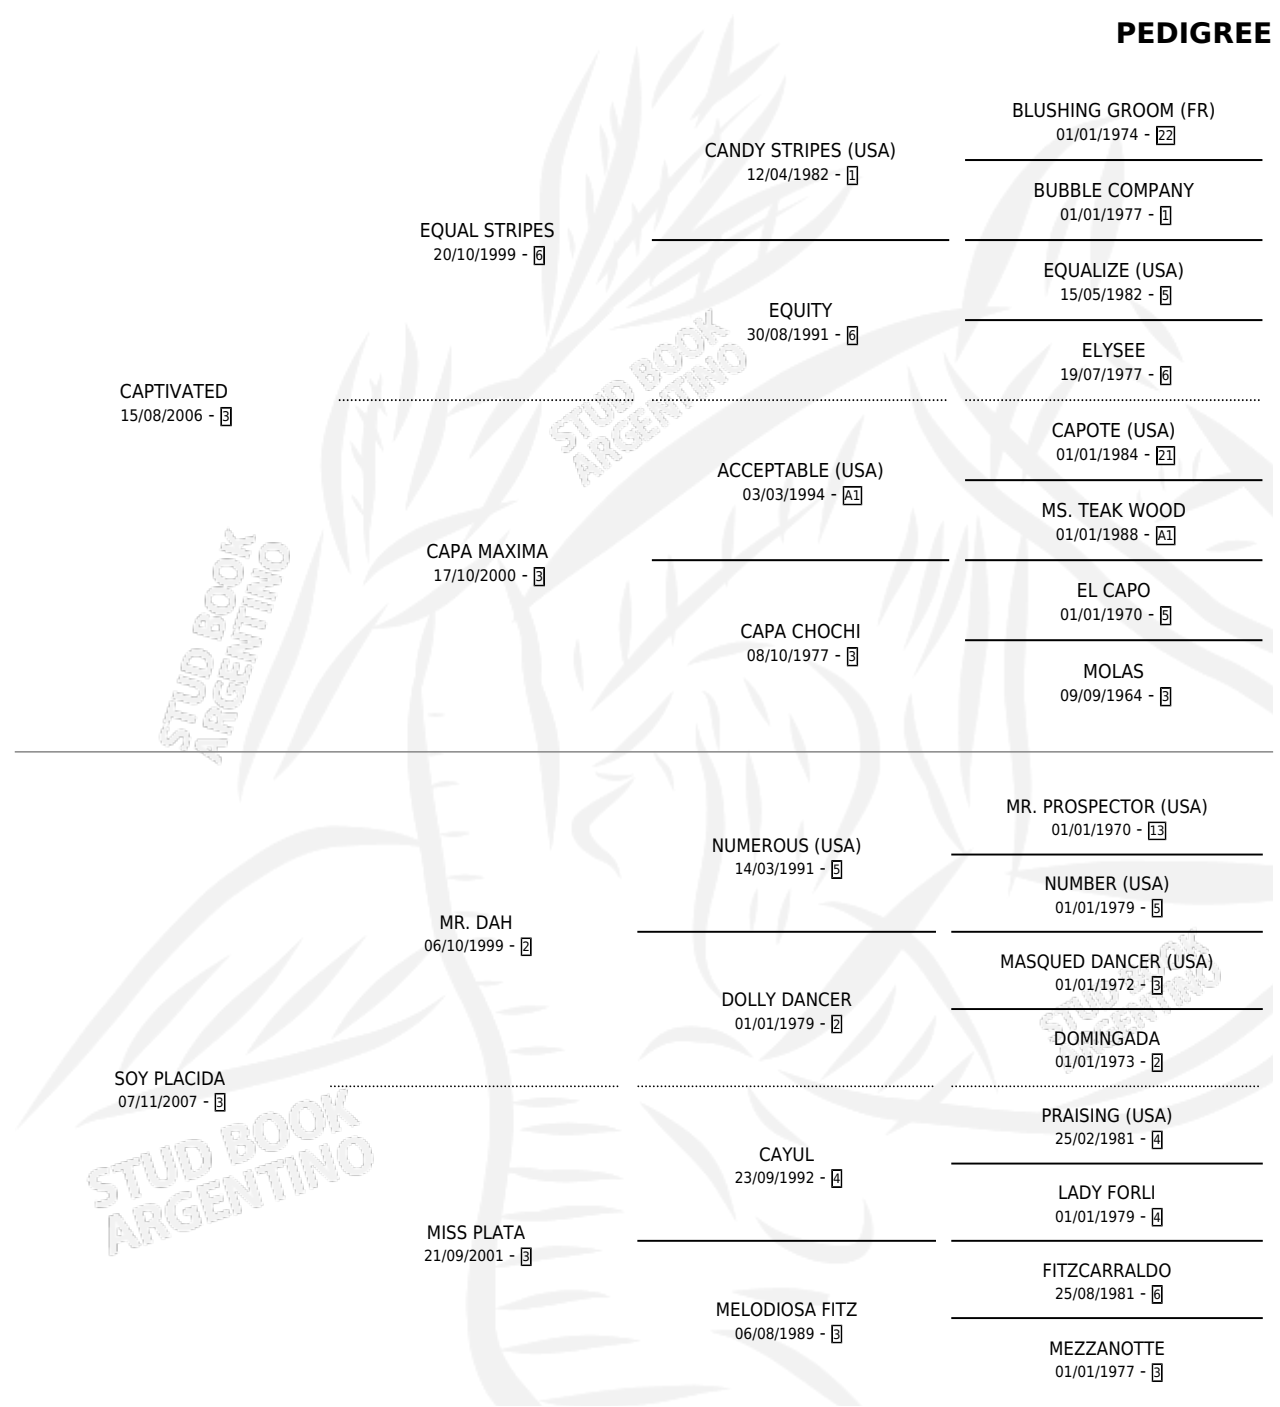

RESERO CAT

por CAPTIVATED y SOY PLACIDA por MR. DAH

Argentina · Macho · Tordillo · SP · 30/08/2017
Familia 3-m · Volumen 43

ESTADO

TIPIFICACIÓN SANGUÍNEA	X
TIPIFICACIÓN POR ADN	X
PASAPORTE	X
IDENTIFICACIÓN POR MICROCHIP	X
REPRODUCTOR	X

Lugar de nacimiento: Santa Placida
Criador: Panozzo Galmarello Ruben R

PEDIGREE

RESERO CAT

Datos oficiales del Stud Book Argentino

Documento generado el 07/05/2026

studbook.org.ar