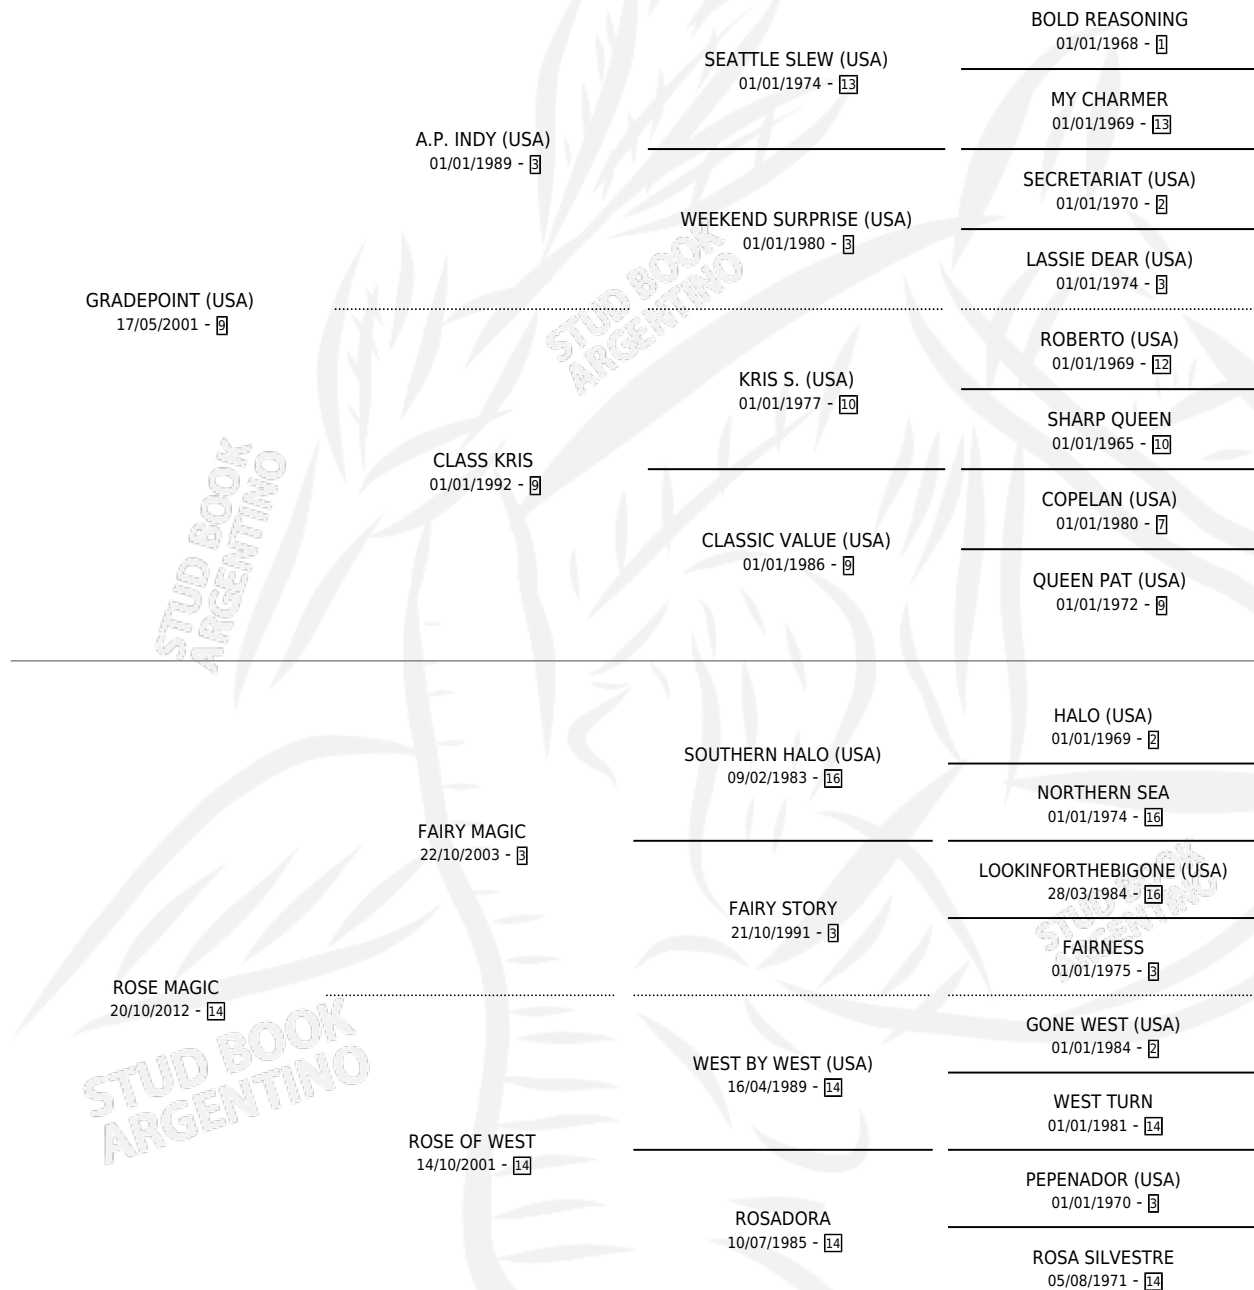

LA ULTIMA CHANCE

por GRADEPOINT (USA) y ROSE MAGIC por FAIRY MAGIC

Argentina · Hembra · Zaino · SP · 02/08/2017
Familia 14-c · Volumen 43

ESTADO

TIPIFICACIÓN SANGUÍNEA	X
TIPIFICACIÓN POR ADN	✓
PASAPORTE	✓
IDENTIFICACIÓN POR MICROCHIP	✓
REPRODUCTOR	X

Lugar de nacimiento: Santa Placida
Criador: Guilino Abel Alcides

PEDIGREE

LA ULTIMA CHANCE

Datos oficiales del Stud Book Argentino

Documento generado el 10/05/2026

studbook.org.ar