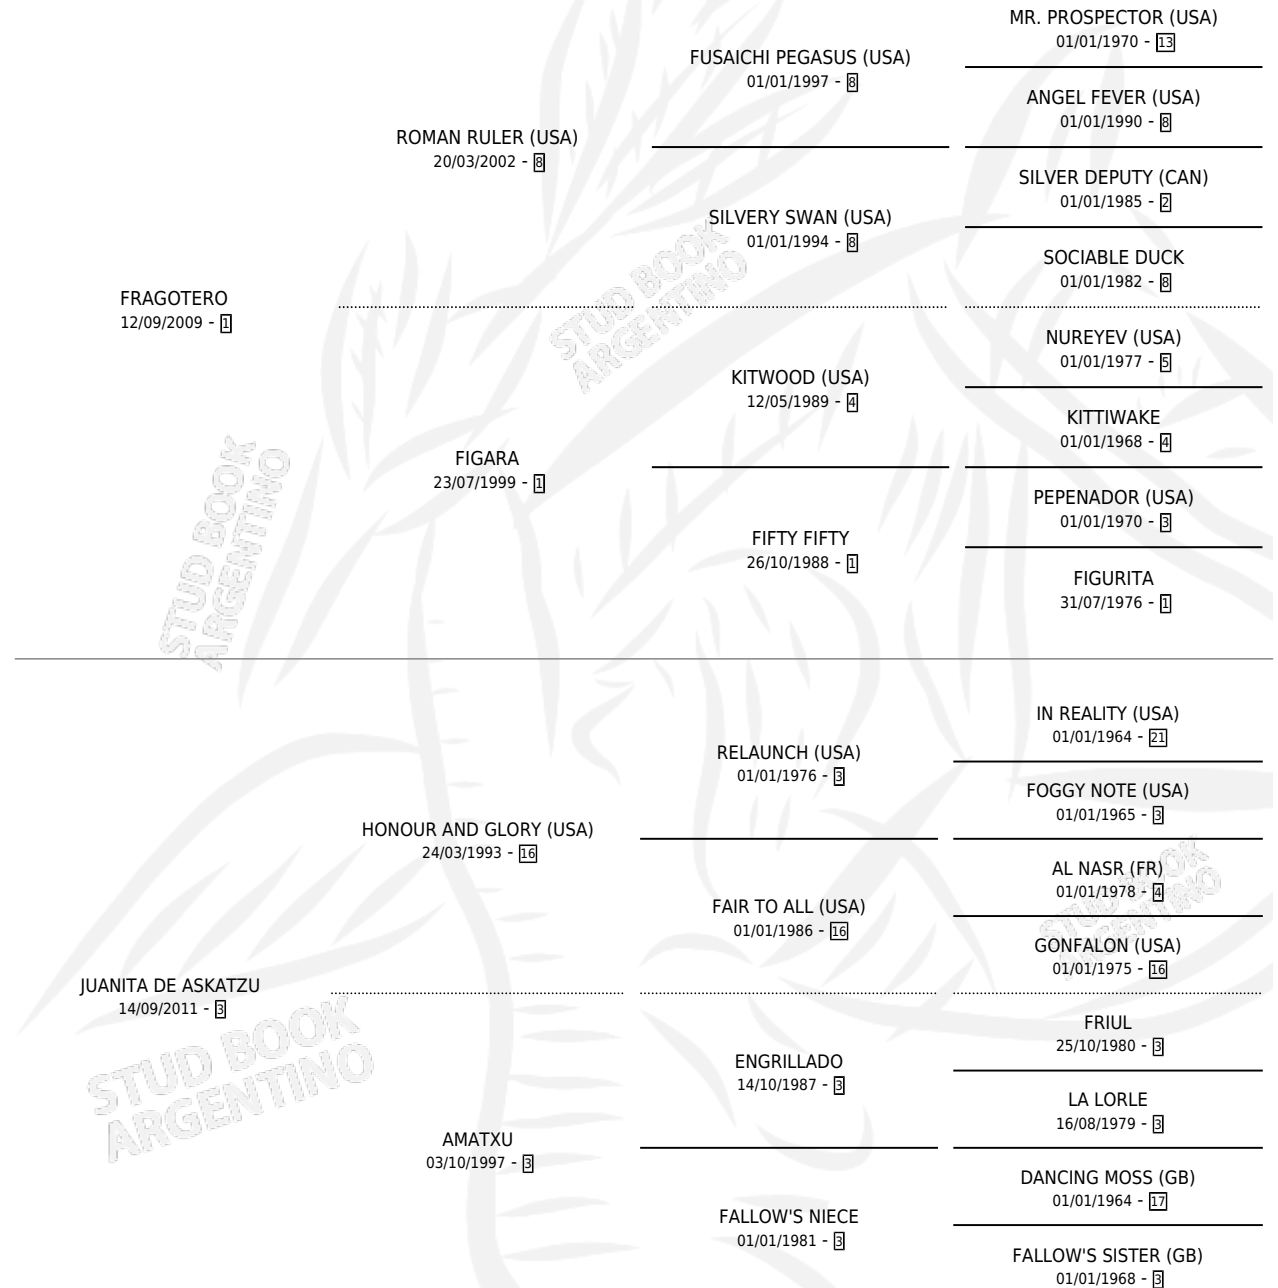

DE SAN MARCIAL

por **FRAGOTERO** y **JUANITA DE ASKATZU** por **HONOUR AND GLORY (USA)**

Argentina · Macho · Zaino · SP · 04/09/2017
Familia 3-i · Volumen 43

ESTADO

TIPIFICACIÓN SANGUÍNEA	X
TIPIFICACIÓN POR ADN	✓
PASAPORTE	✓
IDENTIFICACIÓN POR MICROCHIP	✓
REPRODUCTOR	✓

Lugar de nacimiento: Usasti
Criador: Usasti

~

HIJOS

	MACHOS	HEMBRAS
2 NACIERON	0	2
SIN ACTUACIONES		

PEDIGREE

CAMPAÑA

Solo carreras oficiales de Argentina

POR EDAD