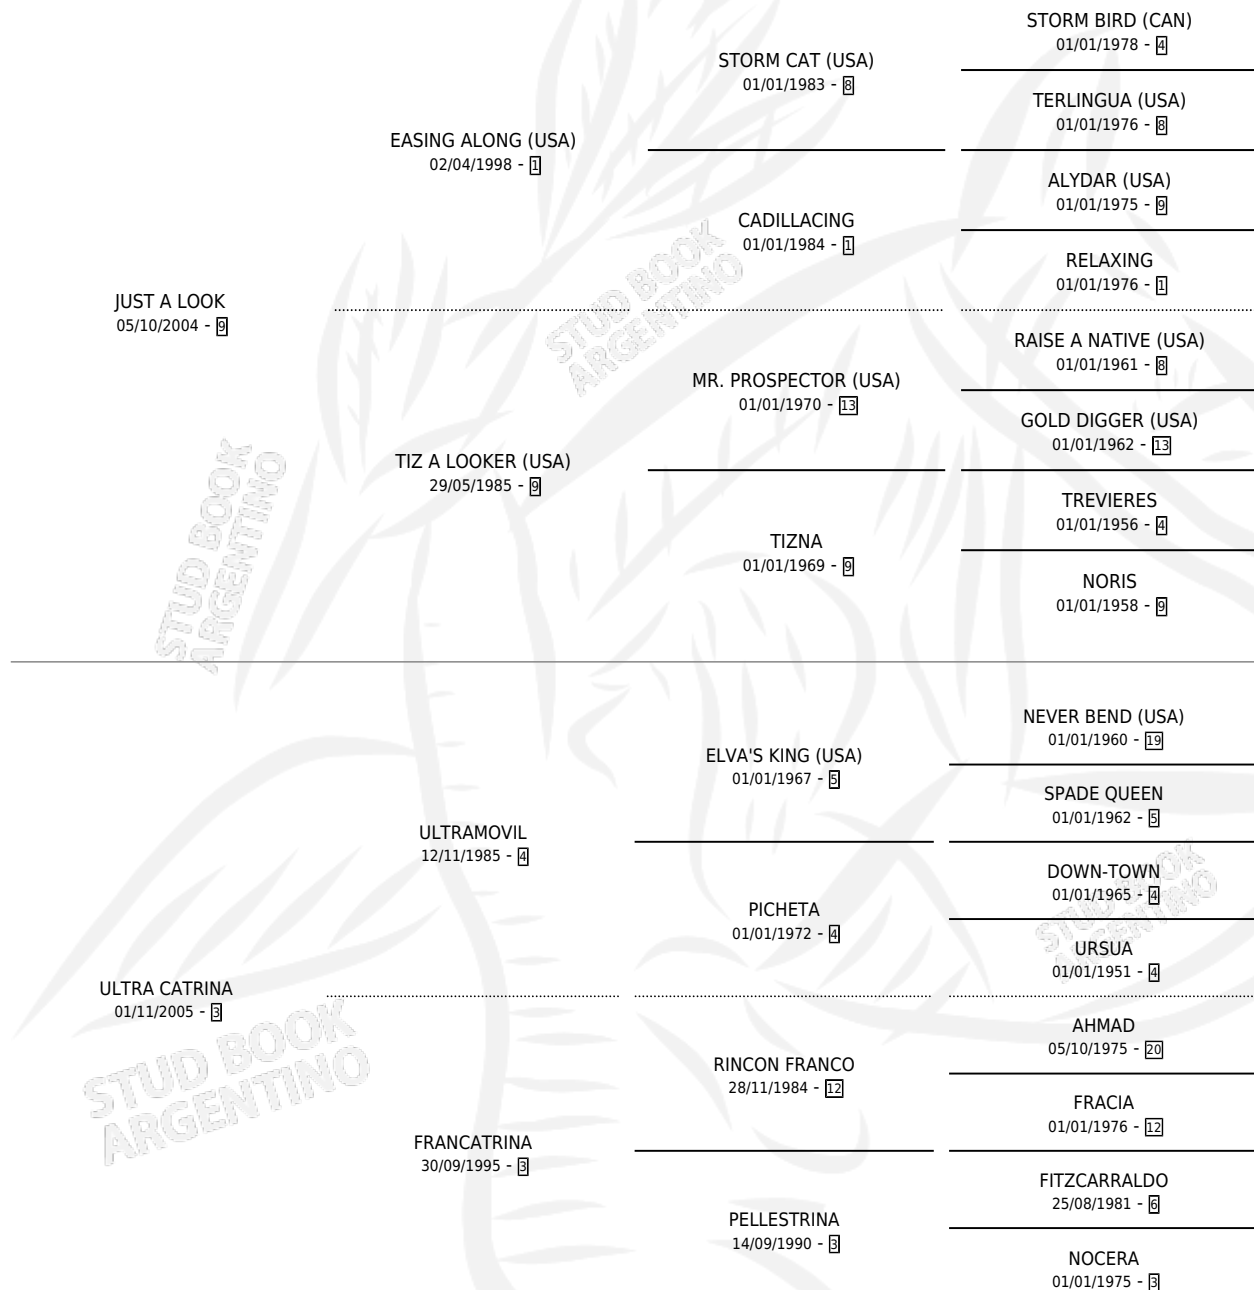

SOLO EN PUNTA

por **JUST A LOOK** y **ULTRA CATRINA** por **ULTRAMOVIL**

Argentina · Macho · Zaino · SP · 02/12/2016
Familia 3-b · Volumen 42

ESTADO

TIPIFICACIÓN SANGUÍNEA	X
TIPIFICACIÓN POR ADN	X
PASAPORTE	X
IDENTIFICACIÓN POR MICROCHIP	X
REPRODUCTOR	X

Lugar de nacimiento: Traslasierra
Criador: Brito Nora Beatriz

PEDIGREE

SOLO EN PUNTA

Datos oficiales del Stud Book Argentino

Documento generado el 05/05/2026

studbook.org.ar