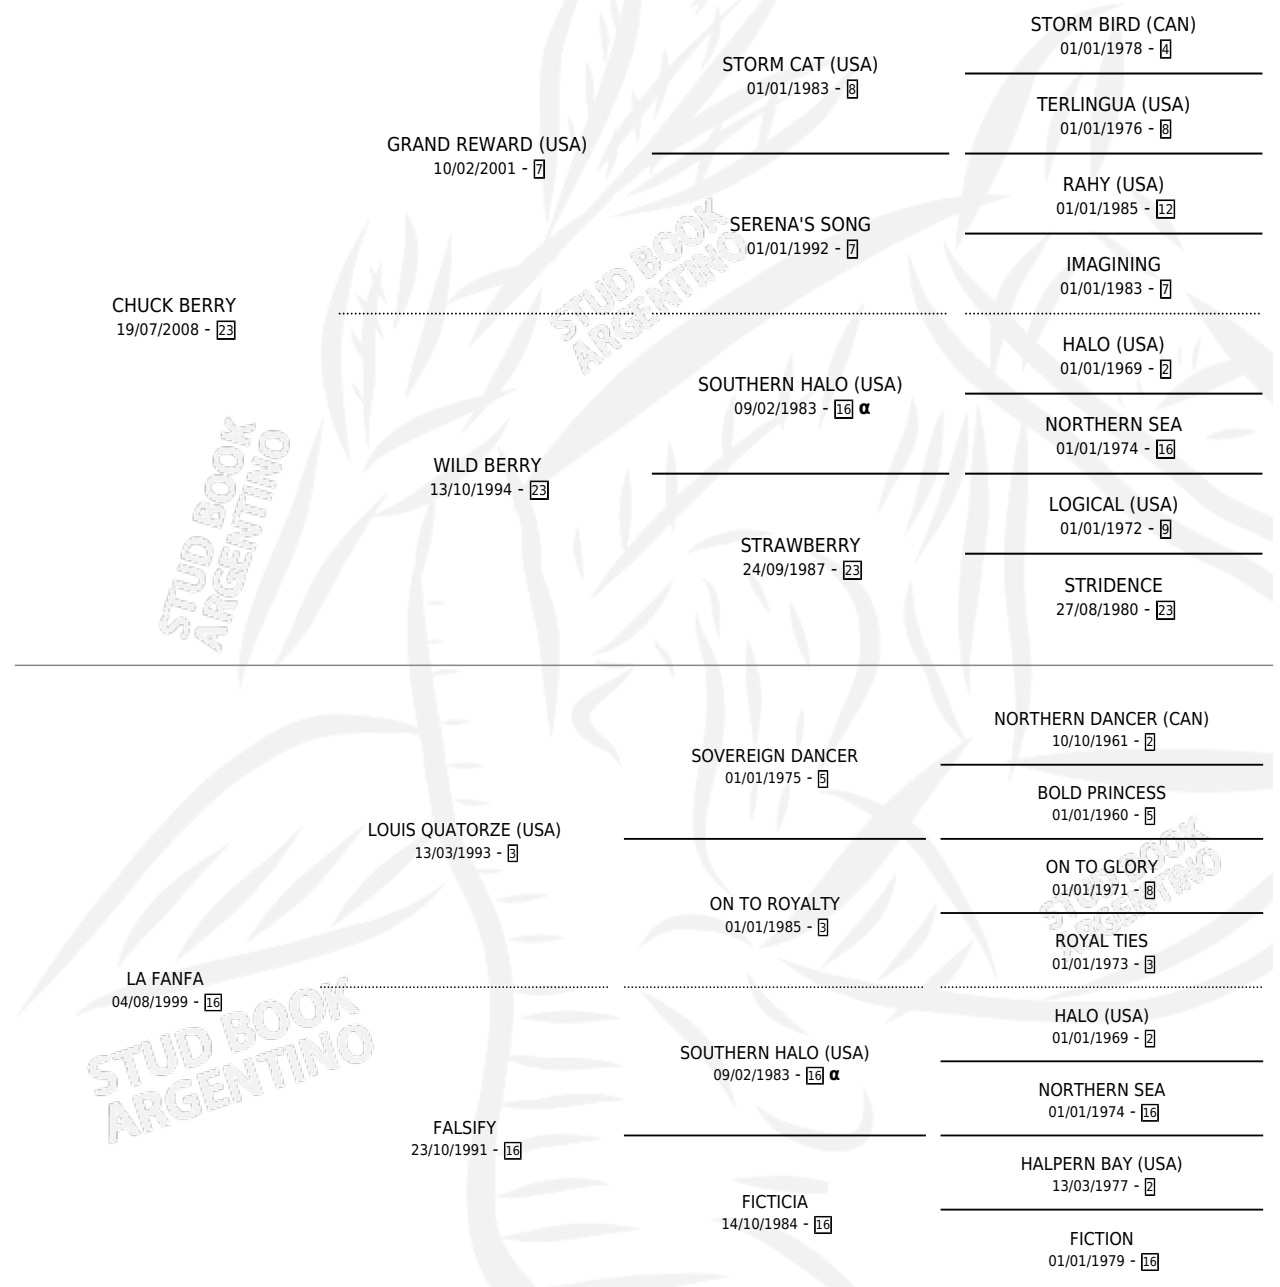

FANFARRON CHUCK

por **CHUCK BERRY** y **LA FANFA** por **LOUIS QUATORZE**
(USA)

Argentina · Macho · Zaino · SP · 18/08/2017
Familia 16-e · Volumen 43

ESTADO

TIPIFICACIÓN SANGUÍNEA	X
TIPIFICACIÓN POR ADN	✓
PASAPORTE	✓
IDENTIFICACIÓN POR MICROCHIP	✓
REPRODUCTOR	X

Lugar de nacimiento: La Catedral De Palermo
Criador: La Catedral De Palermo

PEDIGREE

INBREEDING : α

CAMPAÑA

Solo carreras oficiales de Argentina

POR EDAD

EDAD	CC	1°	2°	3°	4°	5°	NP	CLC	CLG	CLCG1	CLGG1	IMPORTE	GANANCIA / CC
5 AÑOS	2	0	0	0	0	0	2	0	0	0	0	\$23,100	\$11,550
6 AÑOS	11	1	2	1	2	0	5	0	0	0	0	\$1,499,940	\$136,358
7 AÑOS	2	0	0	0	0	0	2	0	0	0	0	\$49,000	\$24,500
TOTALES	15	1	2	1	2	0	9	0	0	0	0	\$1,572,040	\$104,803
%		6.7%	13.3%	6.7%	13.3%	0.0%	60.0%	0.0%	0.0%	0.0%	0.0%		