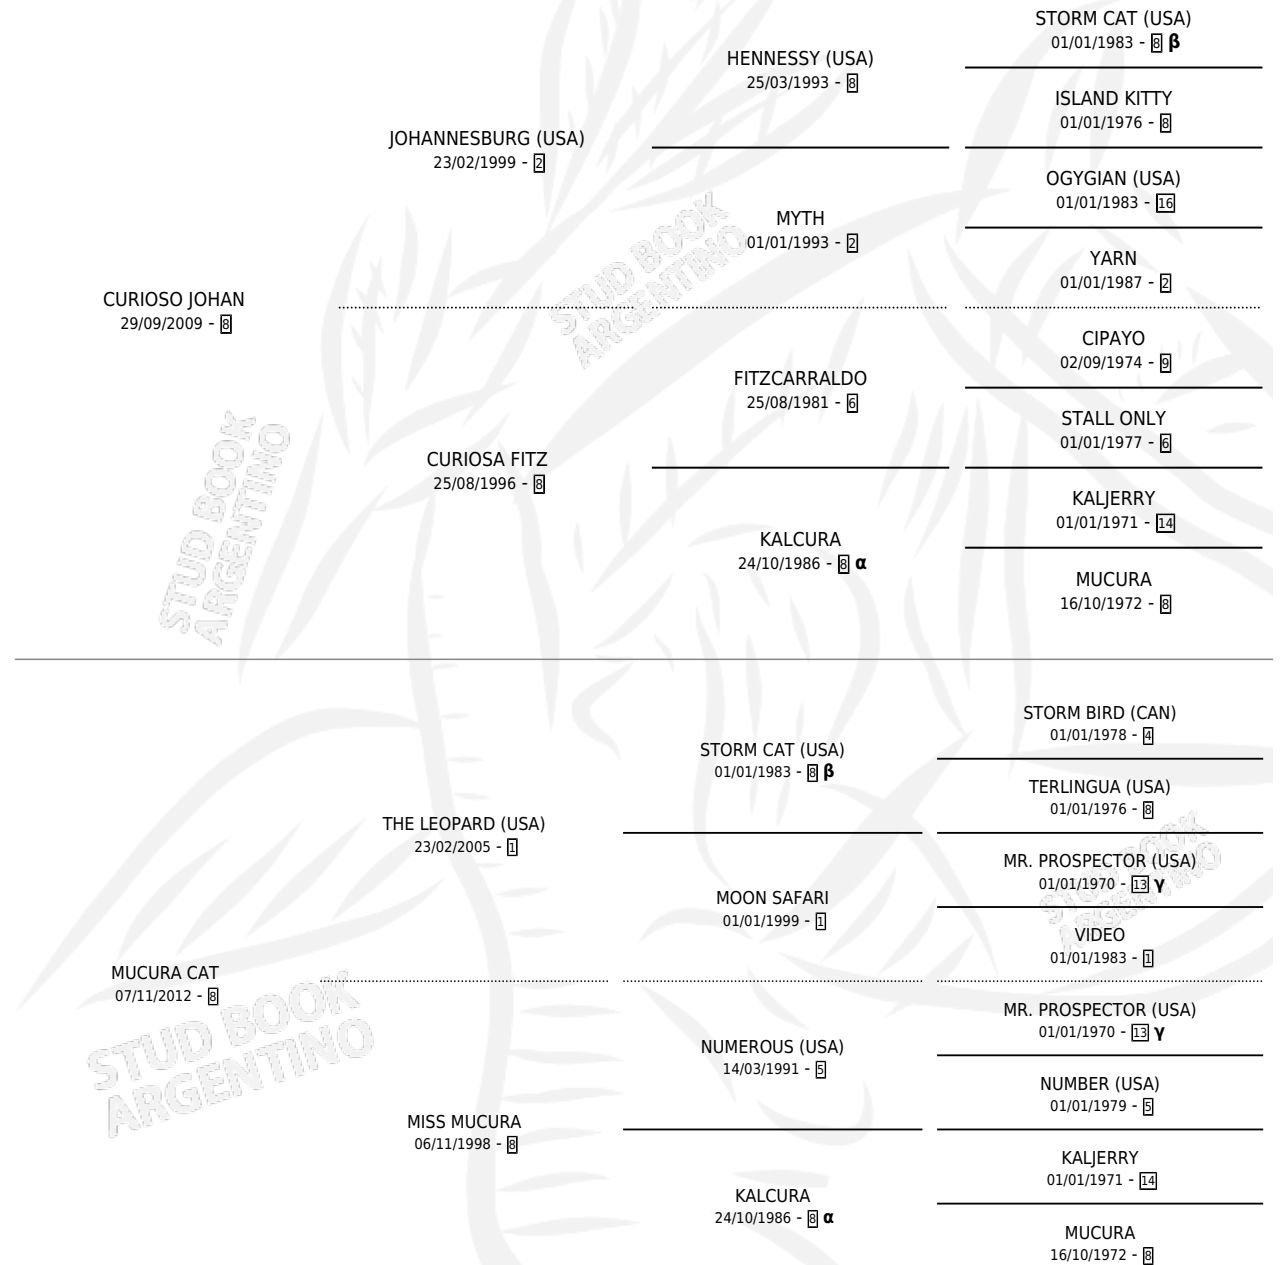

JOHANA GO ON

por **CURIOSO JOHAN** y **MUCURA CAT** por **THE LEOPARD** (USA)

Argentina · Hembra · Zaino · SP · 30/08/2017
Familia 8-f · Volumen 43

ESTADO

TIPIFICACIÓN SANGUÍNEA	X
TIPIFICACIÓN POR ADN	X
PASAPORTE	X
IDENTIFICACIÓN POR MICROCHIP	✓
REPRODUCTOR	✓

Lugar de nacimiento: La Catedral De Palermo
Criador: La Catedral De Palermo

PEDIGREE

INBREEDING : α, β, γ

S

mientos **0** / Efectividad **0.00%**

PADRILLO

PRODUCTO

CRIADOR

1ER SERVICIO

ÚLTIMO SERVICIO

CHUCK BERRY

∅

01/09/2021

01/09/2021

JOHANA GO ON

Datos oficiales del Stud Book Argentino