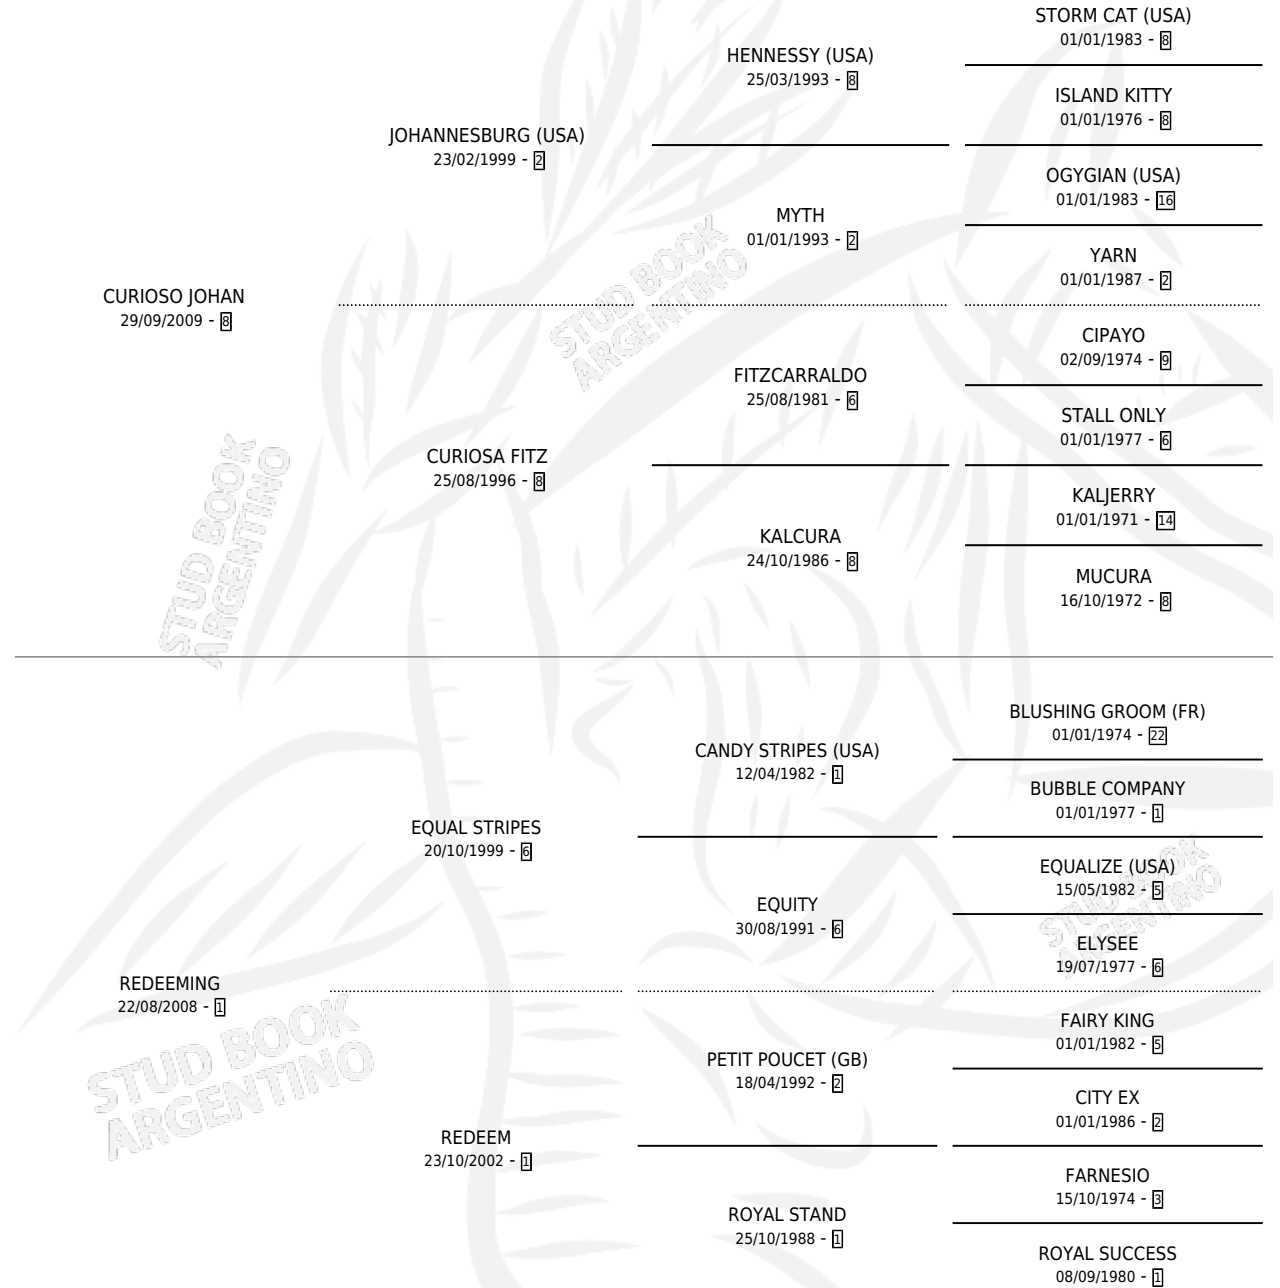

READY JOHAN

por **CURIOSO JOHAN** y **REDEEMING** por **EQUAL STRIPES**

Argentina · Hembra · Zaino · SP · 08/09/2017
Familia 1-w · Volumen 43

ESTADO

TIPIFICACIÓN SANGUÍNEA	X
TIPIFICACIÓN POR ADN	✓
PASAPORTE	✓
IDENTIFICACIÓN POR MICROCHIP	✓
REPRODUCTOR	✓

Lugar de nacimiento: La Catedral De Palermo

Criador: La Catedral De Palermo

~

HIJOS

	MACHOS	HEMBRAS
1 NACIERON	1	0
SIN ACTUACIONES		

PEDIGREE

CAMPAÑA

Solo carreras oficiales de Argentina