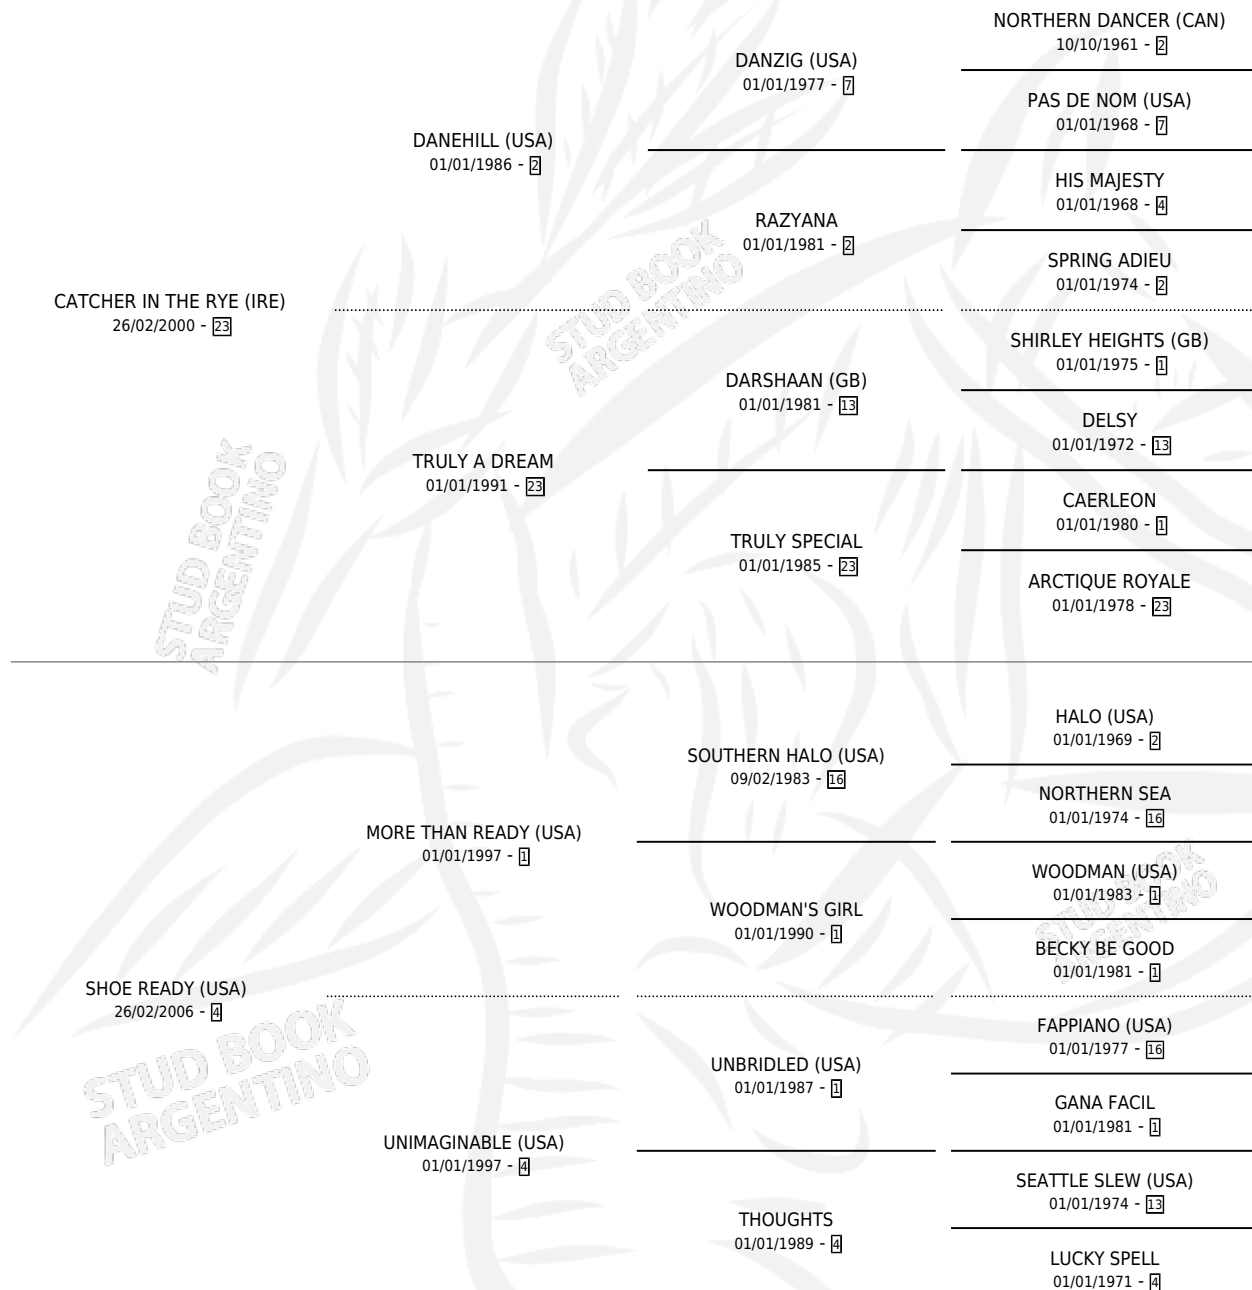

READY RYE

por **CATCHER IN THE RYE (IRE)** y **SHOE READY (USA)** por **MORE THAN READY (USA)**

Argentina · Hembra · Zaino · SP · 27/08/2017
Familia 4-m · Volumen 43

ESTADO

TIPIFICACIÓN SANGUÍNEA	X
TIPIFICACIÓN POR ADN	✓
PASAPORTE	✓
IDENTIFICACIÓN POR MICROCHIP	✓
REPRODUCTOR	✓

Lugar de nacimiento: Chenaut
Criador: Macchia Guillermo Luis

~

HIJOS

	MACHOS	HEMBRAS
3 NACIERON	2	1
SIN ACTUACIONES		

PEDIGREE

CAMPAÑA

Solo carreras oficiales de Argentina

POR EDAD