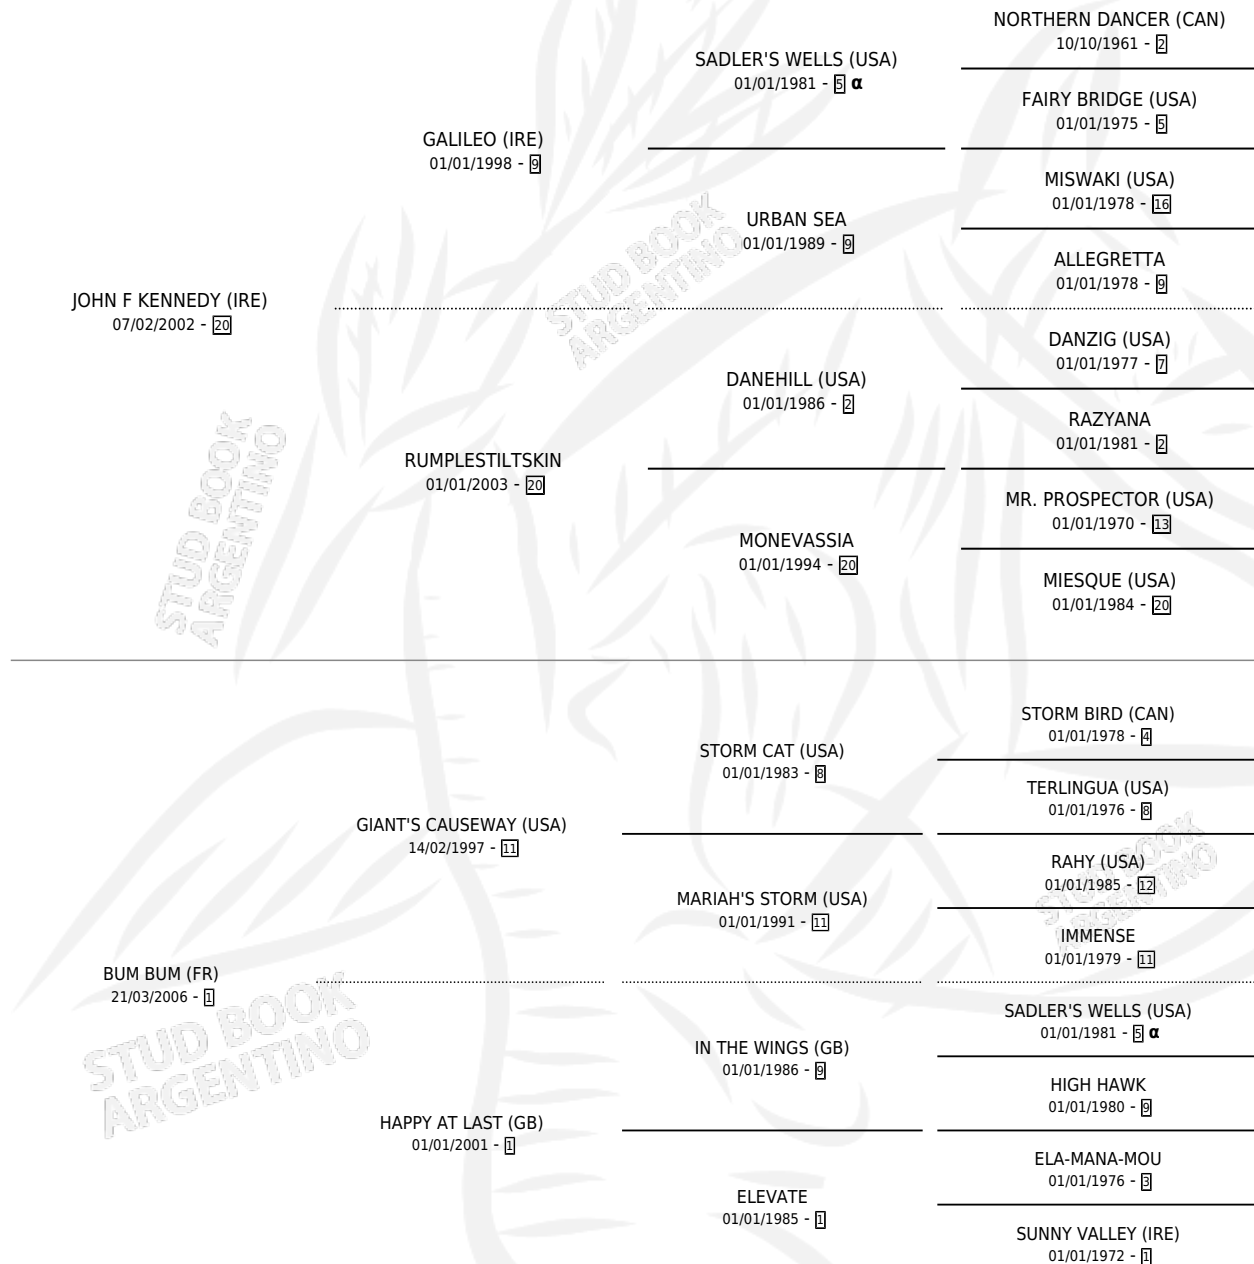

BUY BEST

por **JOHN F KENNEDY (IRE)** y **BUM BUM (FR)** por **GIANT'S CAUSEWAY (USA)**

Argentina · Hembra · Alazan · SP · 16/08/2017
Familia 1-l · Volumen 43

ESTADO

TIPIFICACIÓN SANGUÍNEA	X
TIPIFICACIÓN POR ADN	✓
PASAPORTE	✓
IDENTIFICACIÓN POR MICROCHIP	✓
REPRODUCTOR	✓

Lugar de nacimiento: Abolengo
Criador: Abolengo

PEDIGREE

INBREEDING : α

CAMPAÑA

Solo carreras oficiales de Argentina

POR EDAD

EDAD	CC	1°	2°	3°	4°	5°	NP	CLC	CLG	CLCG1	CLGG1	IMPORTE	GANANCIA / CC
4 AÑOS	7	0	0	0	0	1	6	0	0	0	0	\$53,540	\$7,649
5 AÑOS	17	1	5	3	0	2	6	0	0	0	0	\$1,507,121	\$88,654
6 AÑOS	6	0	0	1	0	0	5	0	0	0	0	\$283,040	\$47,173
TOTALES	30	1	5	4	0	3	17	0	0	0	0	\$1,843,701	\$61,457
%		3.3%	16.7%	13.3%	0.0%	10.0%	56.7%	0.0%	0.0%	0.0%	0.0%		

Ganadora en La Plata - \$1,843,701, a los 5 años.

POR DISTANCIA

HIPODROMO	CC	1°	2°	3°	4°	5°	NP	CLC	CLG	CLCG1	CLGG1	IMPORTE
PALERMO	5	0	0	0	0	0	5	0	0	0	0	\$70,000
1200 MTS	3	0	0	0	0	0	3	0	0	0	0	\$70,000
1400 MTS	1	0	0	0	0	0	1	0	0	0	0	\$0
1600 MTS	1	0	0	0	0	0	1	0	0	0	0	\$0
LA PLATA	24	1	5	4	0	3	11	0	0	0	0	\$1,773,701
1300 MTS	4	0	0	0	0	0	4	0	0	0	0	\$55,700
1200 MTS	6	0	1	0	0	1	4	0	0	0	0	\$218,243
1400 MTS	9	0	4	2	0	1	2	0	0	0	0	\$904,073
1500 MTS	4	1	0	2	0	1	0	0	0	0	0	\$595,685
1000 MTS	1	0	0	0	0	0	1	0	0	0	0	\$0
SAN ISIDRO	1	0	0	0	0	0	1	0	0	0	0	\$0
1600 MTS	1	0	0	0	0	0	1	0	0	0	0	\$0