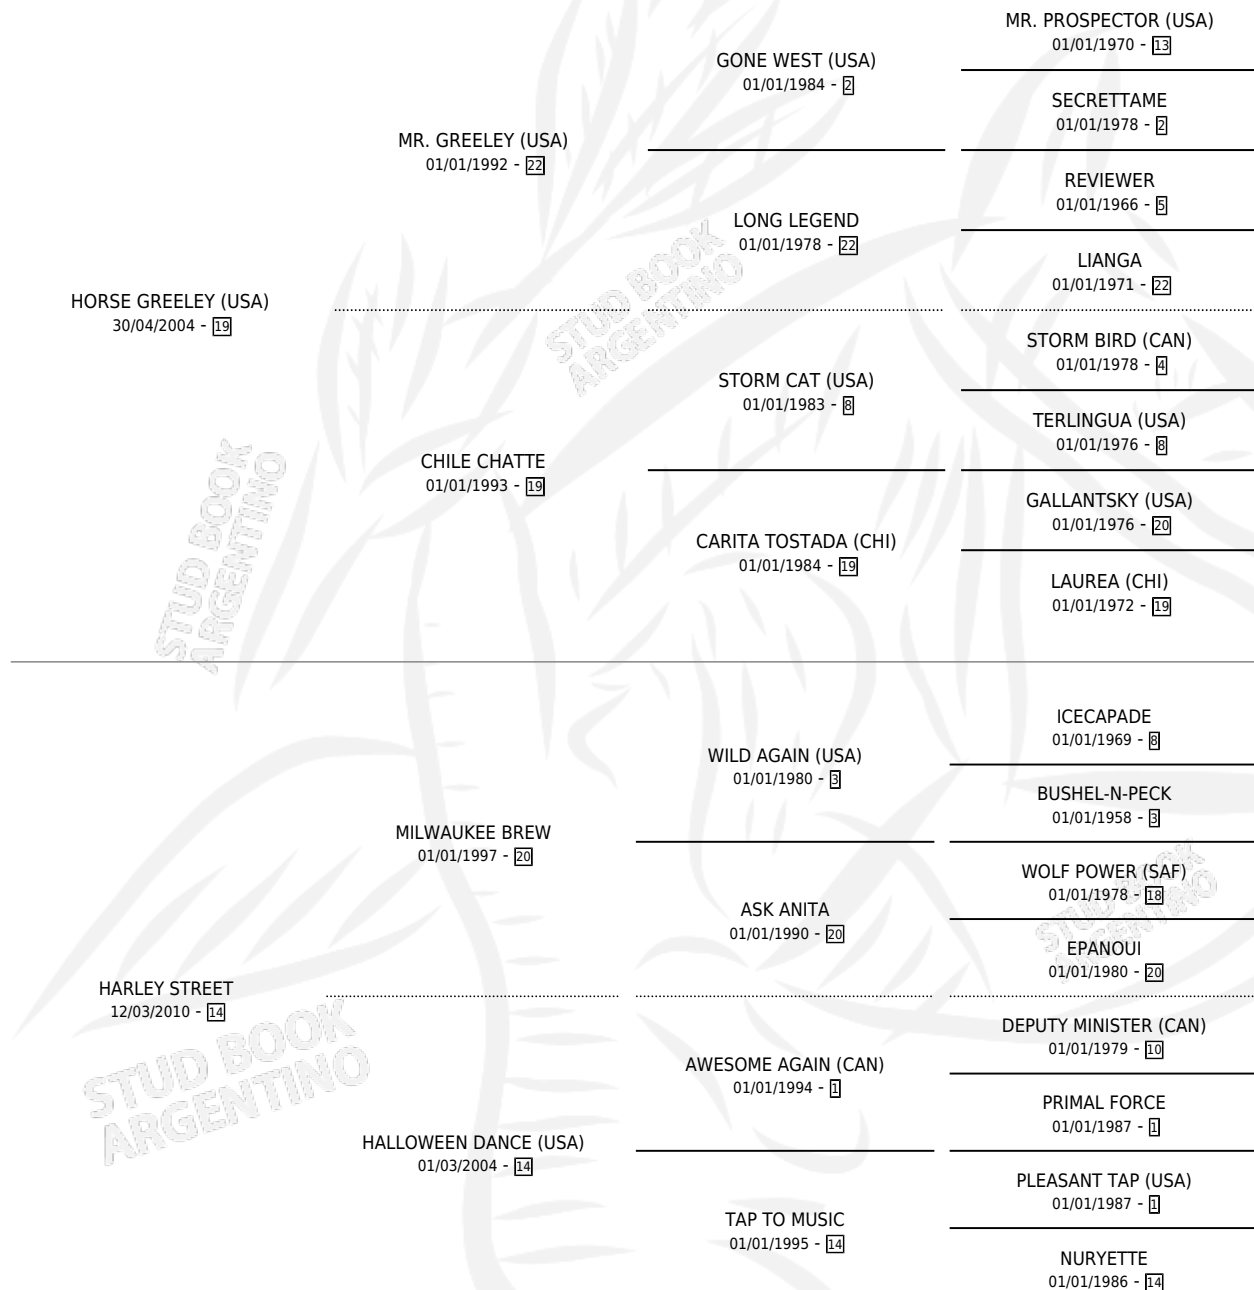

HARLEY QUINN

por **HORSE GREELEY (USA)** y **HARLEY STREET** por **MILWAUKEE BREW**

Argentina · Hembra · Alazan · SP · 29/08/2017
Familia 14-c · Volumen 43

ESTADO

TIPIFICACIÓN SANGUÍNEA	X
TIPIFICACIÓN POR ADN	✓
PASAPORTE	✓
IDENTIFICACIÓN POR MICROCHIP	✓
REPRODUCTOR	X

Lugar de nacimiento: La Leyenda De Areco

Criador: La Leyenda De Areco

PEDIGREE

HARLEY QUINN

Datos oficiales del Stud Book Argentino

Documento generado el 09/05/2026

studbook.org.ar