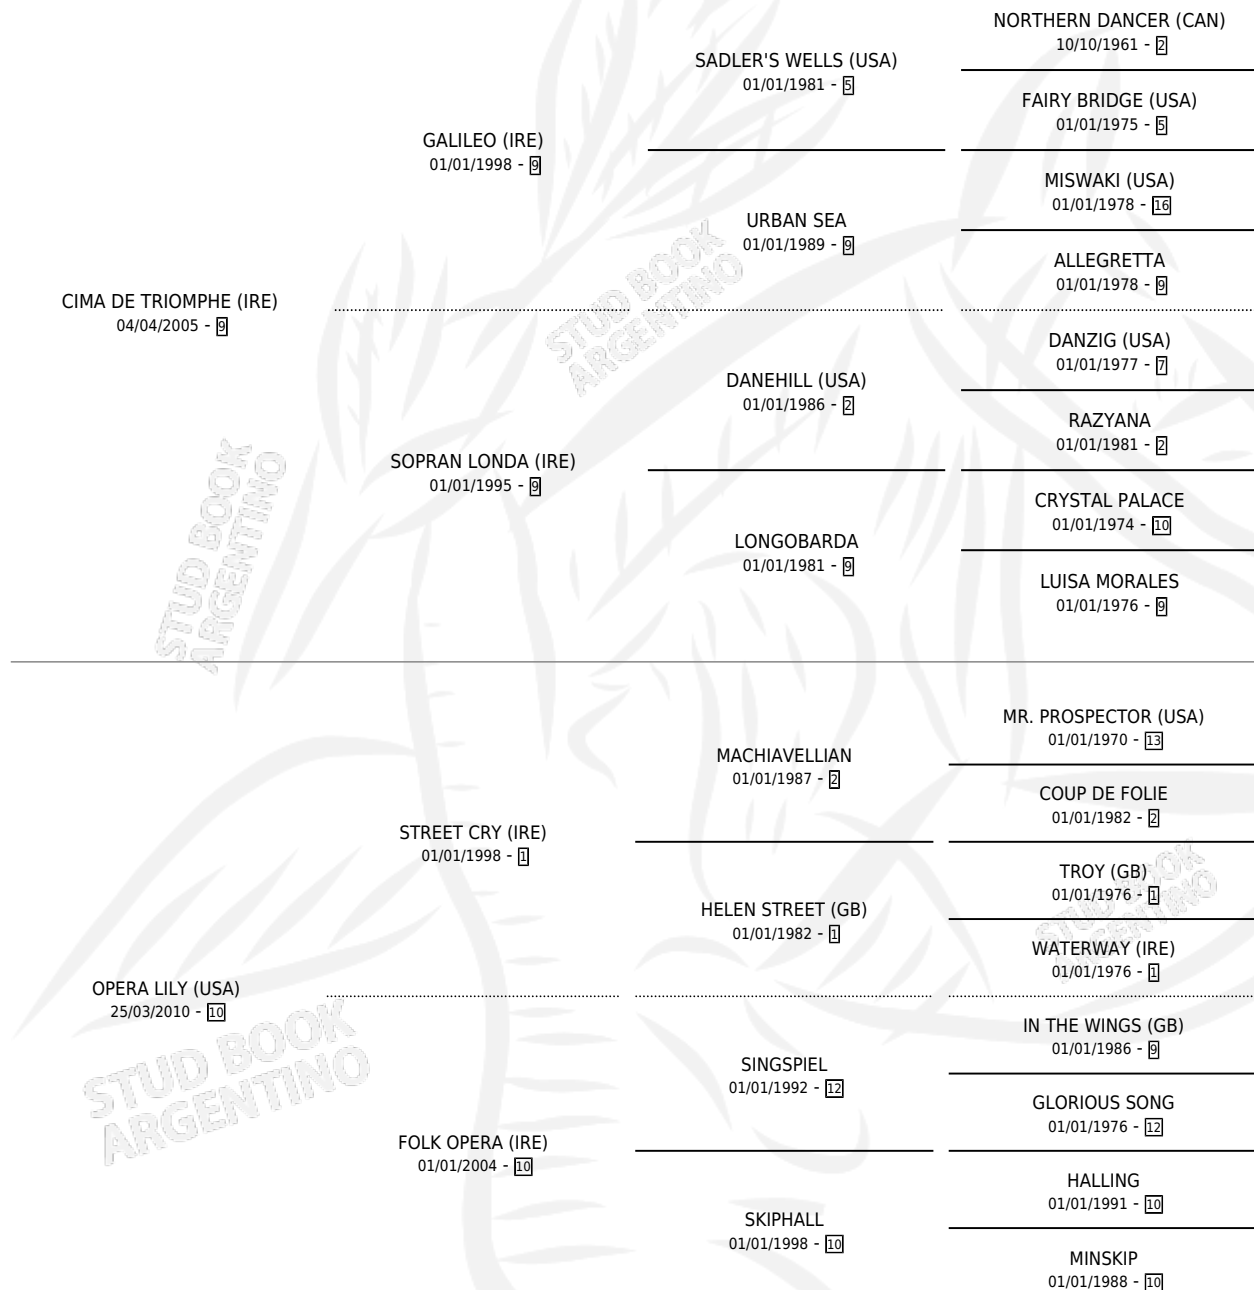

OPERA EUROPEA

por CIMA DE TRIOMPHE (IRE) y OPERA LILY (USA) por STREET CRY (IRE)

Argentina · Hembra · Zaino · SP · 30/08/2017
Familia 10-a · Volumen 43

ESTADO

TIPIFICACIÓN SANGUÍNEA	X
TIPIFICACIÓN POR ADN	✓
PASAPORTE	✓
IDENTIFICACIÓN POR MICROCHIP	✓
REPRODUCTOR	✓

Lugar de nacimiento: La Leyenda De Areco

Criador: La Leyenda De Areco

~

HIJOS

	MACHOS	HEMBRAS
2 NACIERON	0	2
1 CORRIERON	0	1
1 GANARON	0	1

0	0	0
GANADORES CL	GANADORES GR	GANADORES G1

PEDIGREE

S

mientos 2 / Efectividad 66.67%

PADRILLO	PRODUCTO	CRIADOR	1ER SERVICIO	ÚLTIMO SERVICIO
LUCULLAN (USA)	IBIRAQUERA (H Z, 14/09/2023)	SACCHETTI FABIO ALEJANDRO	07/09/2022	28/09/2022
GOVERNOUR MORRIS (USA)	Ø		13/11/2021	13/11/2021
LUCULLAN (USA)	OPERA PINTADA (H Z, 26/10/2021)	SACCHETTI FABIO ALEJANDRO	31/10/2020	20/11/2020