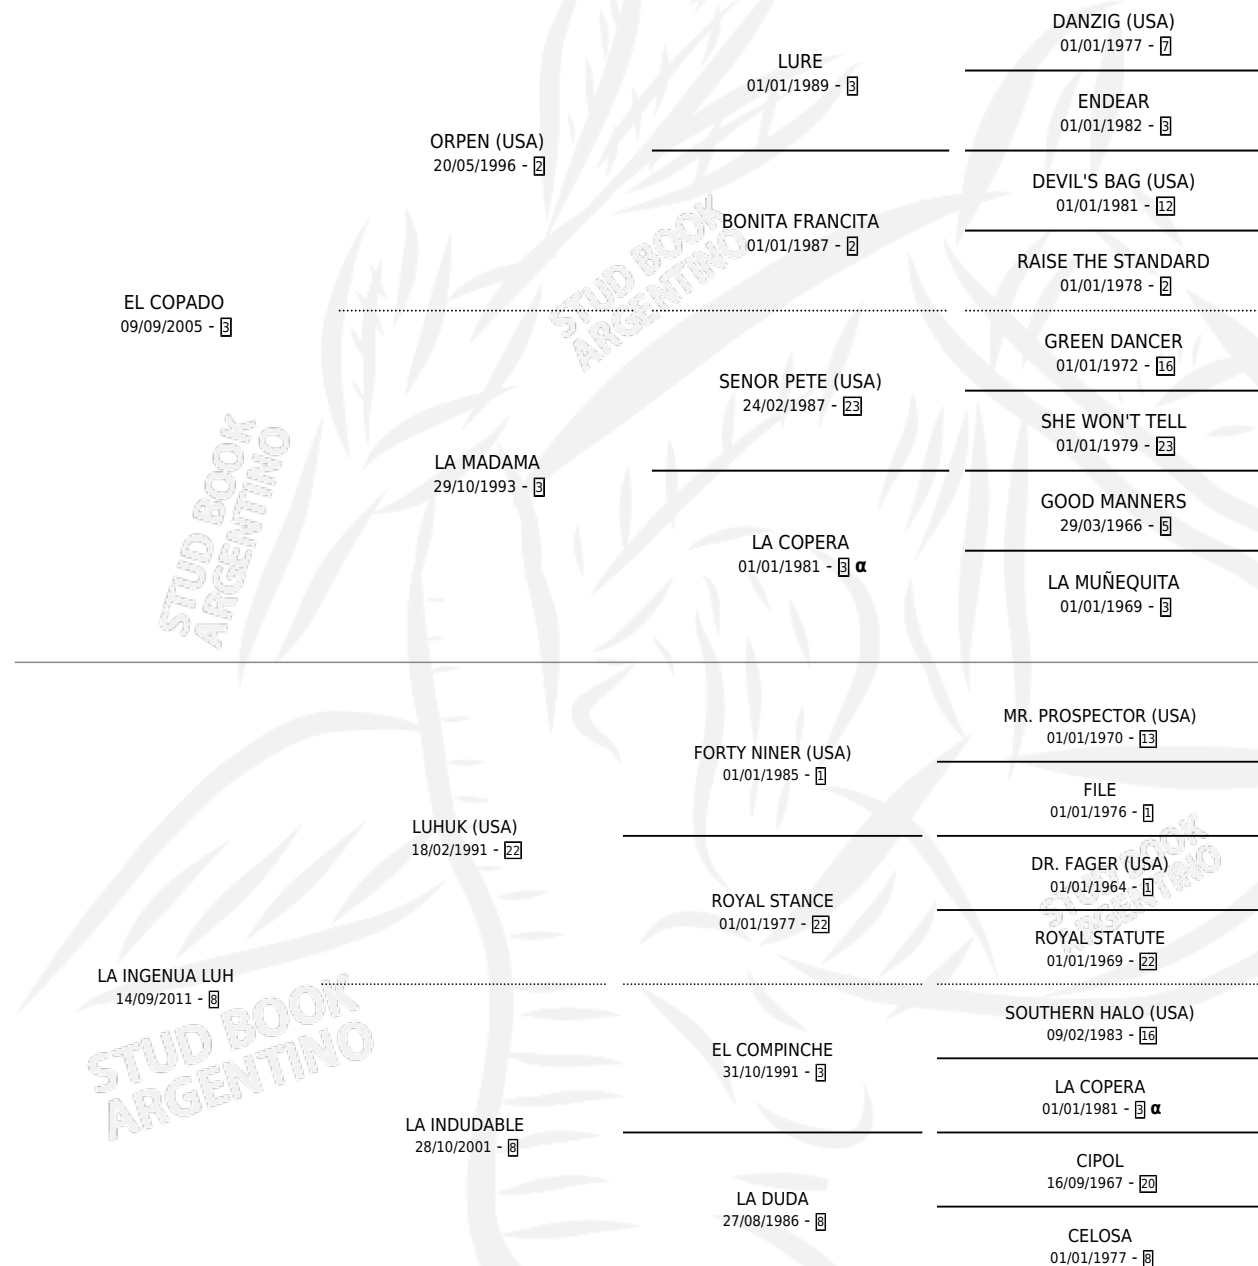

EL INGENUO

por EL COPADO y LA INGENUA LUH por LUHUK (USA)

Argentina · Macho · Zaino · SP · 07/09/2017
Familia 8-j · Volumen 43

ESTADO

TIPIFICACIÓN SANGUÍNEA	X
TIPIFICACIÓN POR ADN	✓
PASAPORTE	✓
IDENTIFICACIÓN POR MICROCHIP	✓
REPRODUCTOR	X

Lugar de nacimiento: Masama
Criador: Masama

PEDIGREE

INBREEDING : α

CAMPAÑA

Solo carreras oficiales de Argentina

POR EDAD

EDAD	CC	1°	2°	3°	4°	5°	NP	CLC	CLG	CLCG1	CLGG1	IMPORTE	GANANCIA / CC
5 AÑOS	2	2	0	0	0	0	0	0	0	0	0	\$825,000	\$412,500
6 AÑOS	7	1	0	1	1	2	2	0	0	0	0	\$1,341,948	\$191,707
TOTALES	9	3	0	1	1	2	2	0	0	0	0	\$2,166,948	\$240,772
%		33.3%	0.0%	11.1%	11.1%	22.2%	22.2%	0.0%	0.0%	0.0%	0.0%		

Ganador de 3 carreras en La Plata debutando - \$2,166,948, a los 5 y 6 años.

POR DISTANCIA

HIPODROMO	CC	1°	2°	3°	4°	5°	NP	CLC	CLG	CLCG1	CLGG1	IMPORTE
LA PLATA	8	3	0	1	1	2	1	0	0	0	0	\$2,136,948
1300 MTS	1	0	0	0	0	0	1	0	0	0	0	\$0
1000 MTS	3	2	0	0	0	1	0	0	0	0	0	\$1,379,770
1200 MTS	4	1	0	1	1	1	0	0	0	0	0	\$757,178
PALERMO	1	0	0	0	0	0	1	0	0	0	0	\$30,000
1200 MTS	1	0	0	0	0	0	1	0	0	0	0	\$30,000