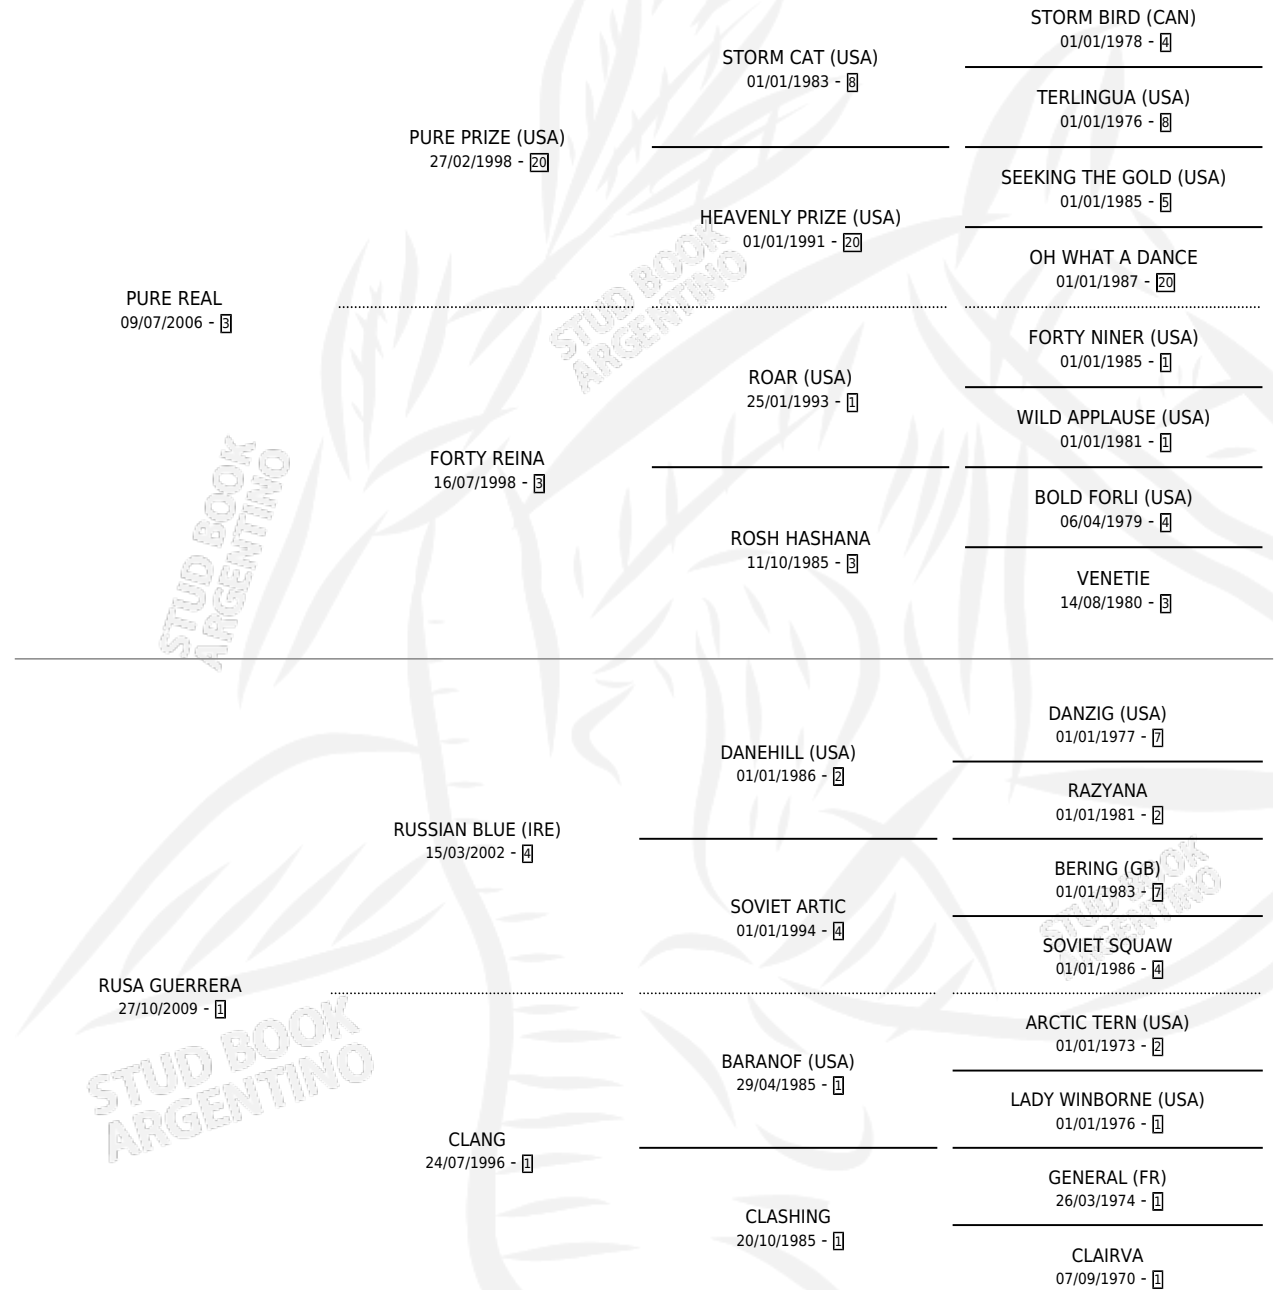

COTY REAL

por **PURE REAL** y **RUSA GUERRERA** por **RUSSIAN BLUE (IRE)**

Argentina · Macho · Alazan · SP · 01/08/2017
Familia 1-m · Volumen 43

ESTADO

TIPIFICACIÓN SANGUÍNEA	X
TIPIFICACIÓN POR ADN	X
PASAPORTE	X
IDENTIFICACIÓN POR MICROCHIP	X
REPRODUCTOR	X

Lugar de nacimiento: Satel
Criador: Sin dato

PEDIGREE

COTY REAL

Datos oficiales del Stud Book Argentino

Documento generado el 23/04/2026

studbook.org.ar