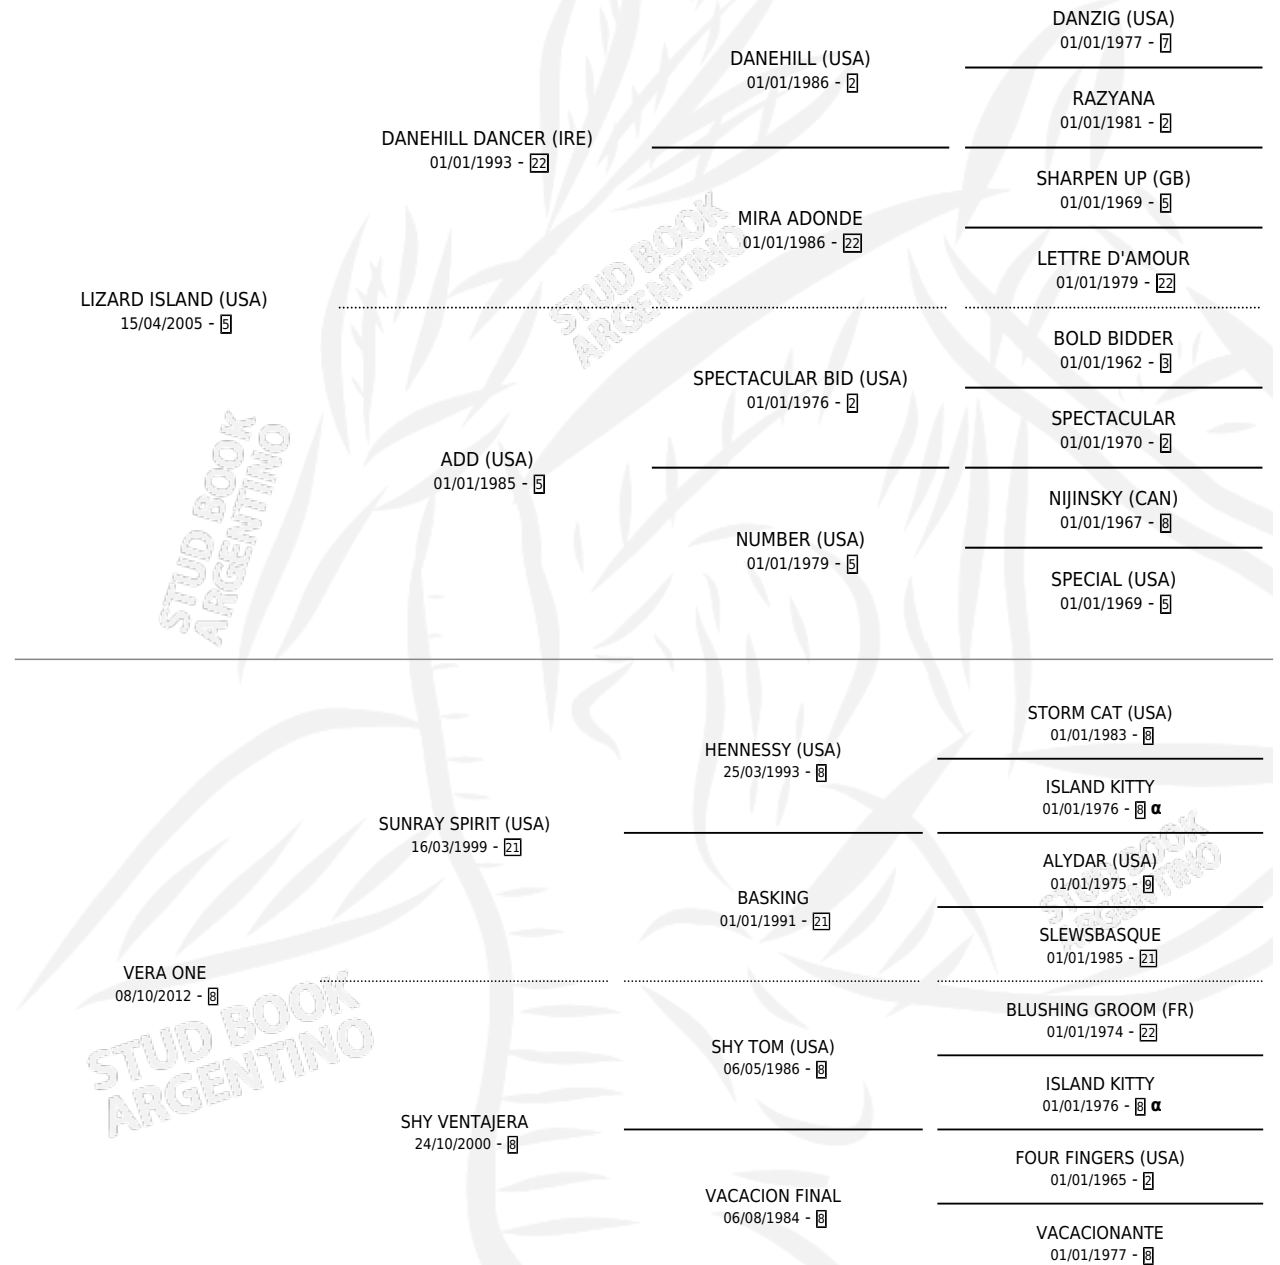

Lugar de nacimiento: La Leyenda De Areco
Criador: Costa Hector Eduardo

~

HIJOS

	MACHOS	HEMBRAS
1 NACIERON	1	0
SIN ACTUACIONES		

PEDIGREE

INBREEDING : α

CAMPAÑA

Solo carreras oficiales de Argentina