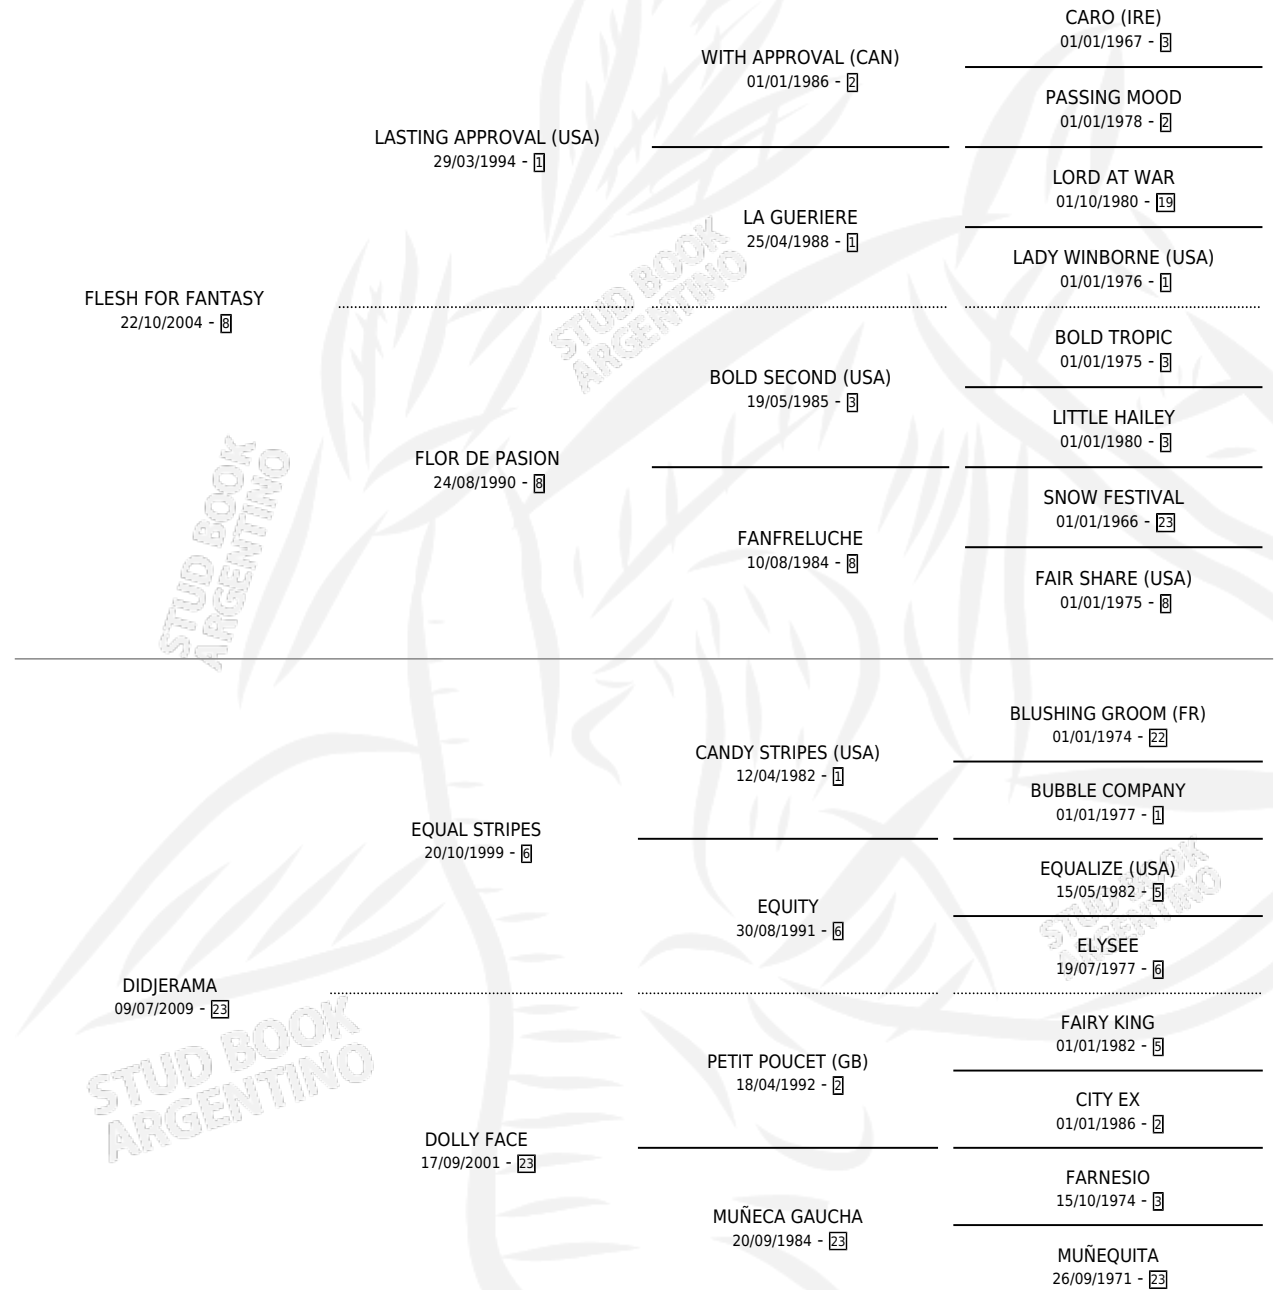

DAMAHUANA

por **FLESH FOR FANTASY** y **DIDJERAMA** por **EQUAL STRIPES**

Argentina · Hembra · Tordillo · SP · 13/08/2017
Familia 23-a · Volumen 43

ESTADO

TIPIFICACIÓN SANGUÍNEA	X
TIPIFICACIÓN POR ADN	✓
PASAPORTE	✓
IDENTIFICACIÓN POR MICROCHIP	✓
REPRODUCTOR	X

Lugar de nacimiento: El Turf

Criador: El Turf

PEDIGREE

DAMAHUANA

Datos oficiales del Stud Book Argentino

Documento generado el 02/05/2026

studbook.org.ar