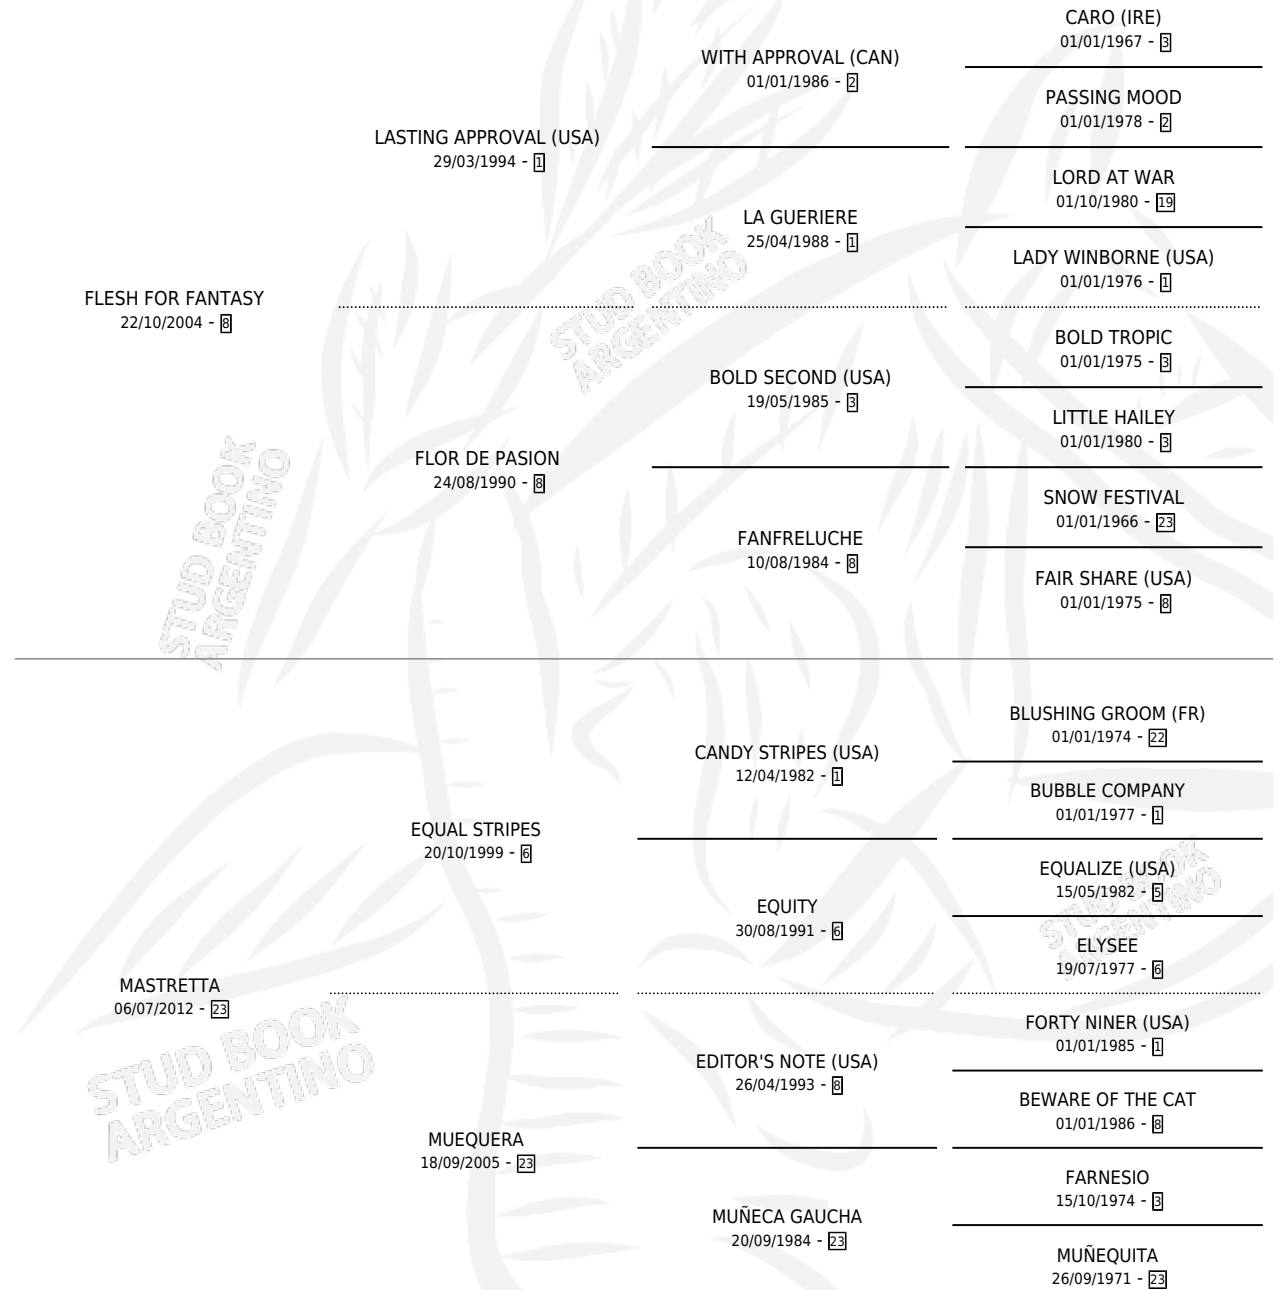

MALAICA

por **FLESH FOR FANTASY** y **MASTRETTA** por **EQUAL STRIPES**

Argentina · Hembra · Alazan · SP · 21/08/2017
Familia 23-a · Volumen 43

ESTADO

TIPIFICACIÓN SANGUÍNEA	X
TIPIFICACIÓN POR ADN	✓
PASAPORTE	✓
IDENTIFICACIÓN POR MICROCHIP	✓
REPRODUCTOR	X

Lugar de nacimiento: El Turf

Criador: El Turf

PEDIGREE

MALAICA

Datos oficiales del Stud Book Argentino

Documento generado el 05/05/2026

studbook.org.ar