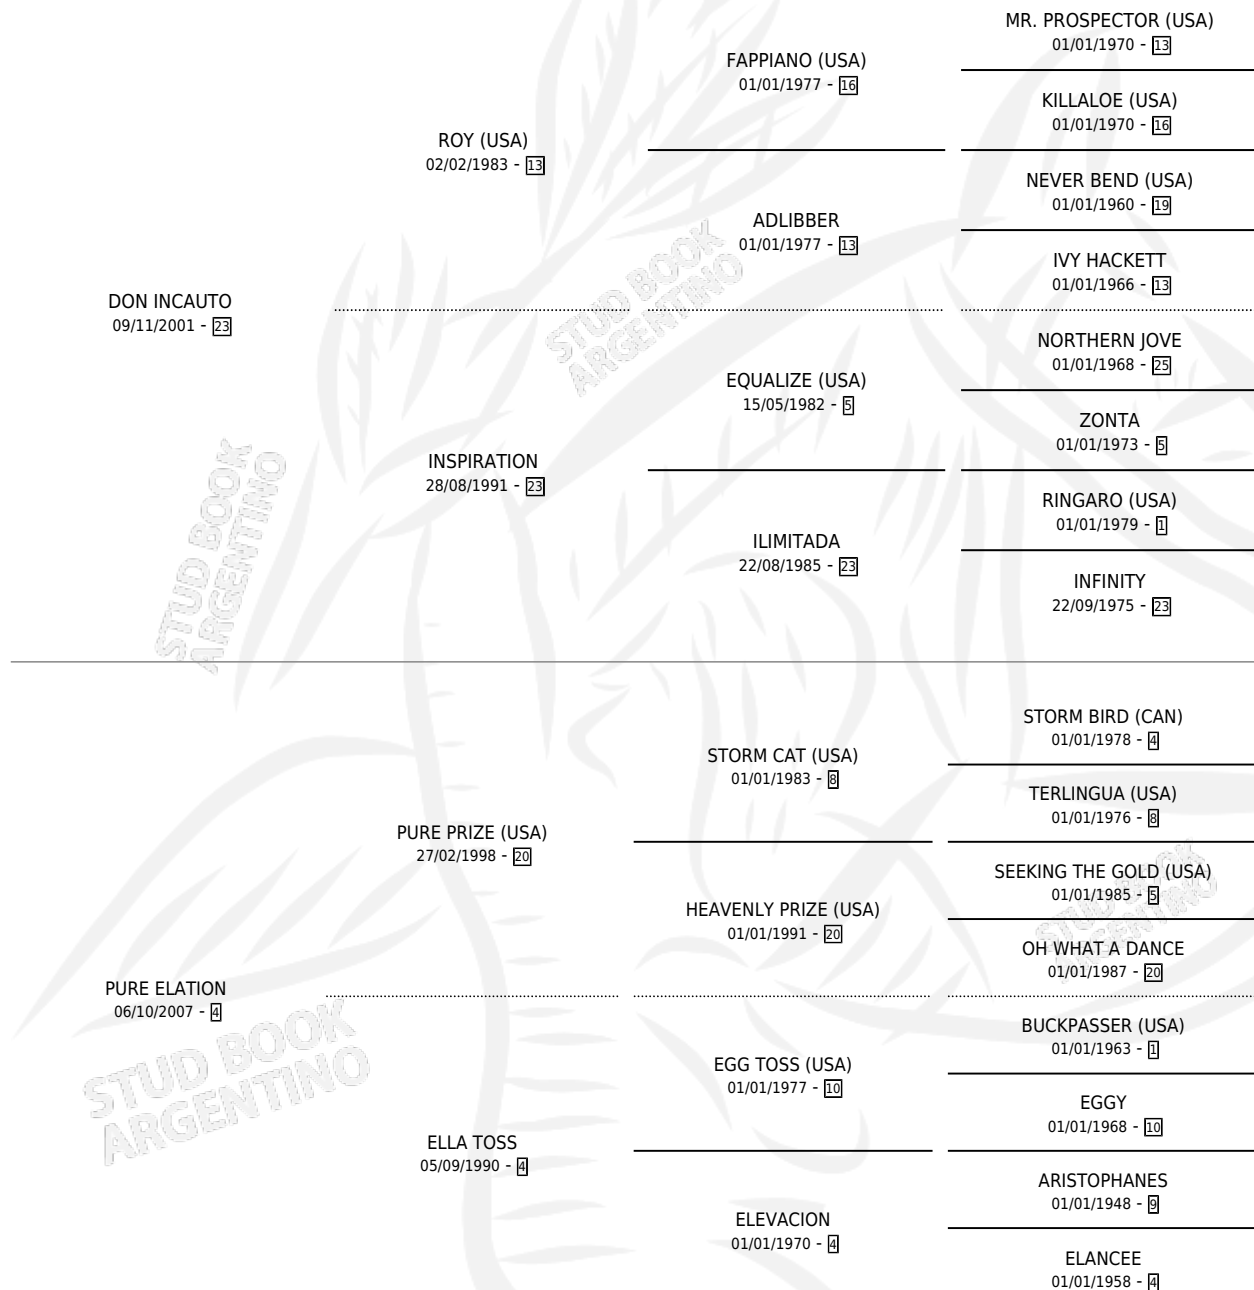

SEÑOR DE ELA

por DON INCAUTO y PURE ELATION por PURE PRIZE (USA)

Argentina · Macho · Zaino · SP · 05/08/2017
Familia 4-k · Volumen 43

ESTADO

TIPIFICACIÓN SANGUÍNEA	X
TIPIFICACIÓN POR ADN	✓
PASAPORTE	✓
IDENTIFICACIÓN POR MICROCHIP	✓
REPRODUCTOR	X

Lugar de nacimiento: Vadarkblar
Criador: Vadarkblar

PEDIGREE

CAMPAÑA

Solo carreras oficiales de Argentina

POR EDAD

EDAD	CC	1°	2°	3°	4°	5°	NP	CLC	CLG	CLCG1	CLGG1	IMPORTE	GANANCIA / CC
2 AÑOS	1	0	0	0	0	0	1	0	0	0	0	\$0	\$0
TOTALES	1	0	0	0	0	0	1	0	0	0	0	\$0	\$0
%		0.0%	0.0%	0.0%	0.0%	0.0%	100%	0.0%	0.0%	0.0%	0.0%		