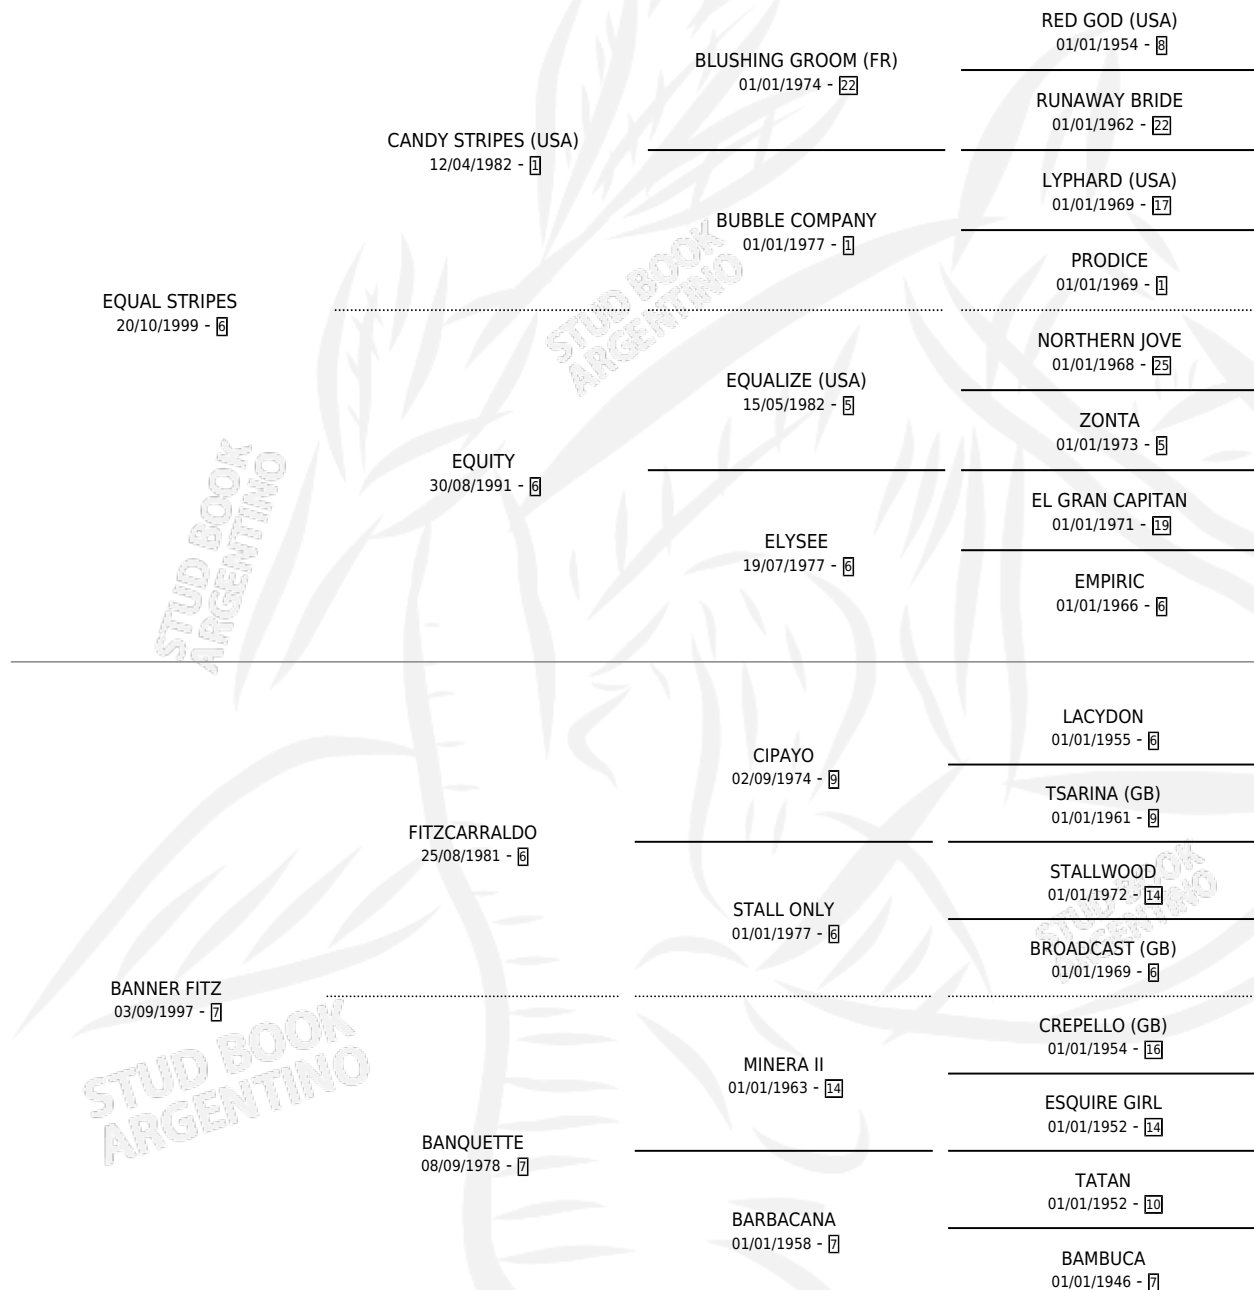

EQUAL BAMBINO

por EQUAL STRIPES y BANNER FITZ por FITZCARRALDO

Argentina · Macho · Zaino · SP · 04/08/2017
Familia 7 · Volumen 43

ESTADO

TIPIFICACIÓN SANGUÍNEA	X
TIPIFICACIÓN POR ADN	✓
PASAPORTE	✓
IDENTIFICACIÓN POR MICROCHIP	✓
REPRODUCTOR	X

Lugar de nacimiento: Estancia la Josefina

Criador: Estancia la Josefina

PEDIGREE