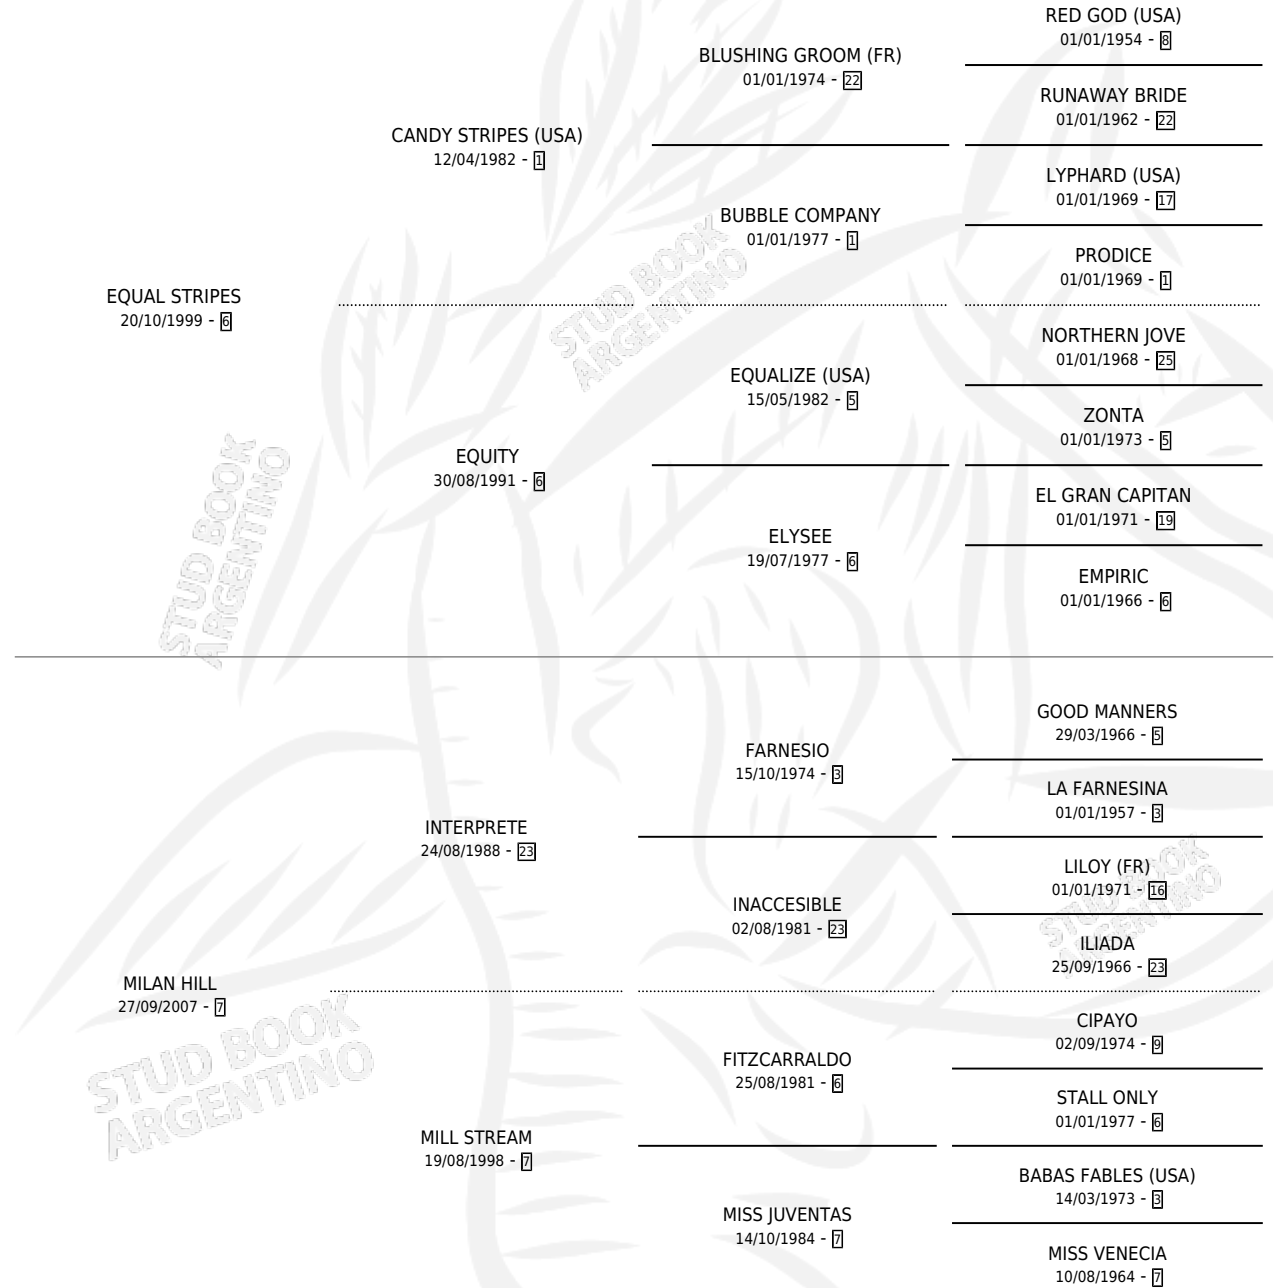

MILLERA STRIPES

por EQUAL STRIPES y MILAN HILL por INTERPRETE

Argentina · Hembra · Zaino · SP · 18/08/2017
Familia 7 · Volumen 43

ESTADO

TIPIFICACIÓN SANGUÍNEA	X
TIPIFICACIÓN POR ADN	✓
PASAPORTE	✓
IDENTIFICACIÓN POR MICROCHIP	✓
REPRODUCTOR	✓

Lugar de nacimiento: Estancia la Josefina

Criador: Estancia la Josefina

~

HIJOS

	MACHOS	HEMBRAS
3 NACIERON	1	2
SIN ACTUACIONES		

PEDIGREE

CAMPAÑA

Solo carreras oficiales de Argentina

Ganadora de 3 carreras en Palermo - \$1,230,100, a los 3 años.

POR DISTANCIA

HIPODROMO	CC	1°	2°	3°	4°	5°	NP	CLC	CLG	CLCG1	CLGG1	IMPORTE
SAN ISIDRO	3	0	0	1	0	0	2	0	0	0	0	\$69,600
1400 MTS	3	0	0	1	0	0	2	0	0	0	0	\$69,600
PALERMO	7	3	1	2	0	0	1	0	0	0	0	\$1,160,500
1400 MTS	4	3	1	0	0	0	0	0	0	0	0	\$1,080,500
1600 MTS	2	0	0	2	0	0	0	0	0	0	0	\$80,000
1200 MTS	1	0	0	0	0	0	1	0	0	0	0	\$0