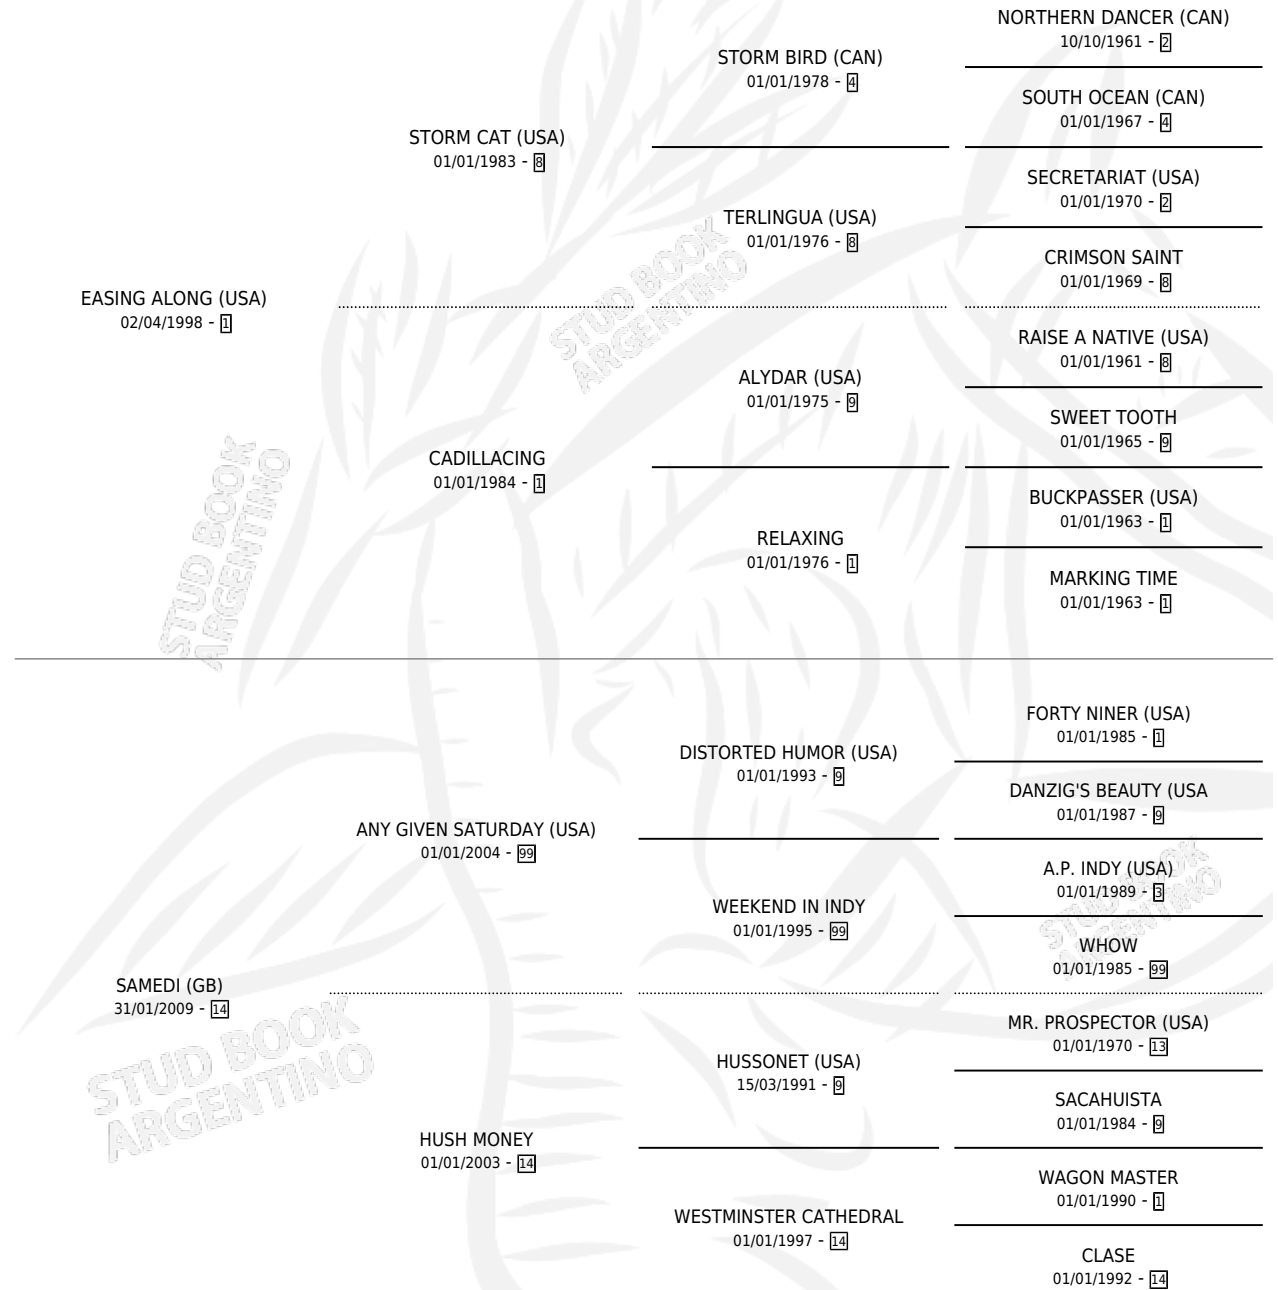

SERENATA HUASTECA

por **EASING ALONG (USA)** y **SAMEDI (GB)** por **ANY GIVEN SATURDAY (USA)**

Argentina · Hembra · Zaino · SP · 21/08/2017
Familia 14-f · Volumen 43

ESTADO

TIPIFICACIÓN SANGUÍNEA	X
TIPIFICACIÓN POR ADN	✓
PASAPORTE	✓
IDENTIFICACIÓN POR MICROCHIP	✓
REPRODUCTOR	✓

Lugar de nacimiento: Pozo de Luna

Criador: Pozo de Luna

~

HIJOS

	MACHOS	HEMBRAS
2 NACIERON	0	2
SIN ACTUACIONES		

PEDIGREE