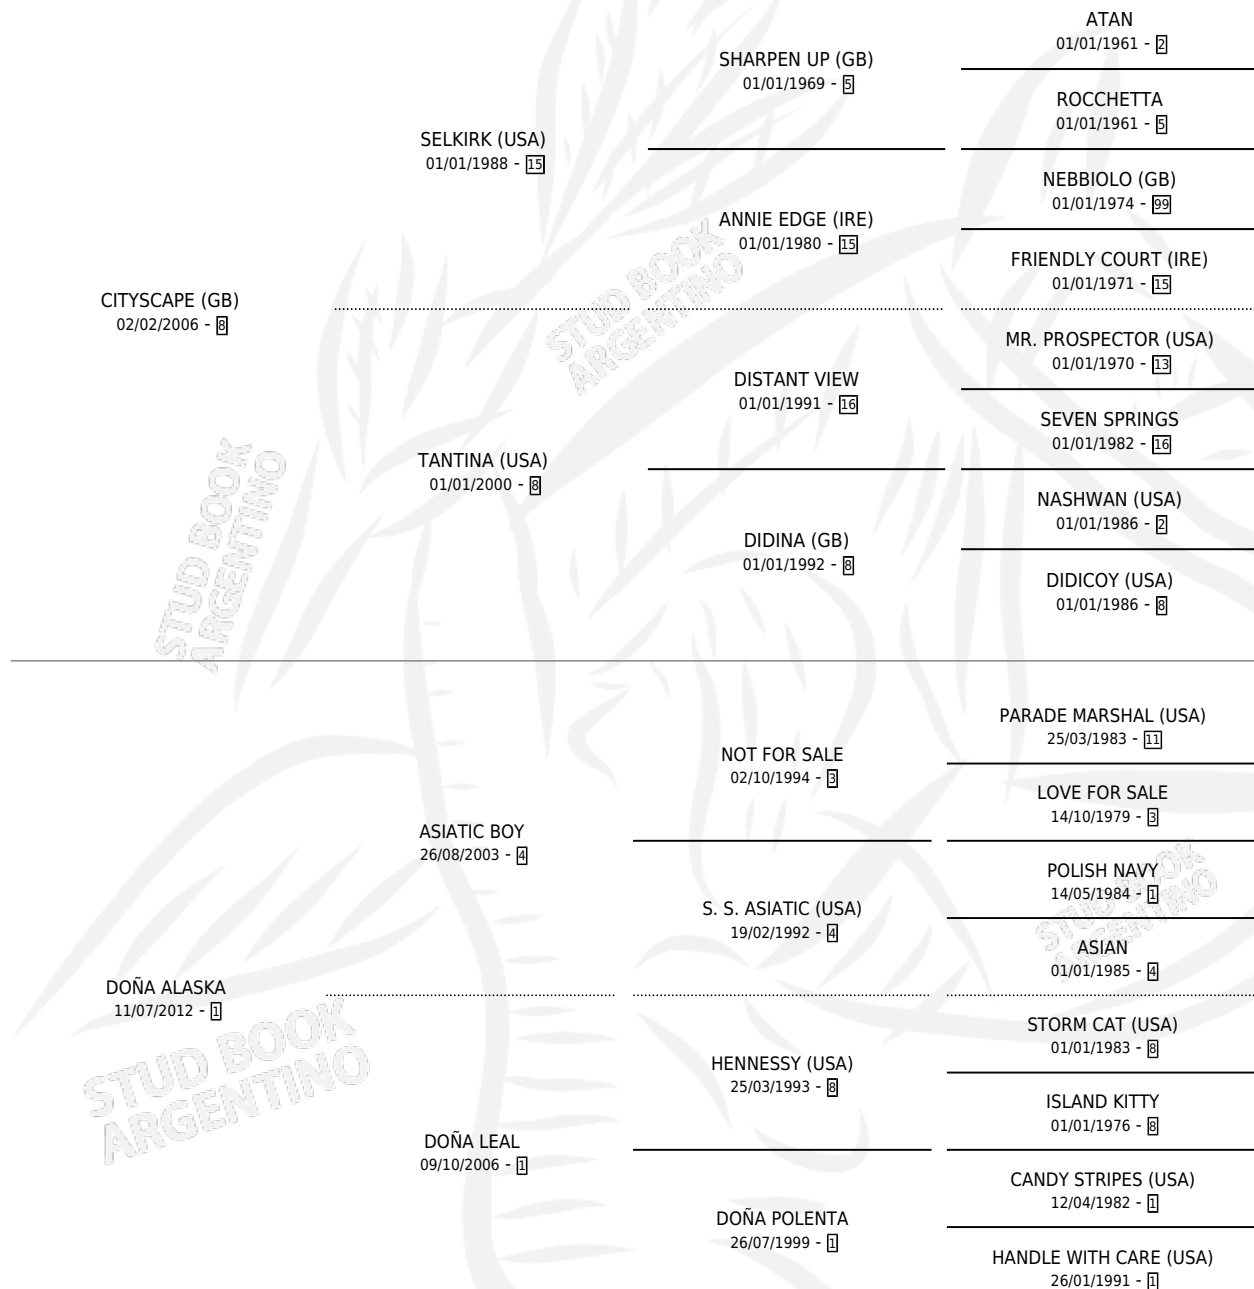

DOÑA LAIKA

por CITYSCAPE (GB) y DOÑA ALASKA por ASIATIC BOY

Argentina · Hembra · Alazan · SP · 24/08/2017
Familia 1-c · Volumen 43

ESTADO

TIPIFICACIÓN SANGUÍNEA	X
TIPIFICACIÓN POR ADN	✓
PASAPORTE	✓
IDENTIFICACIÓN POR MICROCHIP	✓
REPRODUCTOR	✓

Lugar de nacimiento: San Benito
Criador: San Benito

~

HIJOS

	MACHOS	HEMBRAS
3 NACIERON	2	1
1 CORRIERON	1	0

SIN ACTUACIONES

PEDIGREE