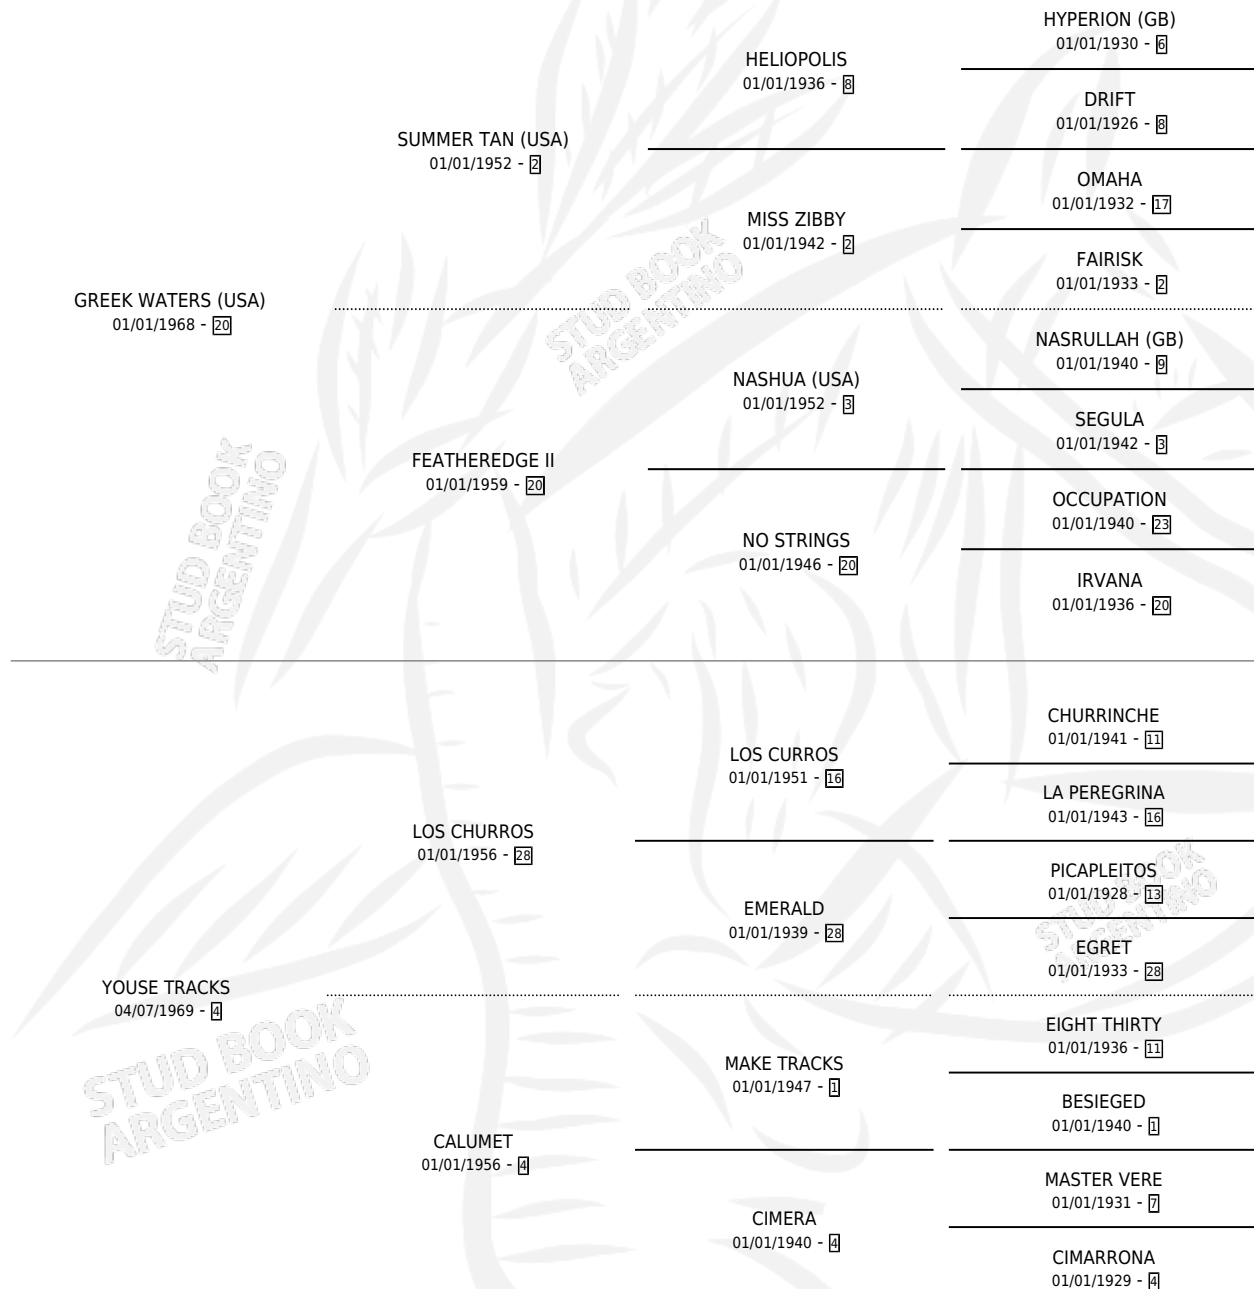

GREEK TRACKS

por GREEK WATERS (USA) y YOUSE TRACKS por LOS CHURROS

Argentina · Hembra · Alazan · SP · 01/10/1977
Familia 4-b · Volumen 29

ESTADO

TIPIFICACIÓN SANGUÍNEA	X
TIPIFICACIÓN POR ADN	X
PASAPORTE	X
IDENTIFICACIÓN POR MICROCHIP	X
REPRODUCTOR	✓

Lugar de nacimiento: Campo particular

Criador: Louzao Angel Enrique y Louzao Luis Alejandro

~

HIJOS

	MACHOS	HEMBRAS
6 NACIERON	3	3
SIN ACTUACIONES		

PEDIGREE

S

cimientos 6 / Efectividad 54.55%

PADRILLO	PRODUCTO	CRIADOR	1ER SERVICIO	ÚLTIMO SERVICIO
RASTAFARIAN	GREEK RASTA (M A, 24/11/1994)	TRIGO JUAN ENRIQUE	06/11/1993	18/12/1993
STRATH FARRAR (USA)	GREY FOX FARRAR (M Z, 27/10/1993)	TRIGO JUAN ENRIQUE	25/09/1992	19/11/1992
STRATH FARRAR (USA)	GOOD FARRAR (H Z, 16/09/1992)	TRIGO JUAN ENRIQUE	29/09/1991	29/09/1991
STRATH FARRAR (USA)	TRIC TRAC (M ZD, 11/09/1991)	SIN DATO	11/08/1990	11/09/1990
STRATH FARRAR (USA)	Ø		22/08/1989	11/12/1989
SCISSOR SHARP (USA)	Ø		13/09/1988	21/12/1988
VIZCONDE	Ø		28/09/1987	09/12/1987
MIGHT HAVE BEEN (USA)	Ø		05/08/1986	07/08/1986
MIGHT HAVE BEEN (USA)	Ø		05/10/1985	07/10/1985
SHELAHNU (IRE)	SHE GURRUMINA (H A, 20/09/1985)	LOUZAO ANGEL ENRIQUE LOUZAO LUIS ALEJANDRO		
VIZCONDE	VIZ GRATITUD (H Z, 26/08/1984)	SIN DATO		