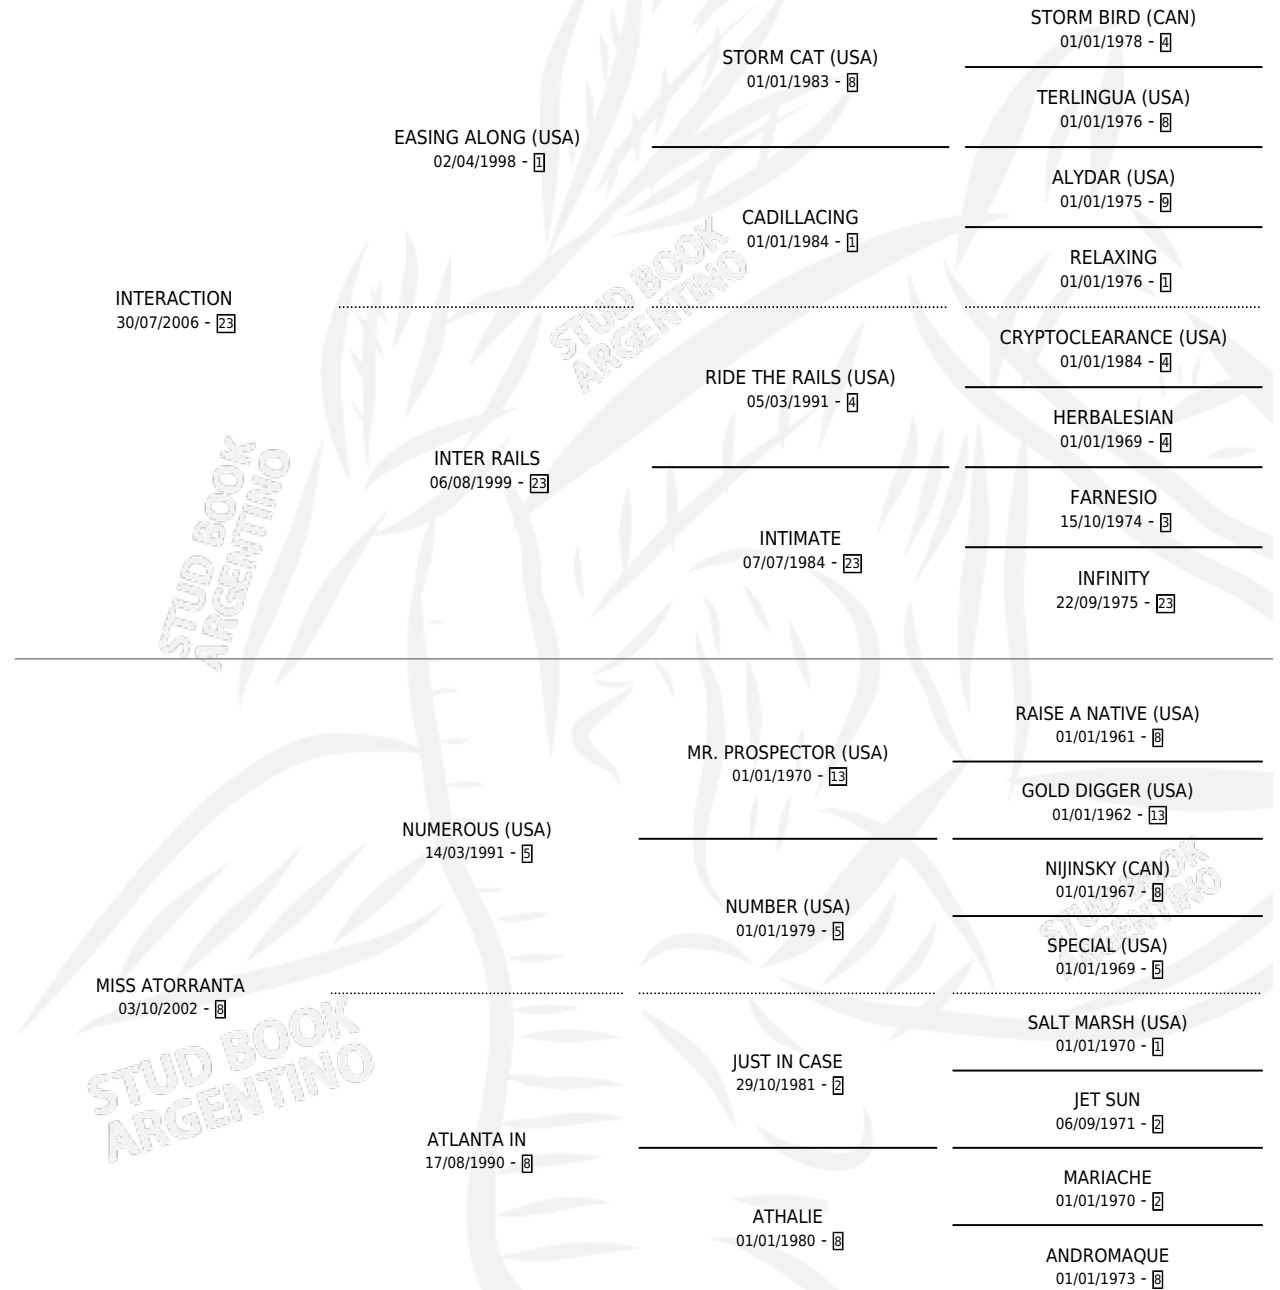

MARIA CHUCHENA

por **INTERACTION** y **MISS ATORRANTA** por **NUMEROUS (USA)**

Argentina · Hembra · Zaino · SP · 26/08/2017
Familia 8-c · Volumen 43

ESTADO

TIPIFICACIÓN SANGUÍNEA	X
TIPIFICACIÓN POR ADN	✓
PASAPORTE	✓
IDENTIFICACIÓN POR MICROCHIP	✓
REPRODUCTOR	✓

Lugar de nacimiento: Pozo de Luna
Criador: Pozo de Luna

~

HIJOS

	MACHOS	HEMBRAS
2 NACIERON	0	2
SIN ACTUACIONES		

PEDIGREE

CAMPAÑA

Solo carreras oficiales de Argentina

POR EDAD