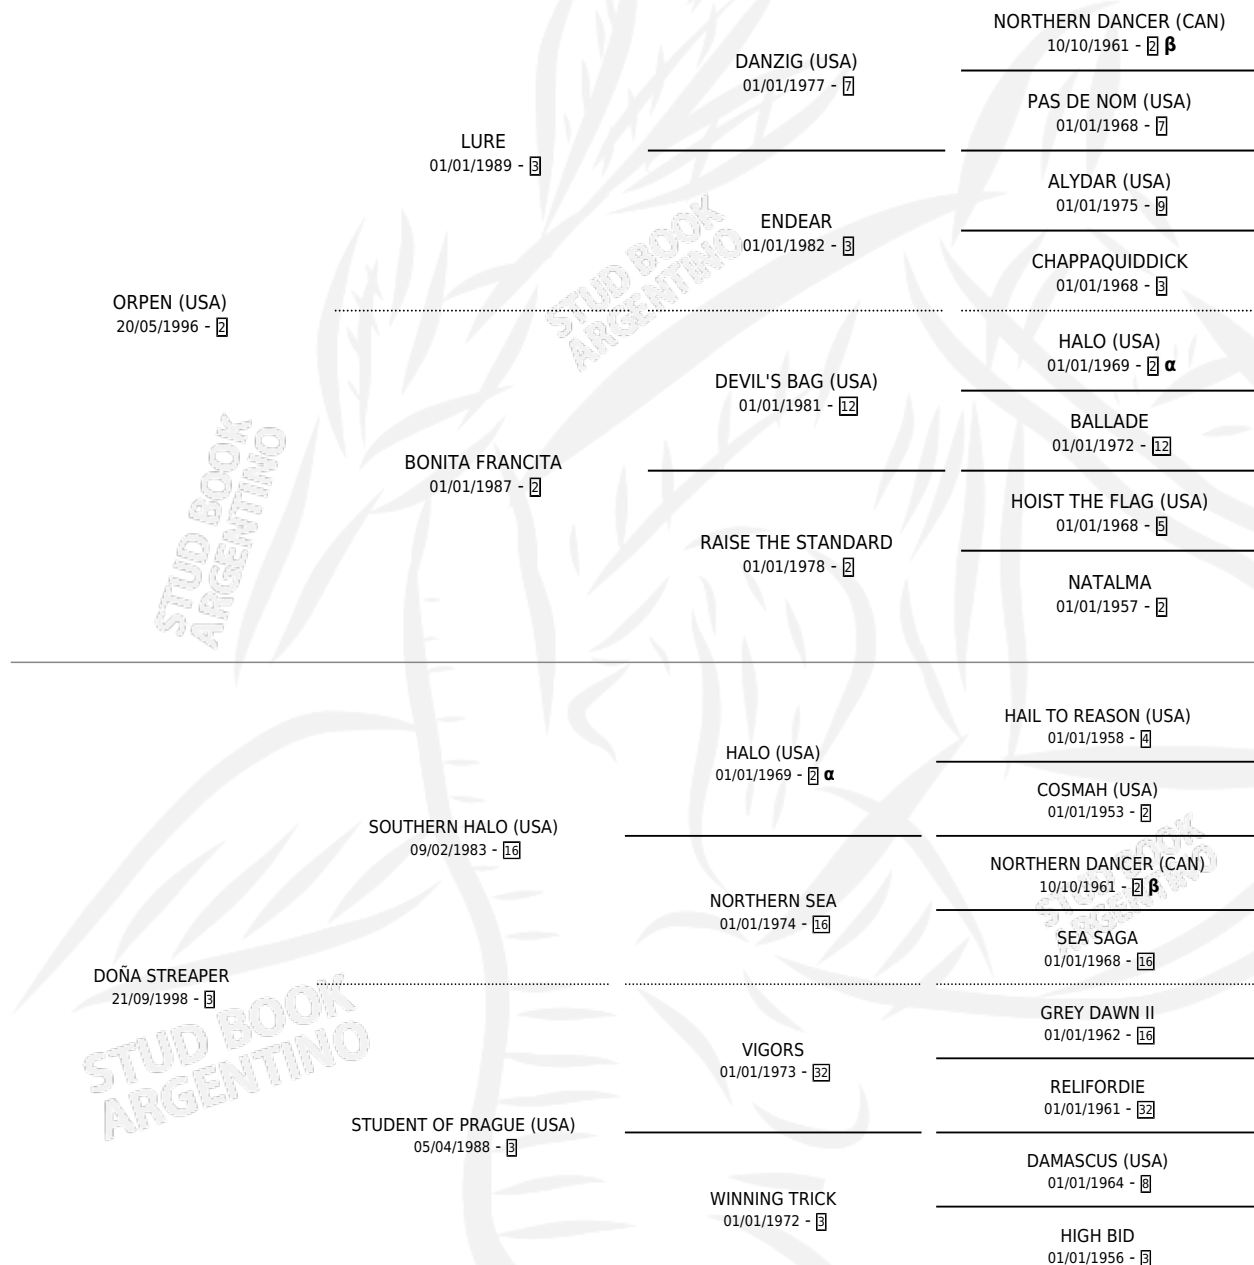

# DON PEBETE

por **ORPEN (USA)** y **DOÑA STREAPER** por **SOUTHERN HALO (USA)**

Argentina · Macho · Zaino · SP · 27/08/2017  
Familia 3-n · Volumen 43

## ESTADO

TIPIFICACIÓN SANGUÍNEA	X
TIPIFICACIÓN POR ADN	✓
PASAPORTE	✓
IDENTIFICACIÓN POR MICROCHIP	✓
REPRODUCTOR	X

**Lugar de nacimiento:** San Benito  
**Criador:** San Benito

## PEDIGREE

INBREEDING :  $\alpha, \beta$