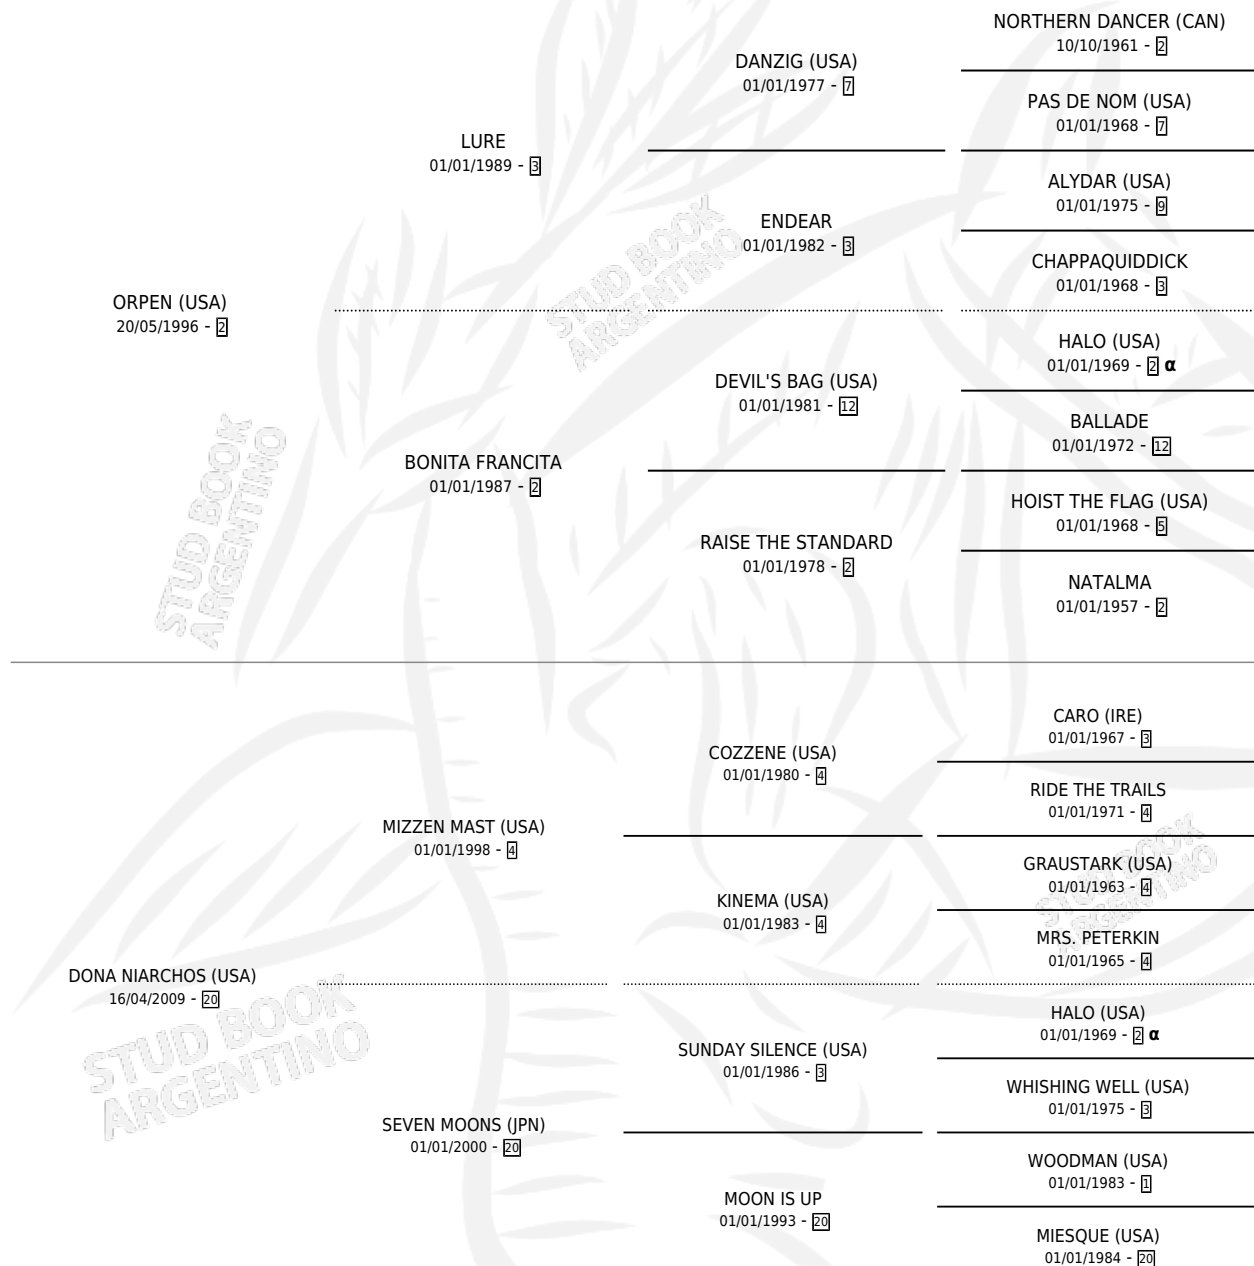

DOÑA NIEVE

por **ORPEN (USA)** y **DONA NIARCHOS (USA)** por **MIZZEN MAST (USA)**

Argentina · Hembra · Zaino · SP · 08/09/2017
Familia 20 · Volumen 43

ESTADO

TIPIFICACIÓN SANGUÍNEA	X
TIPIFICACIÓN POR ADN	✓
PASAPORTE	✓
IDENTIFICACIÓN POR MICROCHIP	✓
REPRODUCTOR	✓

Lugar de nacimiento: San Benito
Criador: San Benito

~

HIJOS

	MACHOS	HEMBRAS
2 NACIERON	1	1
SIN ACTUACIONES		

PEDIGREE

INBREEDING : α

CAMPAÑA

Solo carreras oficiales de Argentina

Ganadora de 3 carreras en San Isidro - \$1,291,675, a los 3 y 4 años, incluso Roy Handicap, 3ra Orbit **[L]**.

POR DISTANCIA

HIPODROMO	CC	1°	2°	3°	4°	5°	NP	CLC	CLG	CLCG1	CLGG1	IMPORTE
SAN ISIDRO	12	3	2	2	1	1	3	3	0	0	0	\$1,291,675
1400 MTS	9	3	2	2	1	0	1	2	0	0	0	\$1,244,525
1600 MTS	2	0	0	0	0	1	1	0	0	0	0	\$12,500
1800 MTS	1	0	0	0	0	0	1	1	0	0	0	\$34,650
PALERMO	1	0	0	0	0	0	1	0	0	0	0	\$0
1600 MTS	1	0	0	0	0	0	1	0	0	0	0	\$0