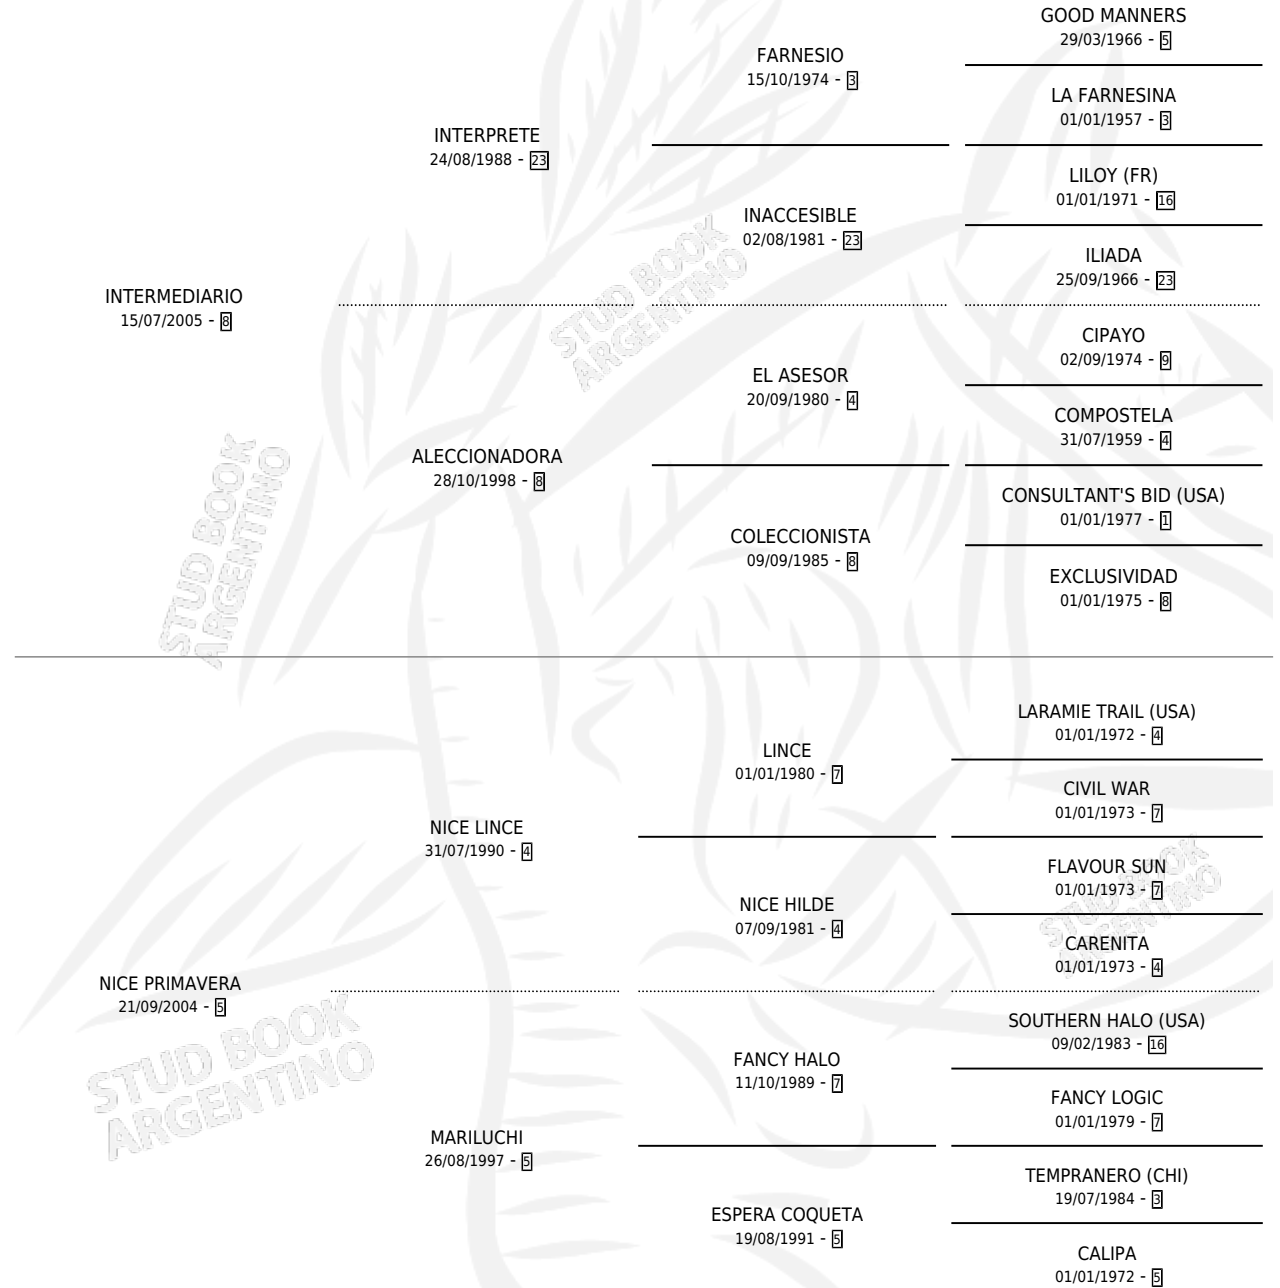

BEAUTIFUL SPRING

por INTERMEDIARIO y NICE PRIMAVERA por NICE LINCE

Argentina · Hembra · Alazan · SP · 06/09/2017
Familia 5-d · Volumen 43

ESTADO

TIPIFICACIÓN SANGUÍNEA	X
TIPIFICACIÓN POR ADN	✓
PASAPORTE	X
IDENTIFICACIÓN POR MICROCHIP	✓
REPRODUCTOR	X

Lugar de nacimiento: Car Hue

Criador: Car Hue

PEDIGREE

BEAUTIFUL SPRING

Datos oficiales del Stud Book Argentino

Documento generado el 09/05/2026

studbook.org.ar