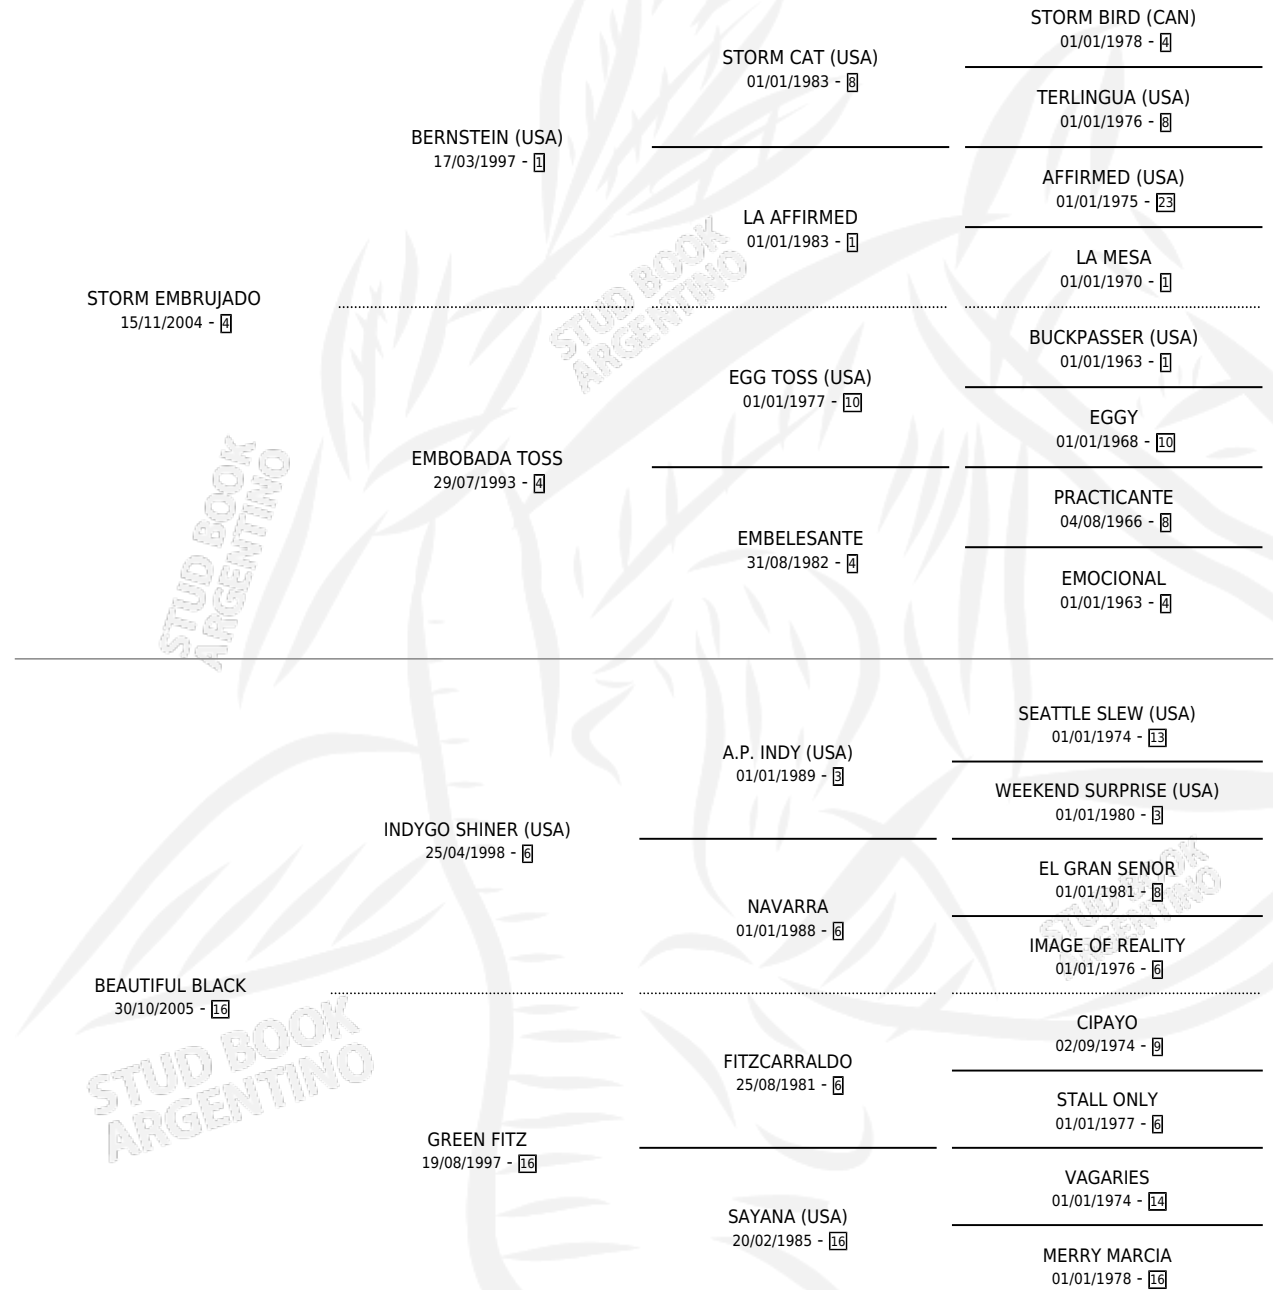

SECRETA BLACK

por **STORM EMBRUJADO** y **BEAUTIFUL BLACK** por
INDYGO SHINER (USA)

Argentina · Hembra · Zaino · SP · 23/08/2017
Familia 16 · Volumen 43

ESTADO

TIPIFICACIÓN SANGUÍNEA	X
TIPIFICACIÓN POR ADN	✓
PASAPORTE	✓
IDENTIFICACIÓN POR MICROCHIP	✓
REPRODUCTOR	✓

Lugar de nacimiento: Green And Black
Criador: Green And Black

~

HIJOS

	MACHOS	HEMBRAS
1 NACIERON	1	0
SIN ACTUACIONES		

PEDIGREE