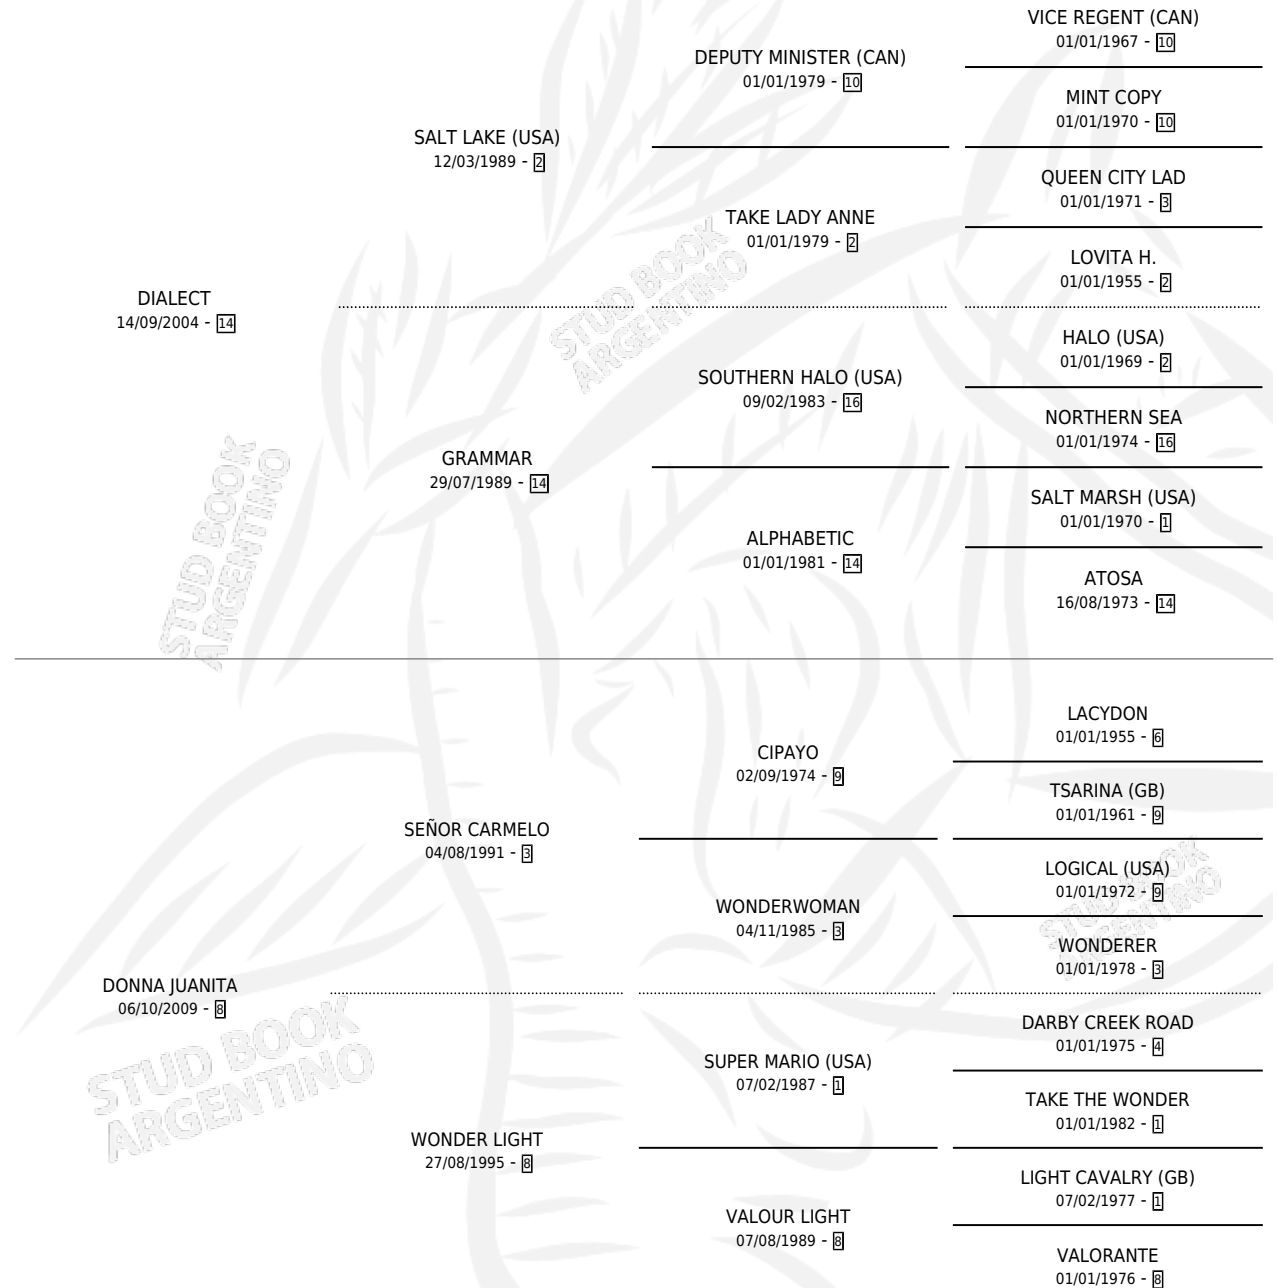

CREEK LAKE

por DIALECT y DONNA JUANITA por SEÑOR CARMELO

Argentina · Hembra · Zaino · SP · 17/08/2017
Familia 8-j · Volumen 43

ESTADO

TIPIFICACIÓN SANGUÍNEA	X
TIPIFICACIÓN POR ADN	X
PASAPORTE	X
IDENTIFICACIÓN POR MICROCHIP	X
REPRODUCTOR	X

Lugar de nacimiento: Haras Y Stud Vengador

Criador: Haras Y Stud Vengador

PEDIGREE

CREEK LAKE

Datos oficiales del Stud Book Argentino

Documento generado el 15/05/2026

studbook.org.ar