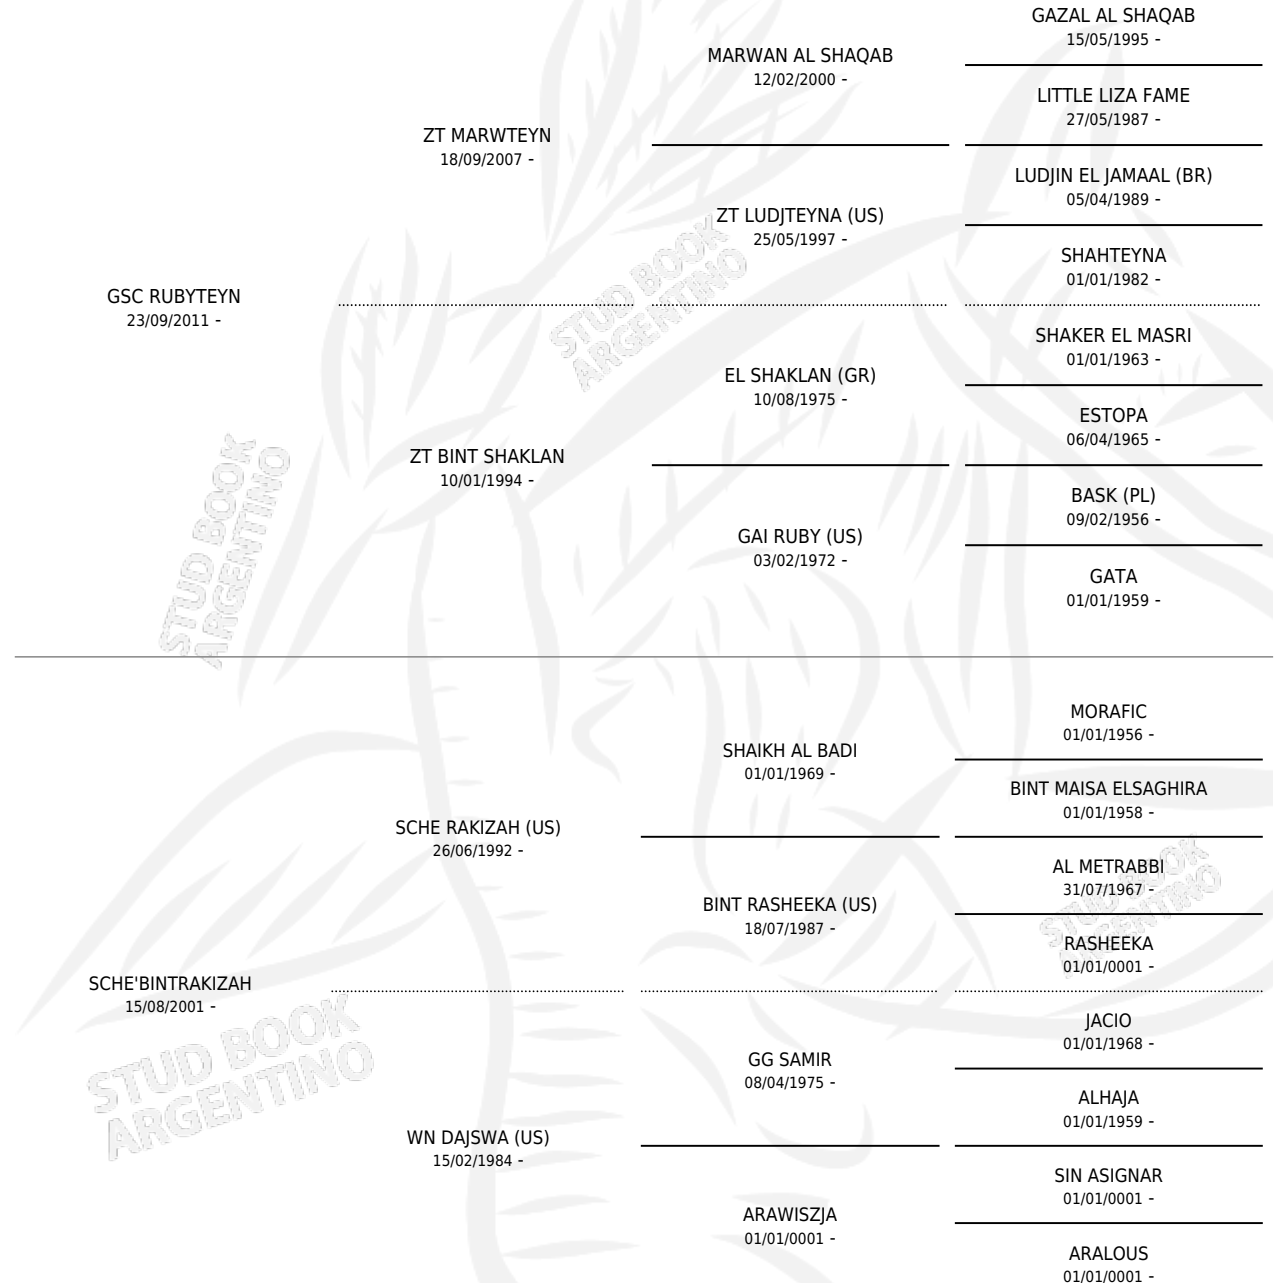

GUAZU RUBOR

por GSC RUBYTEYN y SCHE'BINTRAKIZAH por SCHE RAKIZAH (US)

Argentina · Macho · Zaino Doradillo · AP · 08/09/2017
Familia · Volumen 43

ESTADO

TIPIFICACIÓN SANGUÍNEA	X
TIPIFICACIÓN POR ADN	X
PASAPORTE	X
IDENTIFICACIÓN POR MICROCHIP	X
REPRODUCTOR	X

Lugar de nacimiento: La Encandilada

Criador: La Encandilada

PEDIGREE