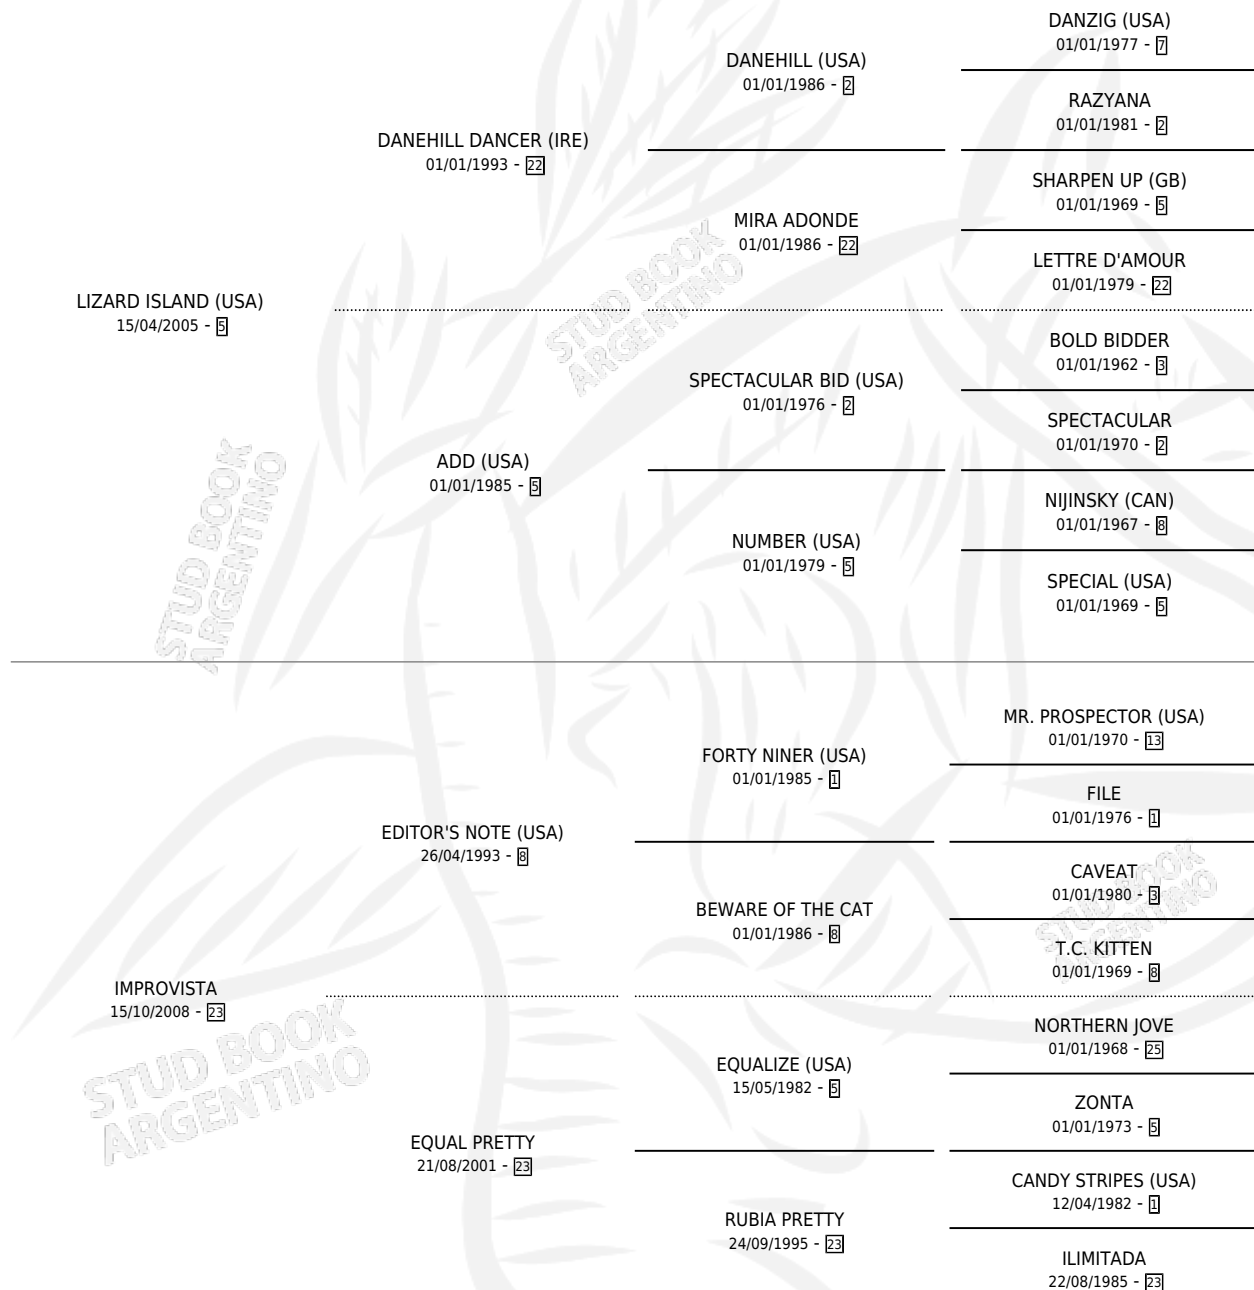

INSIDE YOU

por LIZARD ISLAND (USA) y IMPROVISTA por EDITOR'S NOTE (USA)

Argentina · Hembra · Alazan · SP · 30/08/2017
Familia 23-a · Volumen 43

ESTADO

TIPIFICACIÓN SANGUÍNEA	X
TIPIFICACIÓN POR ADN	✓
PASAPORTE	✓
IDENTIFICACIÓN POR MICROCHIP	✓
REPRODUCTOR	✓

Lugar de nacimiento: El Wing
Criador: El Wing

~

HIJOS

	MACHOS	HEMBRAS
2 NACIERON	2	0
SIN ACTUACIONES		

PEDIGREE

CAMPAÑA

Solo carreras oficiales de Argentina

POR EDAD