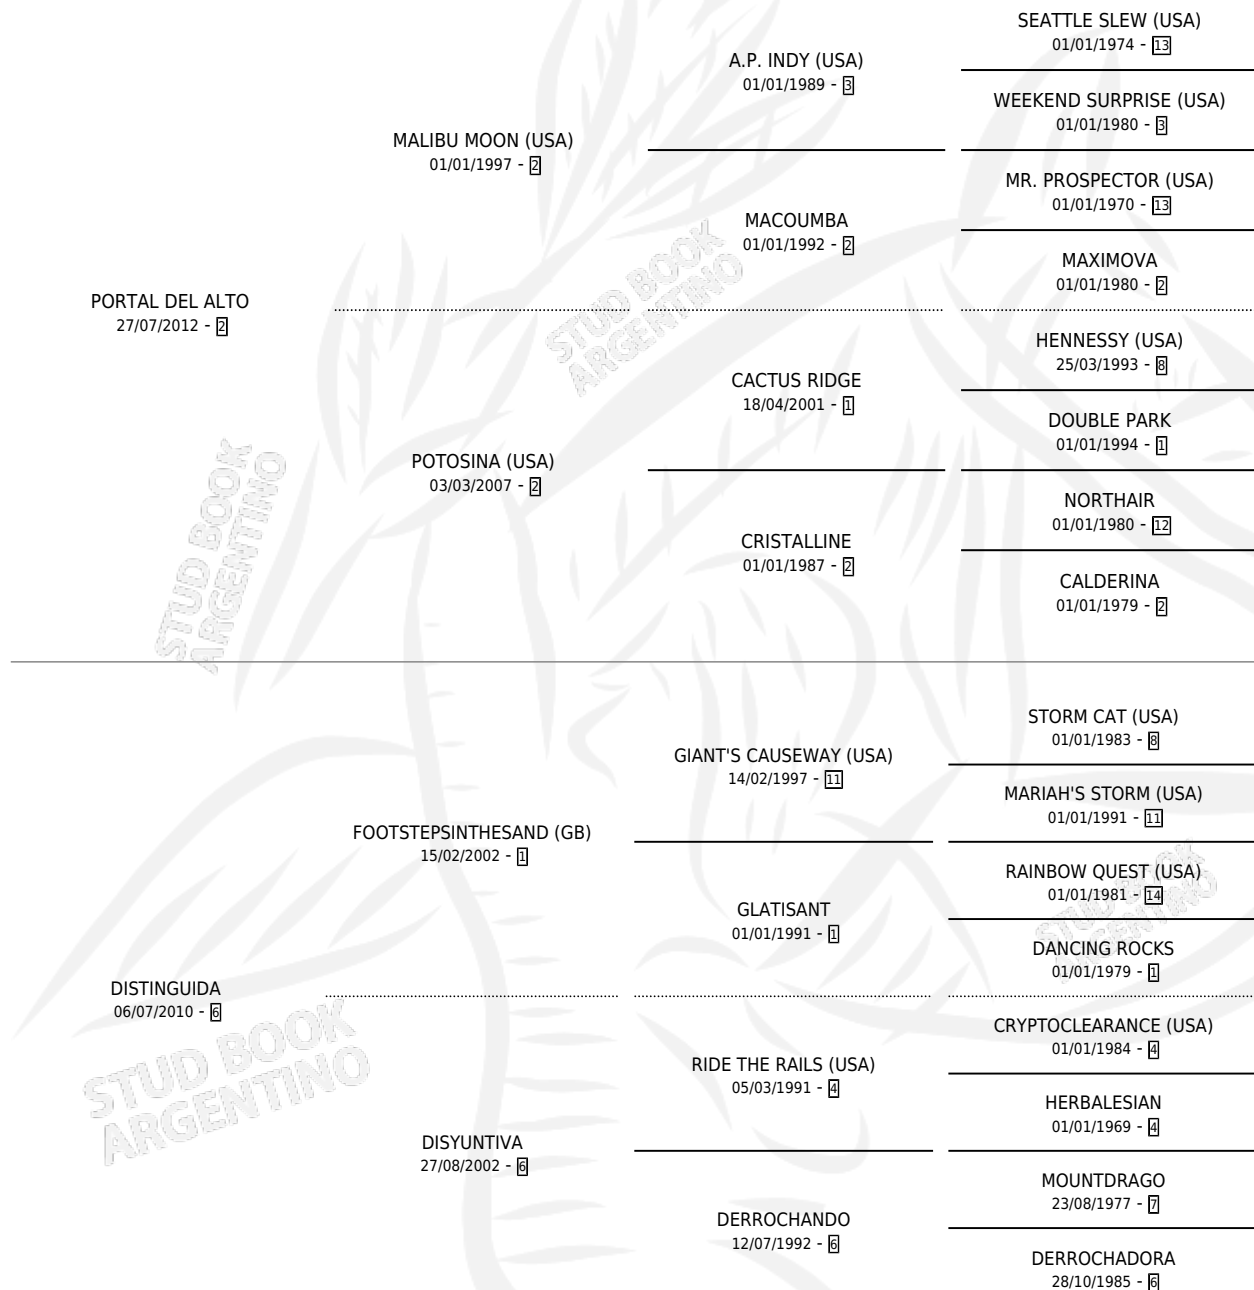

DISTINTO

por **PORTAL DEL ALTO** y **DISTINGUIDA** por **FOOTSTEPSINTHESAND (GB)**

Argentina · Macho · Zaino · SP · 09/09/2017
Familia 6-a · Volumen 43

ESTADO

TIPIFICACIÓN SANGUÍNEA	X
TIPIFICACIÓN POR ADN	X
PASAPORTE	X
IDENTIFICACIÓN POR MICROCHIP	X
REPRODUCTOR	X

Lugar de nacimiento: El Wing
Criador: El Wing

PEDIGREE

DISTINTO

Datos oficiales del Stud Book Argentino

Documento generado el 24/04/2026

studbook.org.ar