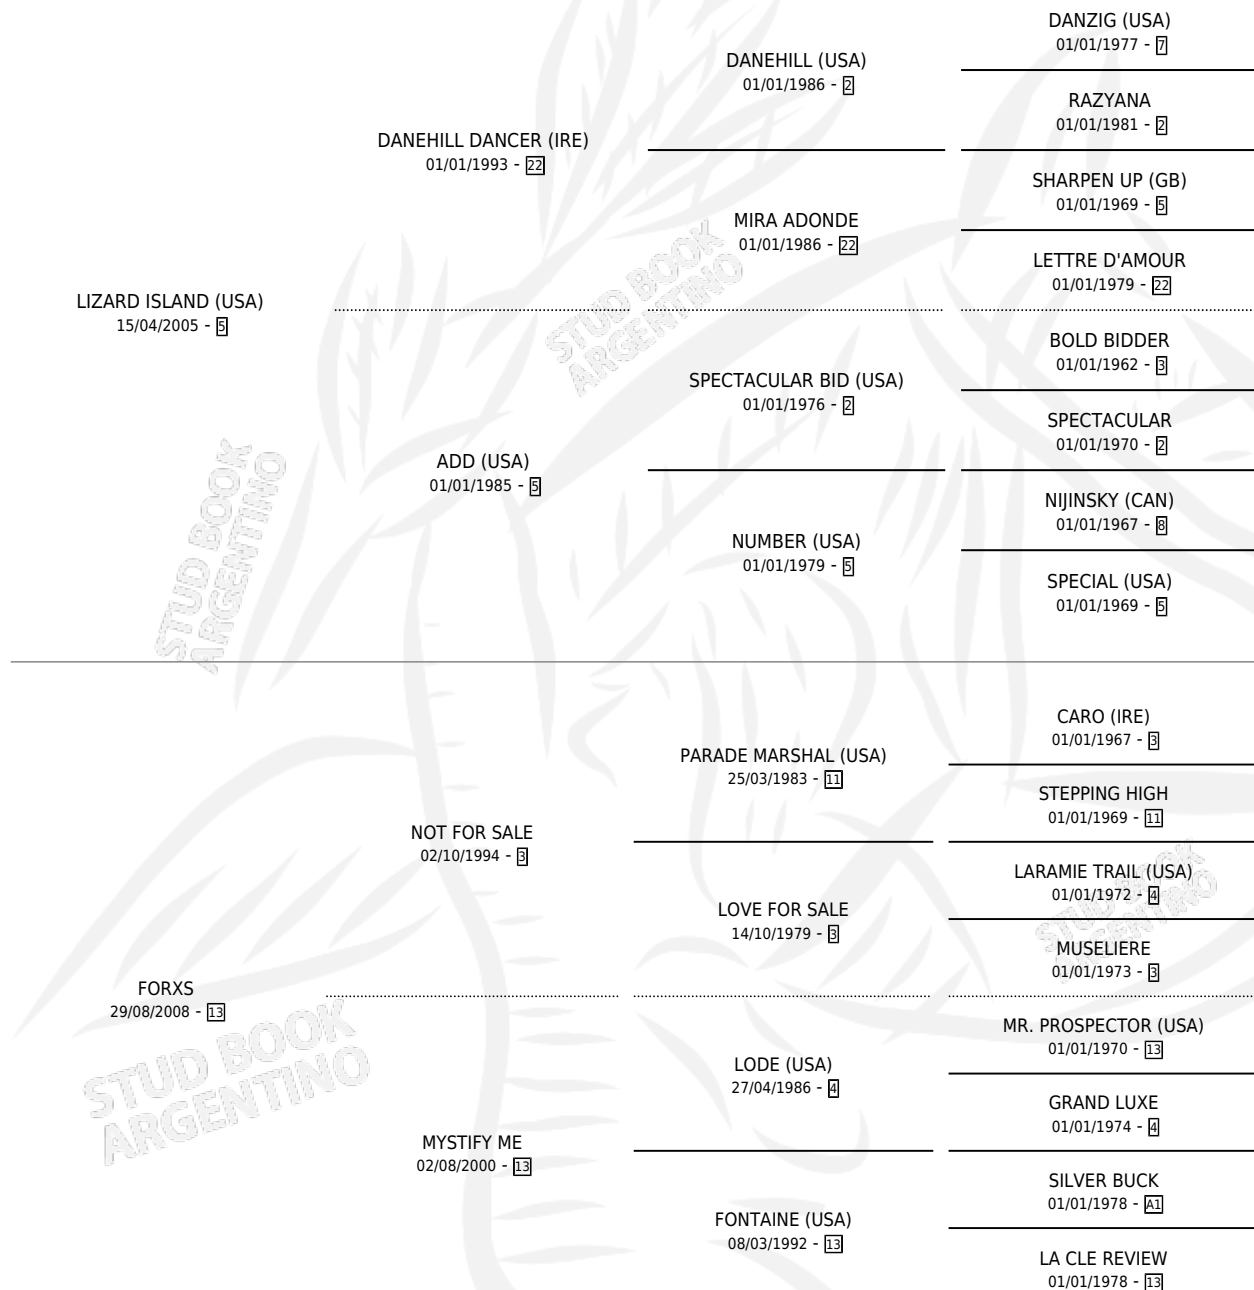

FOR DISCO

por LIZARD ISLAND (USA) y FORXS por NOT FOR SALE

Argentina · Hembra · Zaino · SP · 09/09/2017
Familia 13-c · Volumen 43

ESTADO

TIPIFICACIÓN SANGUÍNEA	X
TIPIFICACIÓN POR ADN	✓
PASAPORTE	✓
IDENTIFICACIÓN POR MICROCHIP	✓
REPRODUCTOR	✓

Lugar de nacimiento: El Wing
Criador: El Wing

~

HIJOS

	MACHOS	HEMBRAS
2 NACIERON	2	0
SIN ACTUACIONES		

PEDIGREE

CAMPAÑA

Solo carreras oficiales de Argentina

POR EDAD